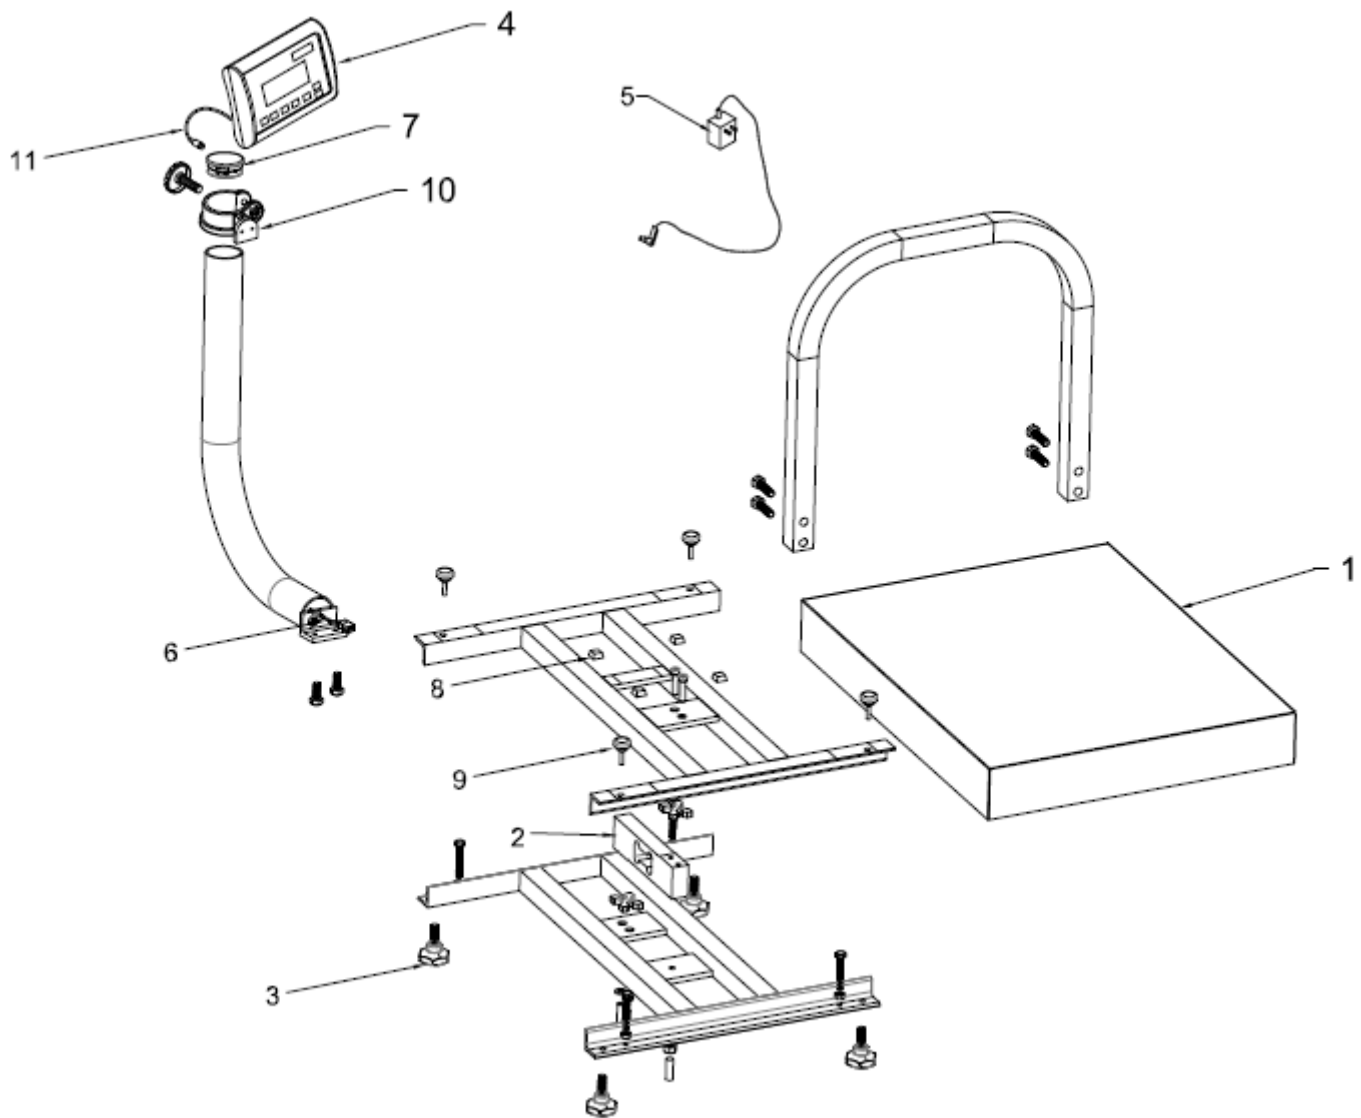

BÁSCULAS DE RECIBO

Producto: Bascula electrónica tipo plataforma

Marca: TORREY

Modelo: EQB-50/100

Página 1-14

No.	Descripción	Código
01	PLATO EQB50/100 C.20 PINT	56500283
02	CELDA 50 Kg. M 1042 CON RJ11 EQB ENS.	46600755
03	PIE DE NIVELACION HEXAGONAL (INYECTADO)	12400102
04	MODULO EQB50/100 NIMH ENS.	VER PAG. 2.
05	ELIM. BAT. 110/220V 9 Vcc 500mA SPT	21900706
06	ABRAZADERA SIN RANURAS P/BASCULAS W	12100459
07	ARNES PLUG RJ11 P/EQB RECT. ENS.	46601198
08	BUMPER NEGRO C/ADHESIVO EQB (9549K24)	12400216
09	TOPE No. 6 DE 3 /4 D. EXT. Y 1 /4 " ESPESOR	12400215

BÁSCULAS DE RECIBO

Producto: Bascula electrónica tipo plataforma

Marca: TORREY

Modelo: EQB-50/100

Página 1-16

No.	Descripción	Código
01	PLATO EQB50/100 PINTADO	56500004
02	CELDA 50 Kg. M 1042 FEM HEADER MOD. EQM	46601279
03	PIE DE NIVELACION HEXAGONAL (INYECTADO)	12400102
04	MODULO EQM P/EQB50 4VAP ENS.	VER PAG. 2.
05	ELIM. BAT. 110/220V 9 Vcc 500mA SPT	21900706
06	ARNES DE TORRETA EQB P/MOD 100/50 ENS.	46601277
07	TAPON PLASTICO INT.P/TORRETA EQM	12400201
08	BUMPER NEGRO C/ADHESIVO EQB (9549K24)	12400216
09	TOPE No. 6 DE 3 /4 D. EXT. Y 1 /4 " ESPESOR	12400215
10	SOPORTE C PLASTICO	12400162
11	ARNES DE MODULO EQM P/EQB ENS.	46601278

Marca: TORREY

Modelo: EQB-50/100

Página 1-17

A partir de las series: J17-000388 (EQB50)
J17-000876(EQB100)

BÁSCULAS DE RECIBO

Producto: Bascula electrónica tipo plataforma

Marca: TORREY

Modelo: EQB-50/100

Página 1-17

No.	Descripción	Código
01	PLATO EQB50/100 PINTADO	56500004
02	CELDA 50 Kg. M 1042 FEM HEADER MOD. EQM	46601279
03	PIE DE NIVELACION HEXAGONAL (INYECTADO)	12400102
04	MODULO EQB100/200 NiMH ENS	VER PAG. 2.
05	ELIM. BAT. 110/220V 6 Vcc 500mA SPT	21900978
06	ARNES DE TORRETA EQB P/MOD 100/50 ENS.	46601277
07	TAPON PLASTICO INT.P/TORRETA EQM	12400201
08	BUMPER NEGRO C/ADHESIVO EQB (9549K24)	12400216
09	TOPE No. 6 DE 3 /4 D. EXT. Y 1 /4 "ESPESOR	12400215
10	SOPORTE C PLASTICO	12400162
11	ARNES DE MODULO EQM P/EQB ENS.	46601278