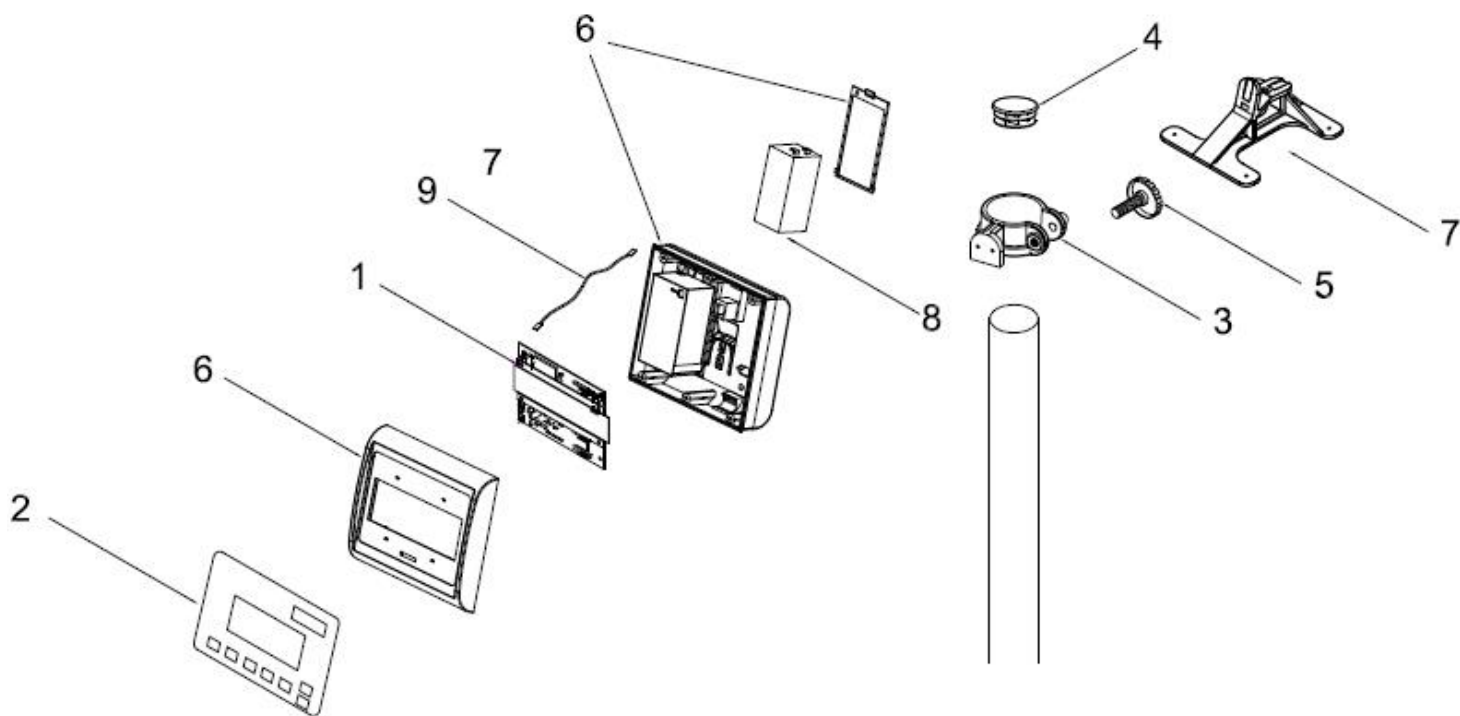

PARA EL MODELO EQB100:

No.	Descripción	Código
02	OVERLAY EQB 100/200 MODULO WI REV 1	23300088

BÁSCULAS DE RECIBO

Producto: Bascula electrónica tipo plataforma

Marca: TORREY

Modelo: EQB-50/100

Página 2-16

A partir de las series: E16-012363 (EQB50)
F16-028035 (EQB100)