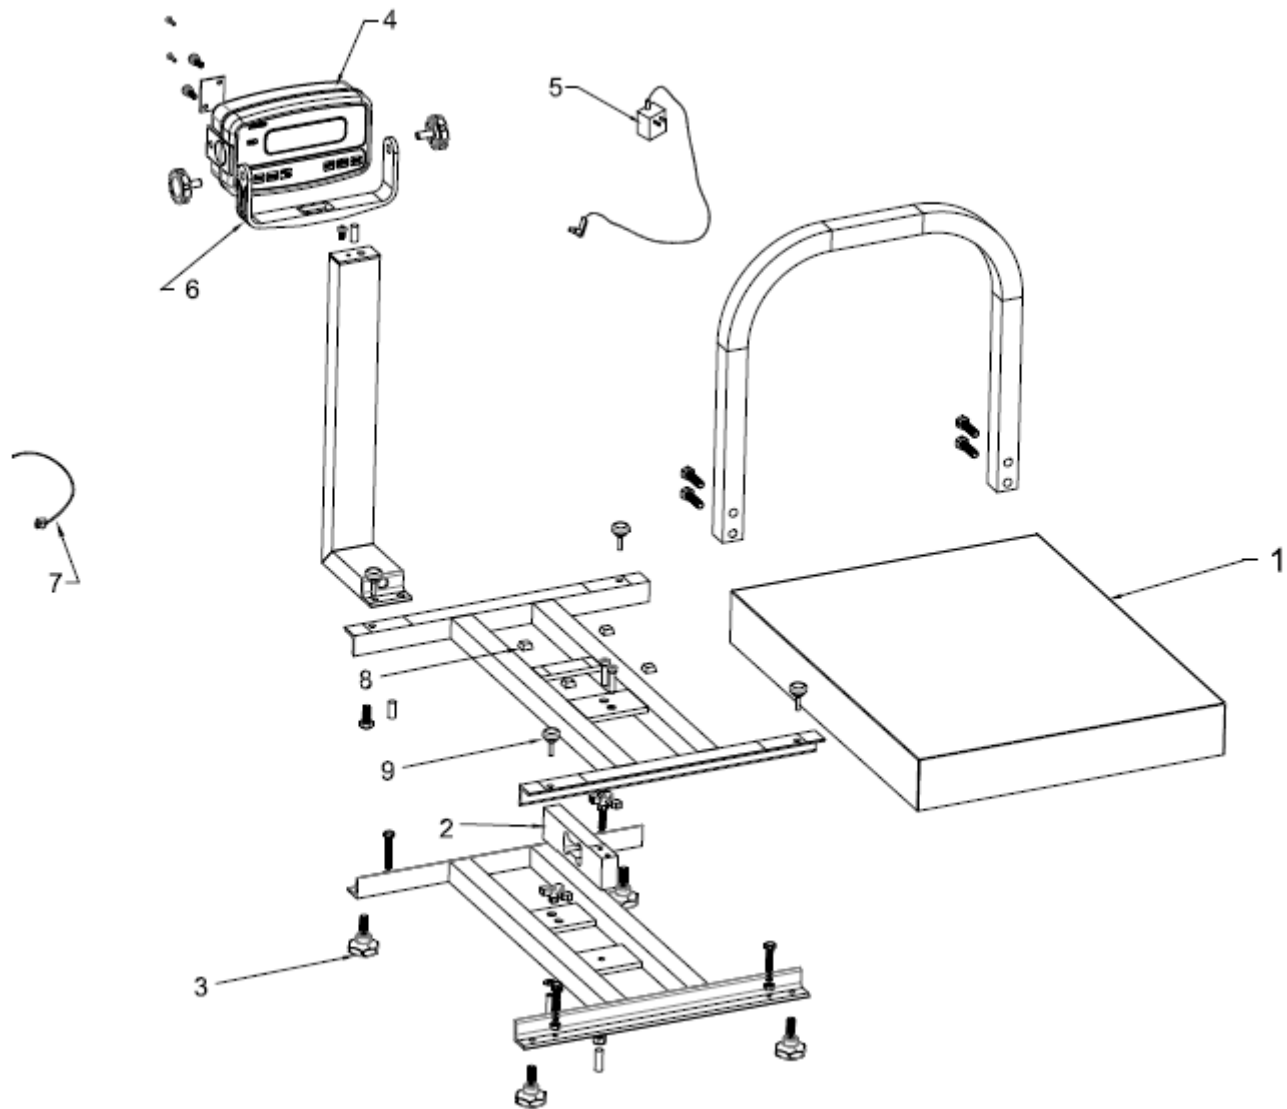

BÁSCULAS DE RECIBO

Producto: Bascula electrónica tipo plataforma

Marca: TORREY

Modelo: EQB-50/100

Página 1-14

A partir de las series: G14-007906(EQB50)
G14-017969(EQB100)

SOLUCIONES INTEGRALES DE ALTA CALIDAD

BÁSCULAS DE RECIBO

Producto: Bascula electrónica tipo plataforma

Marca: TORREY

Modelo: EQB-50/100

Página 1-14

No.	Descripción	Código
01	PLATO EQB50/100 C.20 PINT	56500283
02	CELDA 50 Kg. M 1042 CON RJ11 EQB ENS.	46600755
03	PIE DE NIVELACION HEXAGONAL (INYECTADO)	12400102
04	MODULO EQB50/100 NIMH ENS.	VER PAG. 2.
05	ELIM. BAT. 110/220V 9 Vcc 500mA SPT	21900706
06	ABRAZADERA SIN RANURAS P/BASCULAS W	12100459
07	ARNES PLUG RJ11 P/EQB RECT. ENS.	46601198
08	BUMPER NEGRO C/ADHESIVO EQB (9549K24)	12400216
09	TOPE No. 6 DE 3 /4 D. EXT. Y 1 /4 " ESPESOR	12400215

BÁSCULAS DE RECIBO

Producto: Bascula electrónica tipo plataforma

Marca: TORREY

Modelo: EQB-50/100

Página 1-16

No.	Descripción	Código
01	PLATO EQB50/100 PINTADO	56500004
02	CELDA 50 Kg. M 1042 FEM HEADER MOD. EQM	46601279
03	PIE DE NIVELACION HEXAGONAL (INYECTADO)	12400102
04	MODULO EQM P/EQB50 4VAP ENS.	VER PAG. 2.
05	ELIM. BAT. 110/220V 9 Vcc 500mA SPT	21900706
06	ARNES DE TORRETA EQB P/MOD 100/50 ENS.	46601277
07	TAPON PLASTICO INT.P/TORRETA EQM	12400201
08	BUMPER NEGRO C/ADHESIVO EQB (9549K24)	12400216
09	TOPE No. 6 DE 3 /4 D. EXT. Y 1 /4 " ESPESOR	12400215
10	SOPORTE C PLASTICO	12400162
11	ARNES DE MODULO EQM P/EQB ENS.	46601278

Marca: TORREY

Modelo: EQB-50/100

Página 1-17

A partir de las series: J17-000388 (EQB50)
J17-000876(EQB100)

BÁSCULAS DE RECIBO

Producto: Bascula electrónica tipo plataforma

Marca: TORREY

Modelo: EQB-50/100