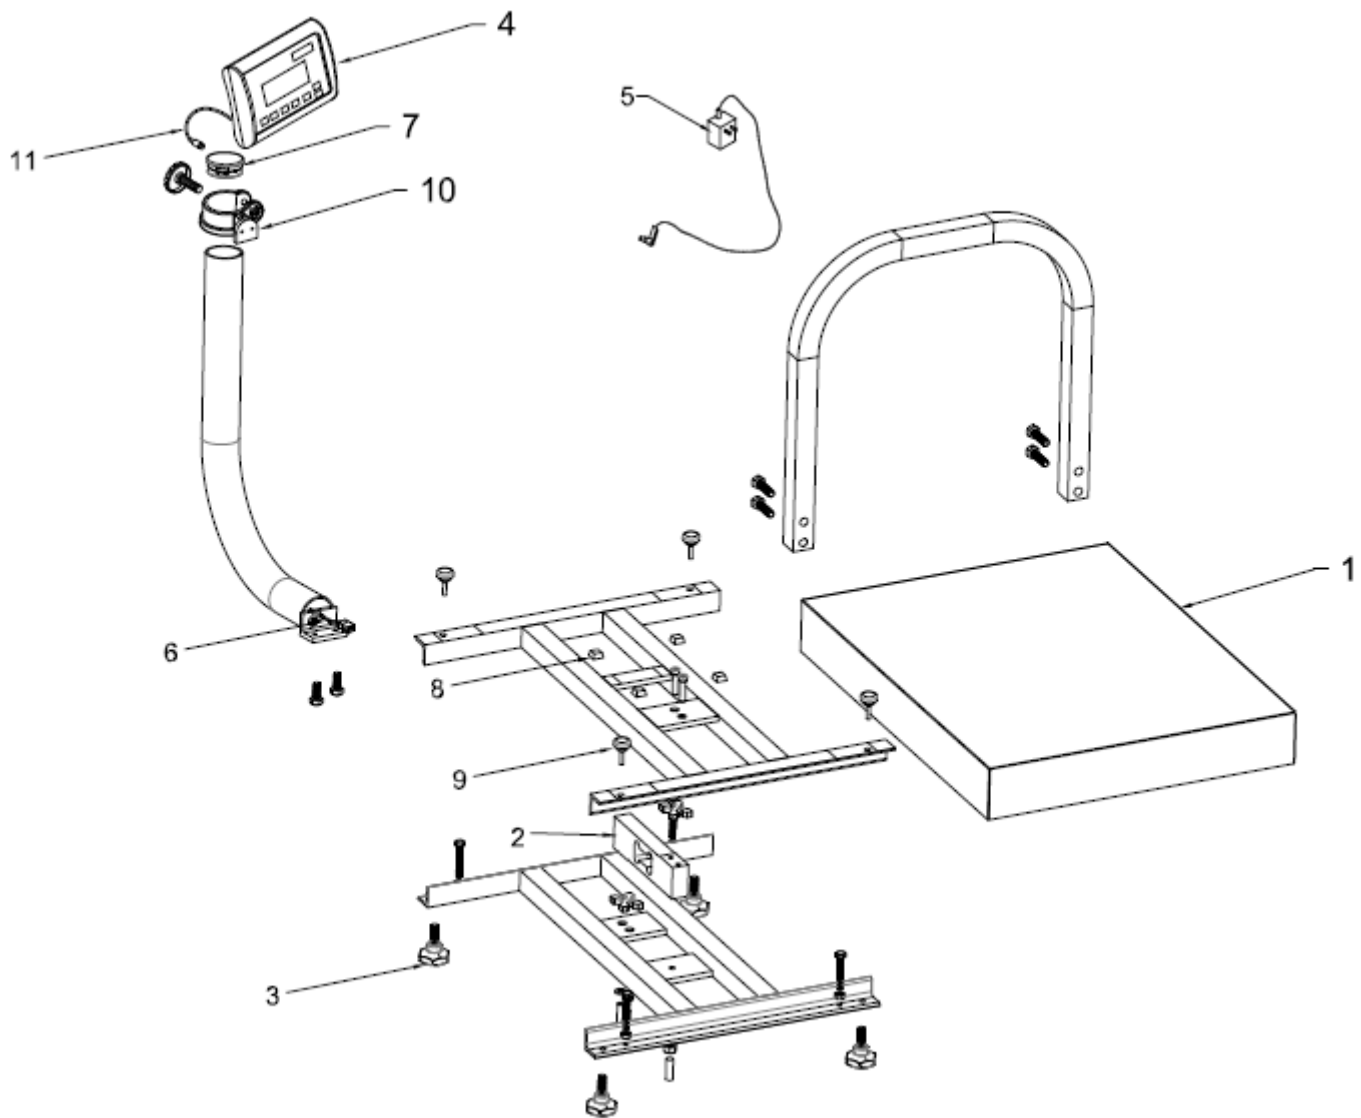

A partir de las series: E16-012363 (EQB50)
F16-028035(EQB100)

SOLUCIONES INTEGRALES DE ALTA CALIDAD

BÁSCULAS DE RECIBO

Producto: Bascula electrónica tipo plataforma

Marca: TORREY

Modelo: EQB-50/100

Página 1-16

No.	Descripción	Código
01	PLATO EQB50/100 PINTADO	56500004
02	CELDA 50 Kg. M 1042 FEM HEADER MOD. EQM	46601279
03	PIE DE NIVELACION HEXAGONAL (INYECTADO)	12400102
04	MODULO EQM P/EQB50 4VAP ENS.	VER PAG. 2.
05	ELIM. BAT. 110/220V 9 Vcc 500mA SPT	21900706
06	ARNES DE TORRETA EQB P/MOD 100/50 ENS.	46601277
07	TAPON PLASTICO INT.P/TORRETA EQM	12400201
08	BUMPER NEGRO C/ADHESIVO EQB (9549K24)	12400216
09	TOPE No. 6 DE 3 /4 D. EXT. Y 1 /4 " ESPESOR	12400215
10	SOPORTE C PLASTICO	12400162
11	ARNES DE MODULO EQM P/EQB ENS.	46601278

PARA EL MODELO EQB100:

No.	Descripción	Código
02	CEKDA 100 Kg. M 1042 FEM HEADER EQB ENS.	46601280
04	MODULO EQM P/EQB50 4VAP ENS	VER PAG. 2