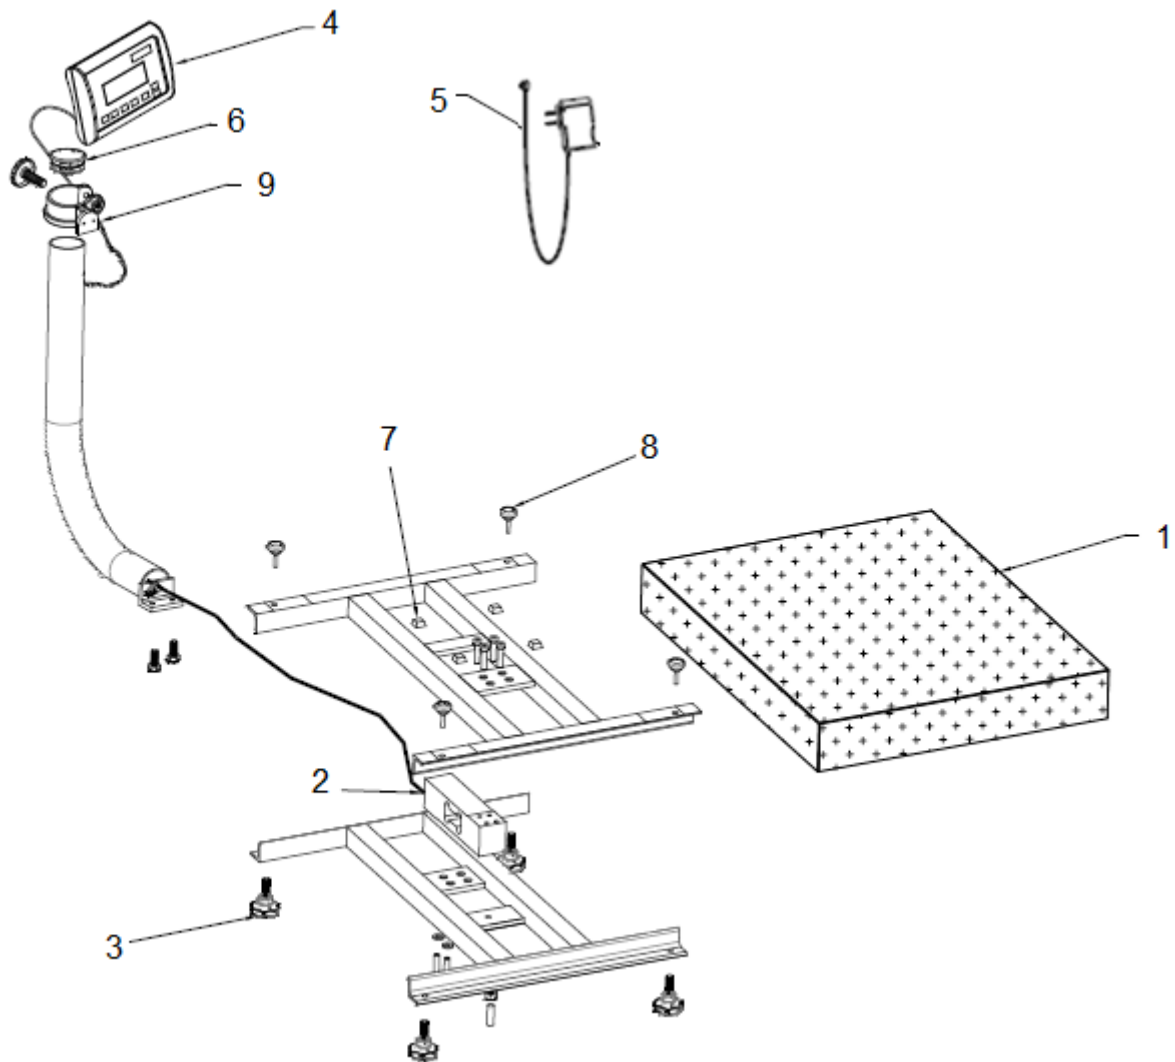

Modelo: EQB-50/100

Página 1-18 I

No.	Descripción	Código
01	PLATO ANTID, EQB-100 PINT. MART	56500315
02	CELDA CARGA 100Kg ENS. ***	46601369
03	PIE DE NIVELACION HEXAGONAL (INYECTADO)	12400102
04	MODULO EQB100/200 NiMH ENS.	VER PAG.2
05	ELIM. BAT. 110/220V 6Vcc 500mA SPT	21900978
06	TAPON PLASTICO INT. P/TORRETA EQM	12400201
07	BUMPER NEGRO C/ADHESIVO EQB (9549K24)	12400216
08	TOPE No. 6 DE 3/4 D. EXT Y 1/4 " ESPESOR	12400215
09	SOPORTE C PLASTICO	12400162

*** PEDIR HOUSING POR SEPARADO COD: 21900504

BÁSCULAS DE RECIBO

Producto: Balanza electrónica tipo plataforma

Marca: TORREY

Modelo: EQB-100

Página 1-18 II

A PARTIR DE LAS SERIES: L18-000000 (EQB100)

SOLUCIONES INTEGRALES DE ALTA CALIDAD

BÁSCULAS DE RECIBO

Producto: Bascula electrónica tipo plataforma

Marca: TORREY

Modelo: EQB-50/100

Página 1-18 II

No.	Descripción	Código
01	PLATO ANTID, EQB-100 PINT. MART	56500315
02	CELDA CARGA 100Kg ENS. ***	46601369
03	PIE DE NIVELACION HEXAGONAL (INYECTADO)	12400102
04	MODULO EQM P/EQB100-CAP ENS.	VER PAG.2
05	ELIM. BAT. 110/220V 6Vcc 500mA SPT	21900978
06	TAPON PLASTICO INT. P/TORRETA EQM	12400201
07	BUMPER NEGRO C/ADHESIVO EQB (9549K24)	12400216
08	TOPE No. 6 DE 3/4 D. EXT Y 1/4 " ESPESOR	12400215
09	SOPORTE C PLASTICO	12400162