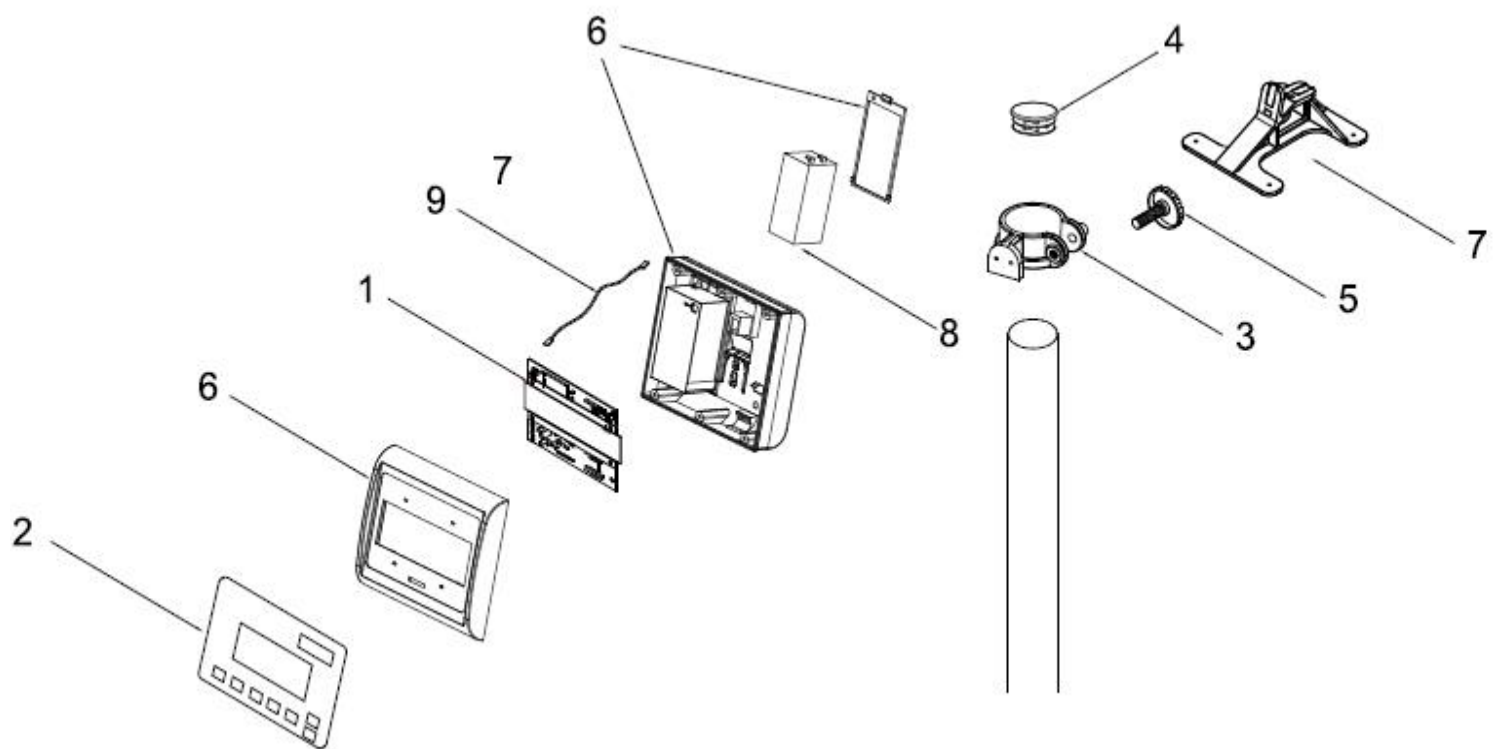

BÁSCULAS DE RECIBO

Producto: Balanza electrónica tipo plataforma

Marca: TORREY

Modelo: EQB-50/100

Página 2-17

A partir de las series: J17-000388 (EQB50)
J17-000876 (EQB100)

SOLUCIONES INTEGRALES DE ALTA CALIDAD