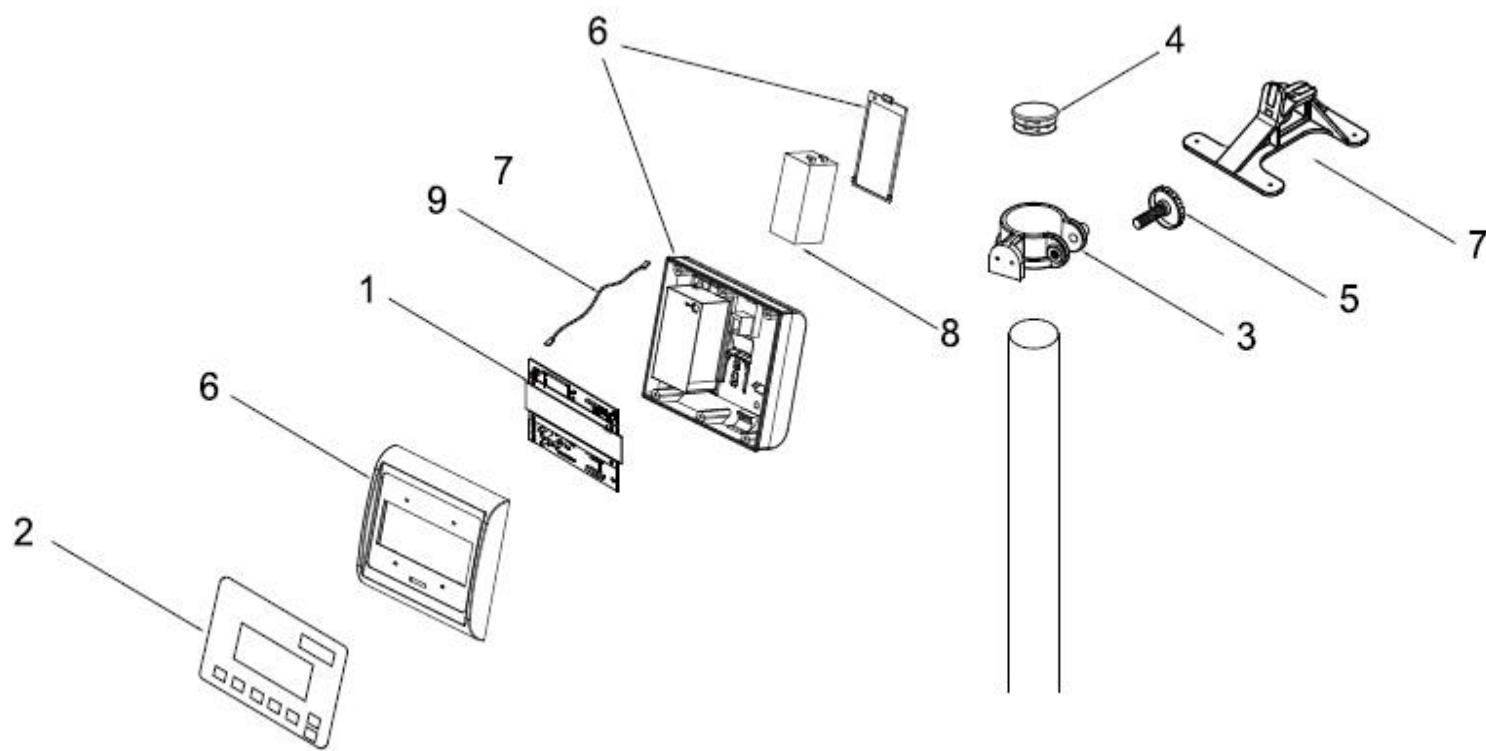

A partir de las series: L18-000000 (EQB100)

SOLUCIONES INTEGRALES DE ALTA CALIDAD

BÁSCULAS DE RECIBO

Producto: Bascula electrónica tipo plataforma

Marca: TORREY

Modelo: EQB-100

Página 2-18

No.	Descripción	Código
01	TM EQMCAPRØ ENS	46601380
02	TECLADO EQM CAPACITIVO RØ	20200577
03	SOPORTE "C" PLASTICO	12400162
04	TAPON PLASTICO INTP/TORRETA EQM	12400201
05	ENSAMBLE SUJ. PLAST. Y TORNILLO	36700188
06	KIT MODULO EQMUSB-4V (CARCAZA)	36700505
07	SOP. MESA PARED C/PIE ANTIDERRAPANTE	36700211
08	BATERIA 4V 2.5 AH	21900926
09	ARNES P/BATERIA 47cm NO POL ENS.	46600718