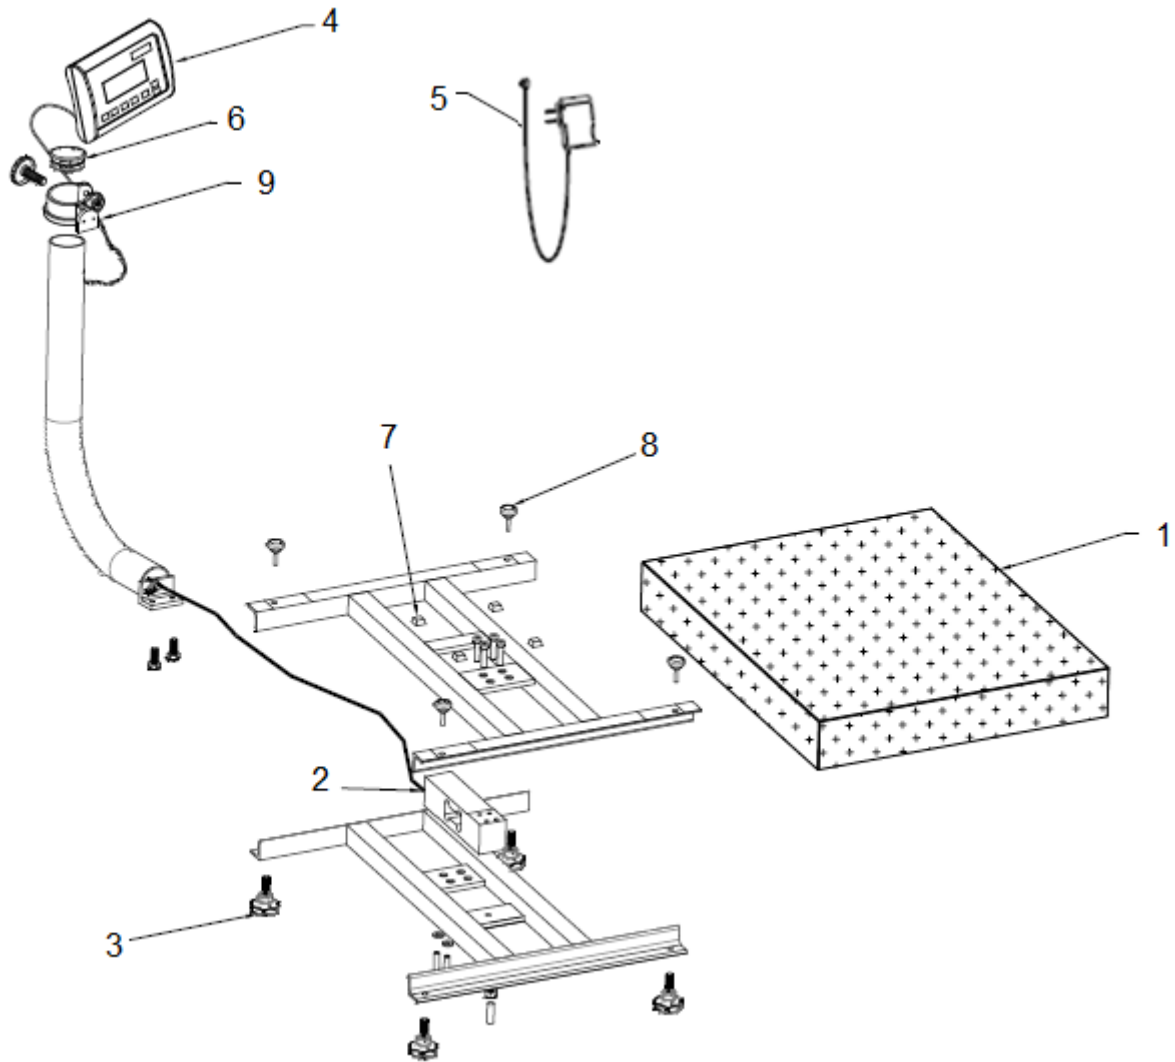

BÁSCULAS DE RECIBO

Producto: Balanza electrónica tipo plataforma

Marca: TORREY

Modelo: EQB-50/100

Página 1-18 I

A PARTIR DE LAS SERIES: F18-003850 (EQB100)

SOLUCIONES INTEGRALES DE ALTA CALIDAD

BÁSCULAS DE RECIBO

Producto: Bascula electrónica tipo plataforma

Marca: TORREY

Modelo: EQB-50/100

Página 1-18 I

No.	Descripción	Código
01	PLATO ANTID, EQB-100 PINT. MART	56500315
02	CELDA CARGA 100Kg ENS. ***	46601369
03	PIE DE NIVELACION HEXAGONAL (INYECTADO)	12400102
04	MODULO EQB100/200 NiMH ENS.	VER PAG.2
05	ELIM. BAT. 110/220V 6Vcc 500mA SPT	21900978
06	TAPON PLASTICO INT. P/TORRETA EQM	12400201
07	BUMPER NEGRO C/ADHESIVO EQB (9549K24)	12400216
08	TOPE No. 6 DE 3/4 D. EXT Y 1/4 " ESPESOR	12400215
09	SOPORTE C PLASTICO	12400162

*** PEDIR HOUSING POR SEPARADO COD: 21900504