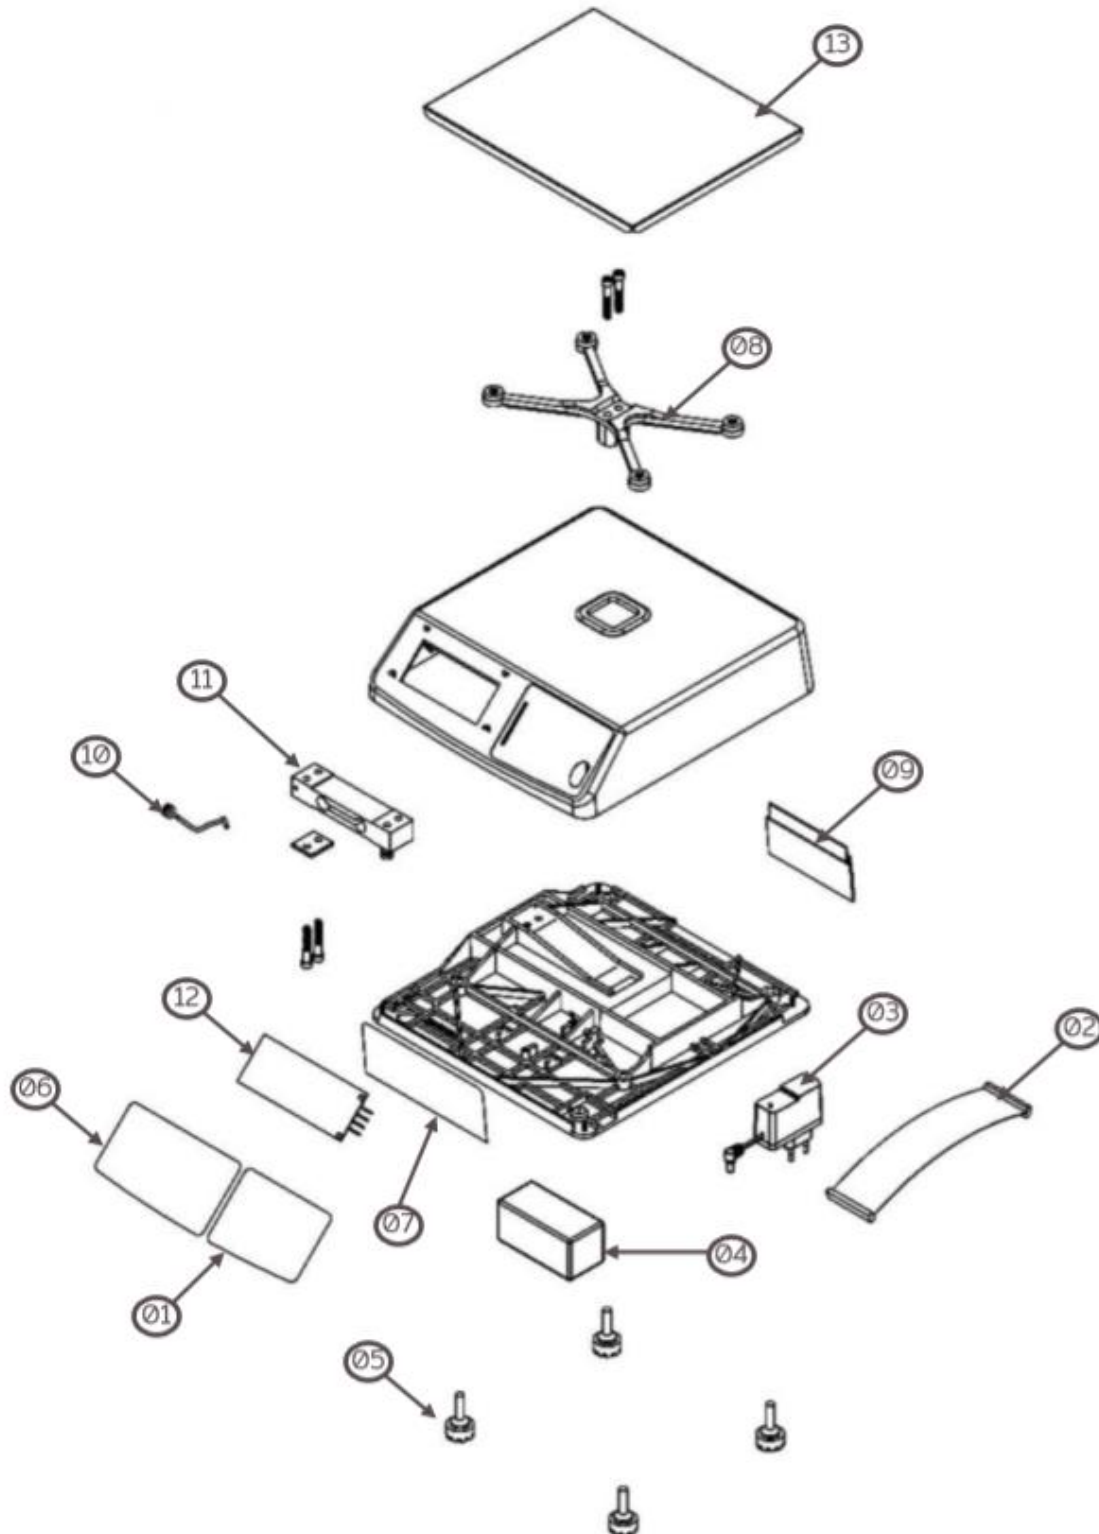

A partir de las series: K20-000001 (SX40-SMART)

SOLUCIONES INTEGRALES DE ALTA CALIDAD

## BÁSCULA COMERCIAL

Producto: Bascula electrónica (Peso-Precio)

Marca: TORREY

Modelo: SX40-SMART.

Página 1-20

No.	Descripción	Código
01	TECLADO NSX	B-20200616
02	ARNES CABLE PLANO LPC (13in)	B-21900476
03	ELIM. BAT. 110V/220V 6Vcc 500mA SPT	B-21900978
04	BATERIA 4V 2.5AH P/SX LC ENS	B-46601296
05	PIE DE NIVELACION REDONDO PCR	B-22400041
06	OVERLAY FRONTAL NSX NL R0	B-23300570
07	OVERLAY POSTERIOR NSX NL R0	B-23300571
08	PORTAPLATO ALUM INYECTADO ENS	B-36700196
09	TDPPTC/BAT (LCD 104mm x 43mm) R0	B-46601434
10	JACK ROSCADO P/SXB ENS	B-46600939
11	CELDA DE CARGA 40 KG SX-B ENS.	B-46601119
12	TARJETA MAESTRA TMNSXR0 ENS.	B-46601404
13	PLATO 15/30 C.20 C/PERNOS	B-56300604