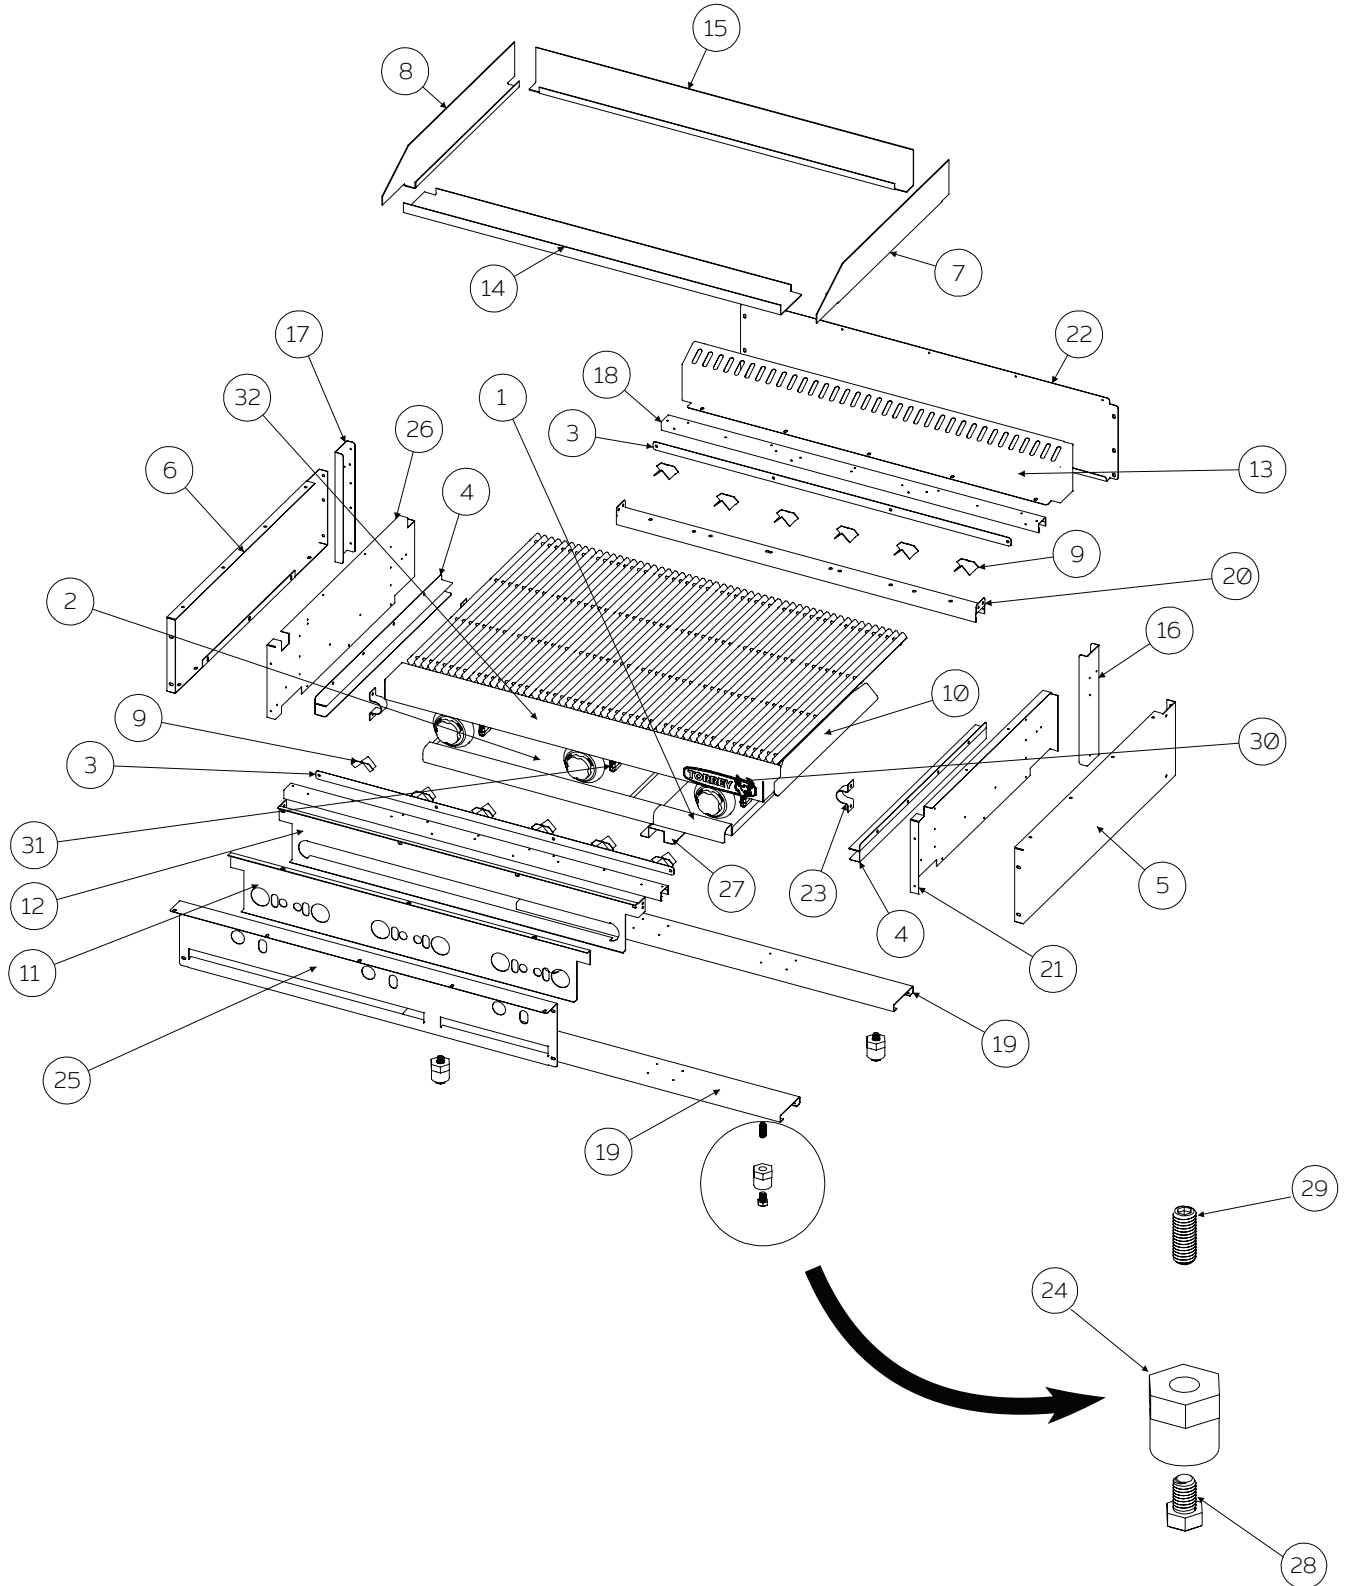

Diagrama

Listado de partes

ASADOR A GAS

Explosionado Modelo ASA-900

REV 11/19

NÚMERO	DESCRIPCIÓN	CÓDIGO
1	Charola Chica	
2	Charola Mediana	
3	Comp Soporte Deflector	
4	Corredera	
5	Costado derecho	
6	Costado izquierdo	
7	Lateral derecho de marco	
8	Lateral izquierdo de marco	
9	Soporte deflector	
10	Deflector quemadores	
11	Deflector	
12	Deflector posterior	
13	Ducto	
14	Parte delantera de marco	
15	Parte trasera de marco	
16	Poste derecho	
17	Poste izquierdo	
18	Refuerzo superior	
19	Soporte piso	
20	Soporte de quemador	
21	Tapa aislante derecho	
22	Tapa de ducto	
23	Abrazadera	
24	Pata de plástico mm	
25	Frente de controles	
26	Tapa aislante izquierda	
27	Corredera	
28	Tornillo hexagonal 1-2 x 3-4	
29	Prisionero 1-2 x 1_1-4	
30	Placa Torrey	
31	Válvula piloto	
32	Manguete	