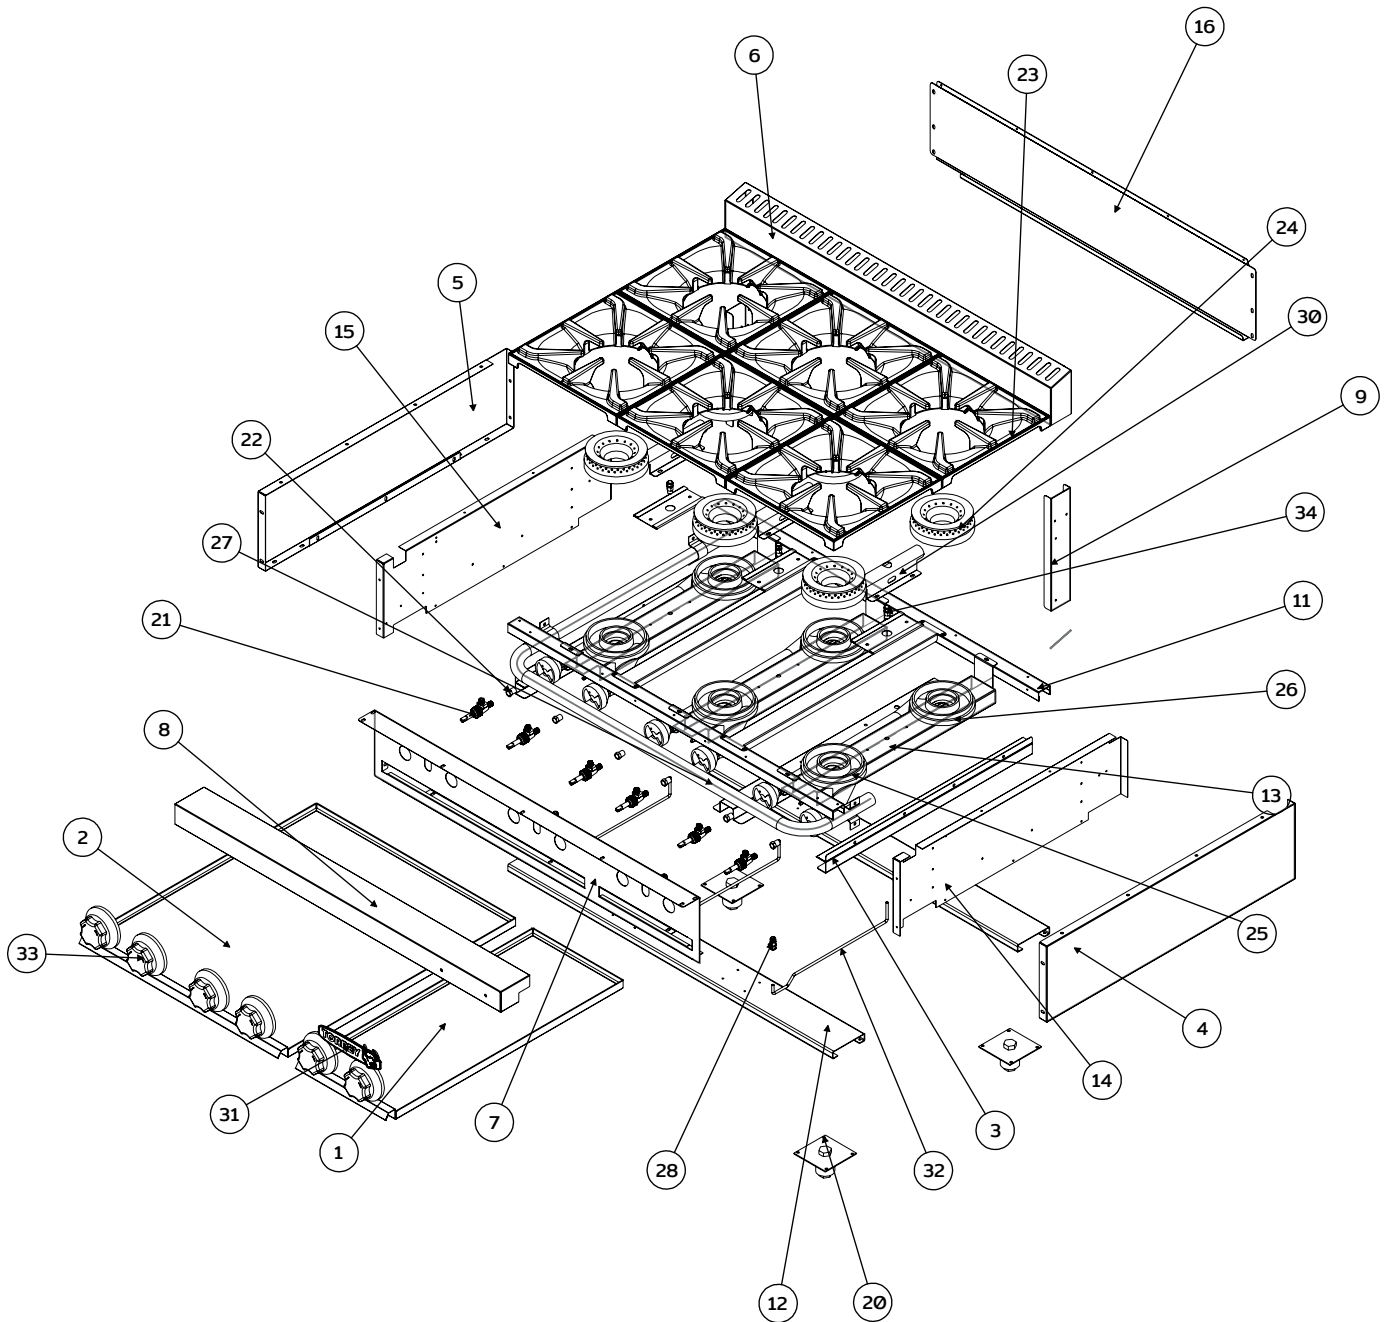

PARRILLA 6 QUEMADORES

Explosionado Modelo **EST-6Q**

REV 02/19

PARRILLA 6 QUEMADORES

Explosionado Modelo **EST-6Q**

REV 02/19

Numero	Descripción	Código
1	Charola chica	
2	Charola	
3	Corredera	
4	Tapa costado derecho	
5	Costado izquierdo	
6	Ducto	
7	Frente de controles	
8	Manguete recto	
9	Poste derecho	
10	Poste izquierdo	
11	Refuerzo superior	
12	Soporte piso	
13	Soporte quemador	
14	Tapa aislante derecho	
15	Tapa aislante izquierdo	
16	Tapa ducto	
17	Travesaño parrillas	
18	Corredera	
19	Abrazadera	
20	Pata	
21	Válvula	
22	Esprea Hembra	
23	Parrilla	
24	Tapa quemador	
25	Quemador corto	
26	Quemador largo	
27	Manifold	
28	Válvula piloto	
29	Soporte tapa piloto	
30	Tapa piloto	
31	Placa Torrey	
32	Tubo piloto	
33	Perilla	
34	Piloto	

NOTA: En caso de que la refacción que esta buscando no tenga código, comuníquese con su distribuidor Torrey autorizado para solicitarlo.