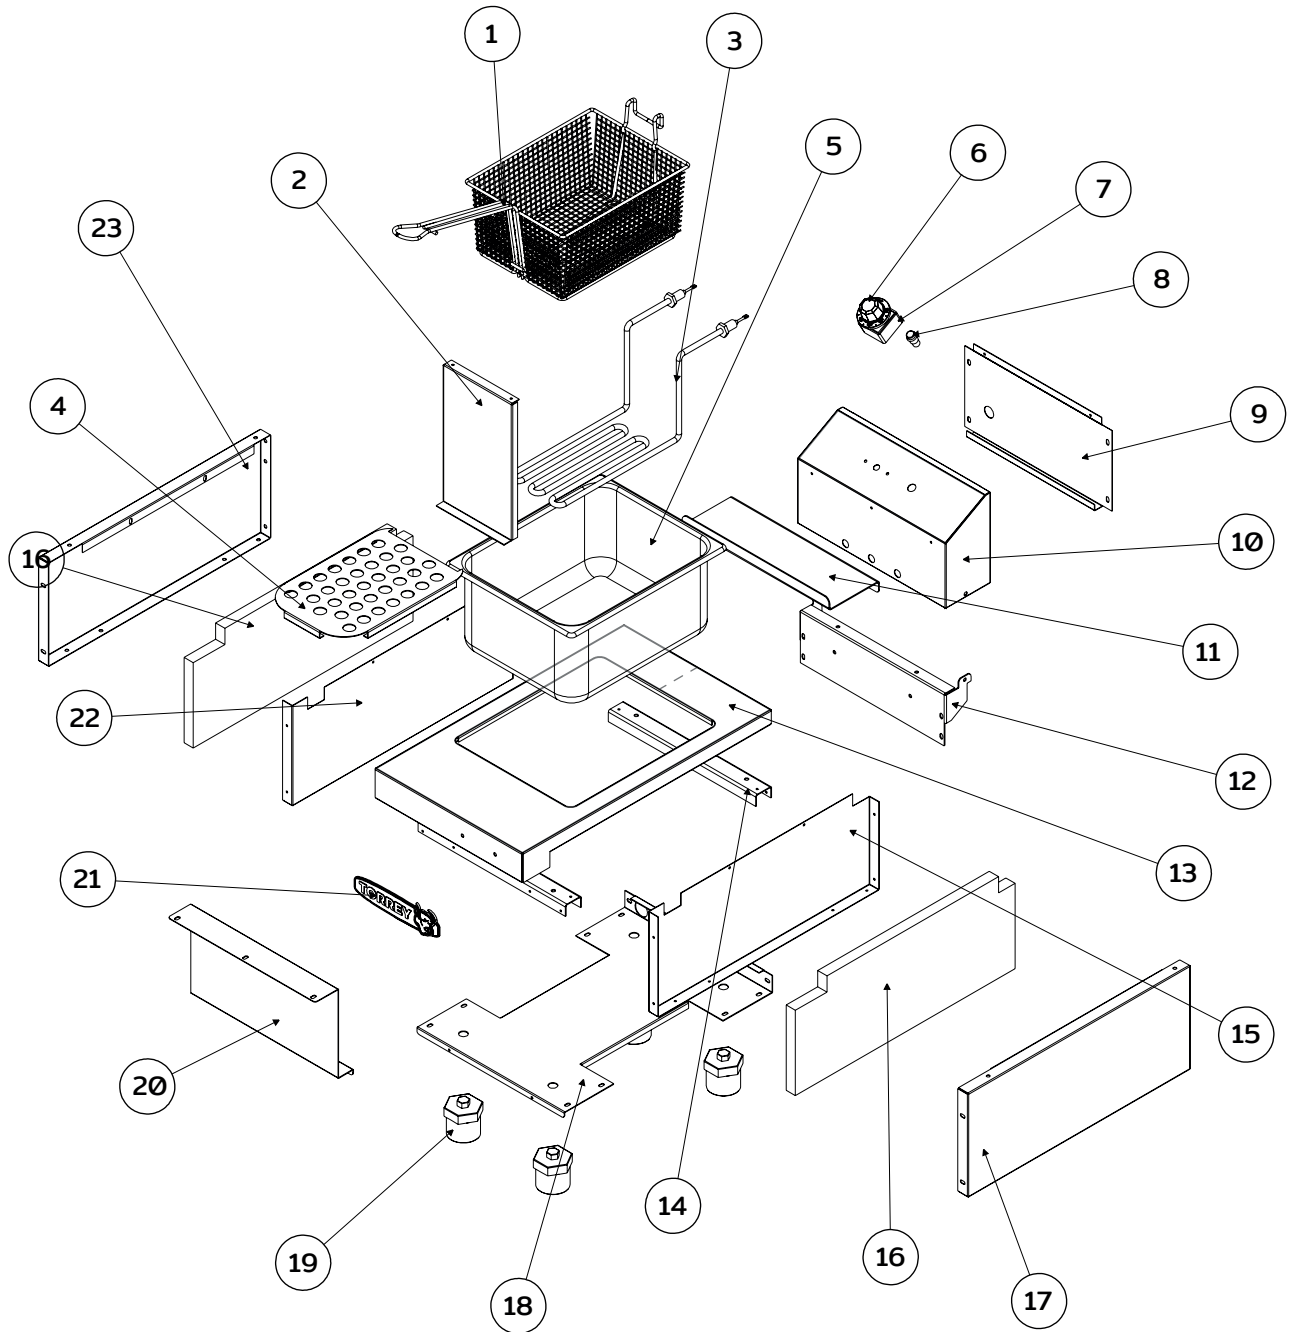

Diagrama

FREIDORA ELECTRICA 4L

Explosionado Modelo **FRE-4**

REV 02/19

Listado de partes

Numero	Descripción	Código
1	Canastillas	
2	Tapa resistencia	
3	Resistencia	
4	Falso Fondo	
5	Inserto	
6	Perilla termostato	
7	Control infinito	
8	Foco piloto	
9	Tapa Ducto	
10	Ducto	
11	Soporte canastillas	
12	Soporte ducto	
13	Cubierta	
14	Refuerzo superior	
15	Tapa aislante derecha	
16	Aislante	
17	Costado derecho	
18	Piso	
19	Pata	
20	Frente de controles	
21	Placa Torrey	
22	Tapa aislante izquierda	
23	Costado izquierdo	