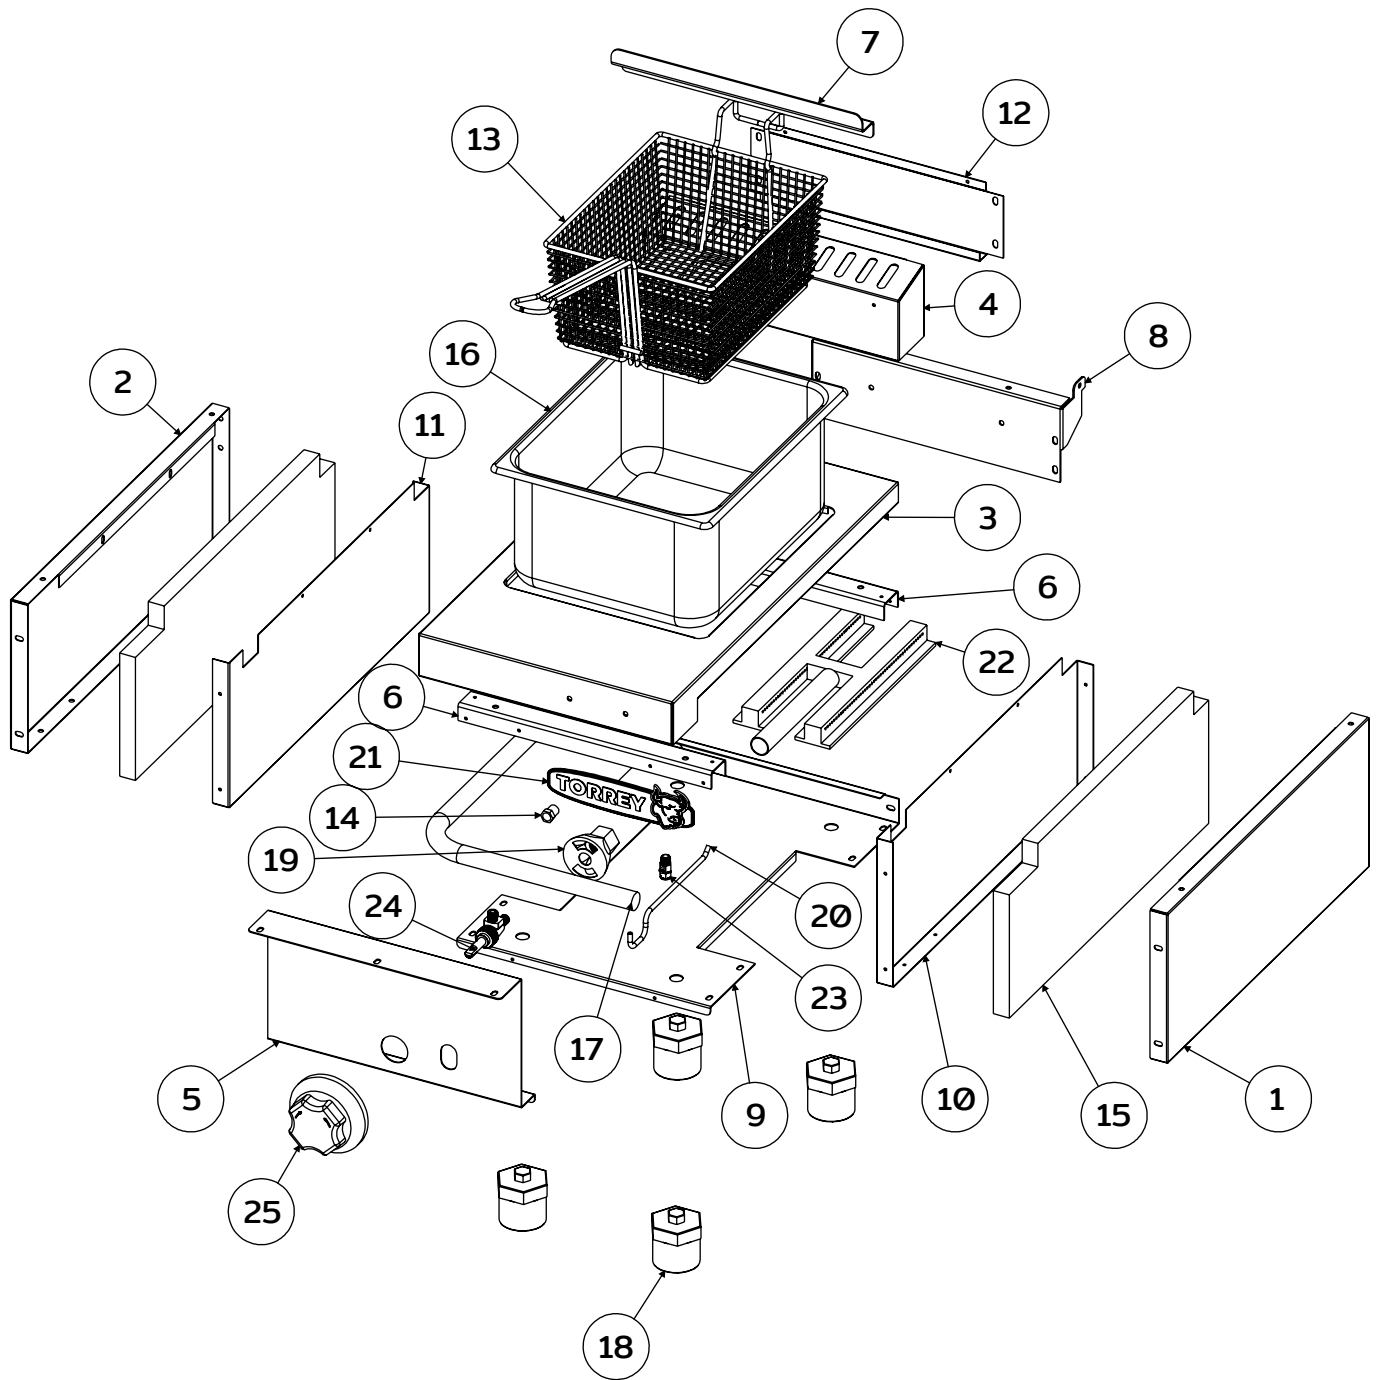

# FREIDORA A GAS

Explosionado Modelo **FRG-4**  
REV 11/18

## FREIDORA A GAS

Explosionado Modelo **FRG-4**

REV 11/18

Numero	Descripción	Código
1	Costado derecho	
2	Costado izquierdo	
3	Cuabierta	
4	Ducto	
5	Frente de controles	
6	Refuerzo superior	
7	Soporte canastillas	
8	Soporte ducto	
9	Piso	
10	Tapa aislante derecho	
11	Tapa aislante izquierdo	
12	Tapa ducto	
13	Canastillas	
14	Esprea hembra	
15	Aislante	
16	Inserto	
17	Manifold	
18	Pata	
19	Toma de gas	
20	Tubo piloto	
21	Placa Torrey	
22	Quemador H	
23	Válvula piloto	
24	Válvula	
25	Perilla	