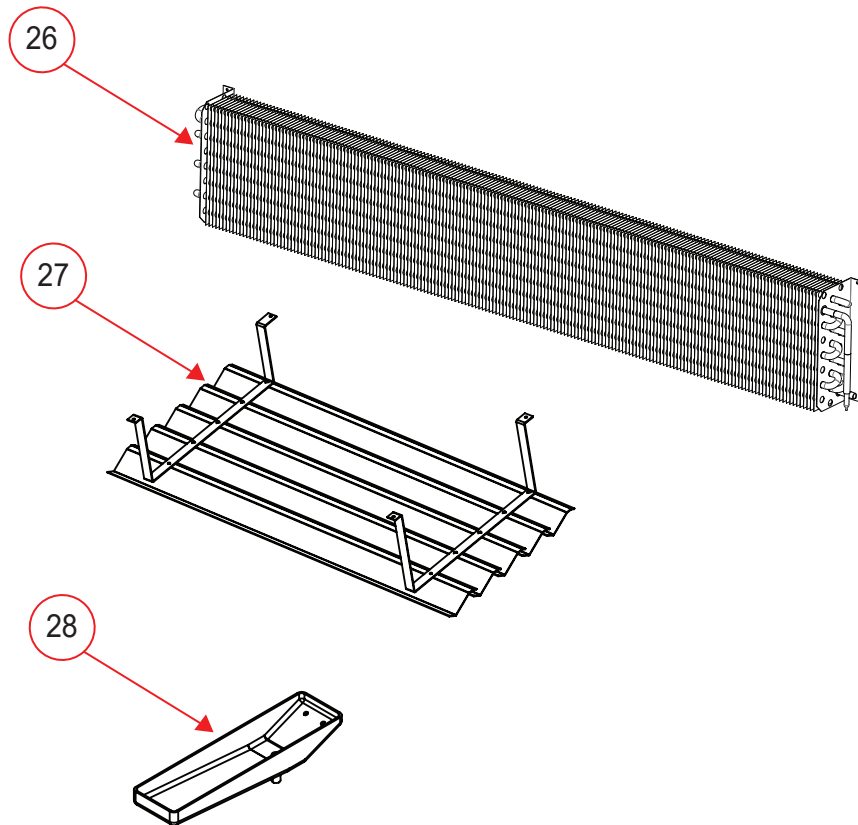

VITRINAS

Explosionado Modelo DRD 3

REV 00/2020

No. Serie:C572003

ENSAMBLE EVAPORADOR