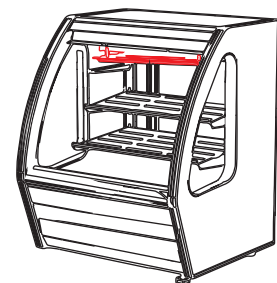

VITRINAS

Explosionado Modelo DRD 3

REV 00/2020

No. Serie:C572003

ENSAMBLE EVAPORADOR