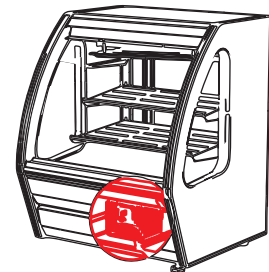

ENSAMBLE CONDENSADOR

VITRINAS

Explosionado Modelo DRD 3

REV 00/2020

No. Serie:C572003

No.	NEGRO	BLANCO	ACERO INOXIDABLE	DESCRIPCIÓN
29	2078131	2078131	2078131	FILTRO DESHIDRATADOR
30	2065570	2065570	2065570	CHAROLA DE CONDENSADOS
31	2088991	2088991	2088991	BASE DE MOTOR
32	2078130	2078130	2078130	MICROMOTOR
33	2078132	2078132	2078132	ASPA PLASTICA
34	2065569	2065569	2065569	COMPRESOR
35	2088143	2088143	2088143	CONDENSADOR