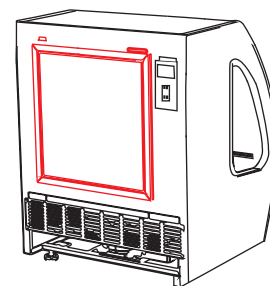

# VITRINAS

Explosionado Modelo DRD 3

REV 00/2020

No. Serie:C572003

ENSAMBLE GENERAL EXTERIOR

# VITRINAS

Explosionado Modelo DRD 3

REV 00/2020

No. Serie:C572003

ENSAMBLE GENERAL INTERIOR

# VITRINAS

Explosionado Modelo DRD 3

REV 00/2020

No. Serie:C572003

No.	NEGRO	BLANCO	ACERO INOXIDABLE	DESCRIPCIÓN
1	2088625	2088623	2088627	KIT CONTROL TEMPERATURA
2	3028499	3028499	3028499	SENSOR TEMPERATURA
3	3056581	3056581	3056581	MAQUILA FUENTE
4	2091324	2078162	2078163	ENSAMBLE TAPA FRONTAL
5	2065576	2065576	2065576	TIRA DE LED 0.5 M.
6	2088952	2088952	2088975	VISERA SUP. PARA LAMPARA
7	2091326	2091309	2091318	VISERA INF.PARA LAMPARA
8	2078120	2078120	2078120	SOPORTE PARA TIRA LEDS
9	2091327	2091311	2091321	PARRILLA POSTERIOR
10	2078359	2078359	2078359	RECEPTÁCULO
11	2078606	2078606	2078606	CABLE DE SERVICIO
12	2091315	2091315	2091315	BUMPER
*	2091313	2091313	2091313	PERFIL BOMPER
13	2088961	2088961	2088961	ENDCAPS BUMPER
14	3046221	3046221	3046221	MOLDURA SELLO
15	3057788	3057788	3057788	SANDWICH LATERAL DERECHO
16	3057795	3057795	3057795	SANDWICH LATERAL IZQUIERDO
17	2088441	2088441	2088441	VIDRIO CURVO
18	2078116	2078116	2078116	GASKET PORTAVIDRIO
19	2091317	2091317	2091317	VISTA SUPERIOR A GAB.
20	2065568	2065568	2065568	CREMALLERA LATERAL
21	2065564	2065564	2065564	CHAROLA EXHIBICIÓN SUP.
22	2065563	2065563	2065563	CHAROLA EXHIBICIÓN INF.

# VITRINAS

Explosionado Modelo DRD 3

REV 00/2020

No. Serie:C572003

ENSAMBLE DE PUERTA