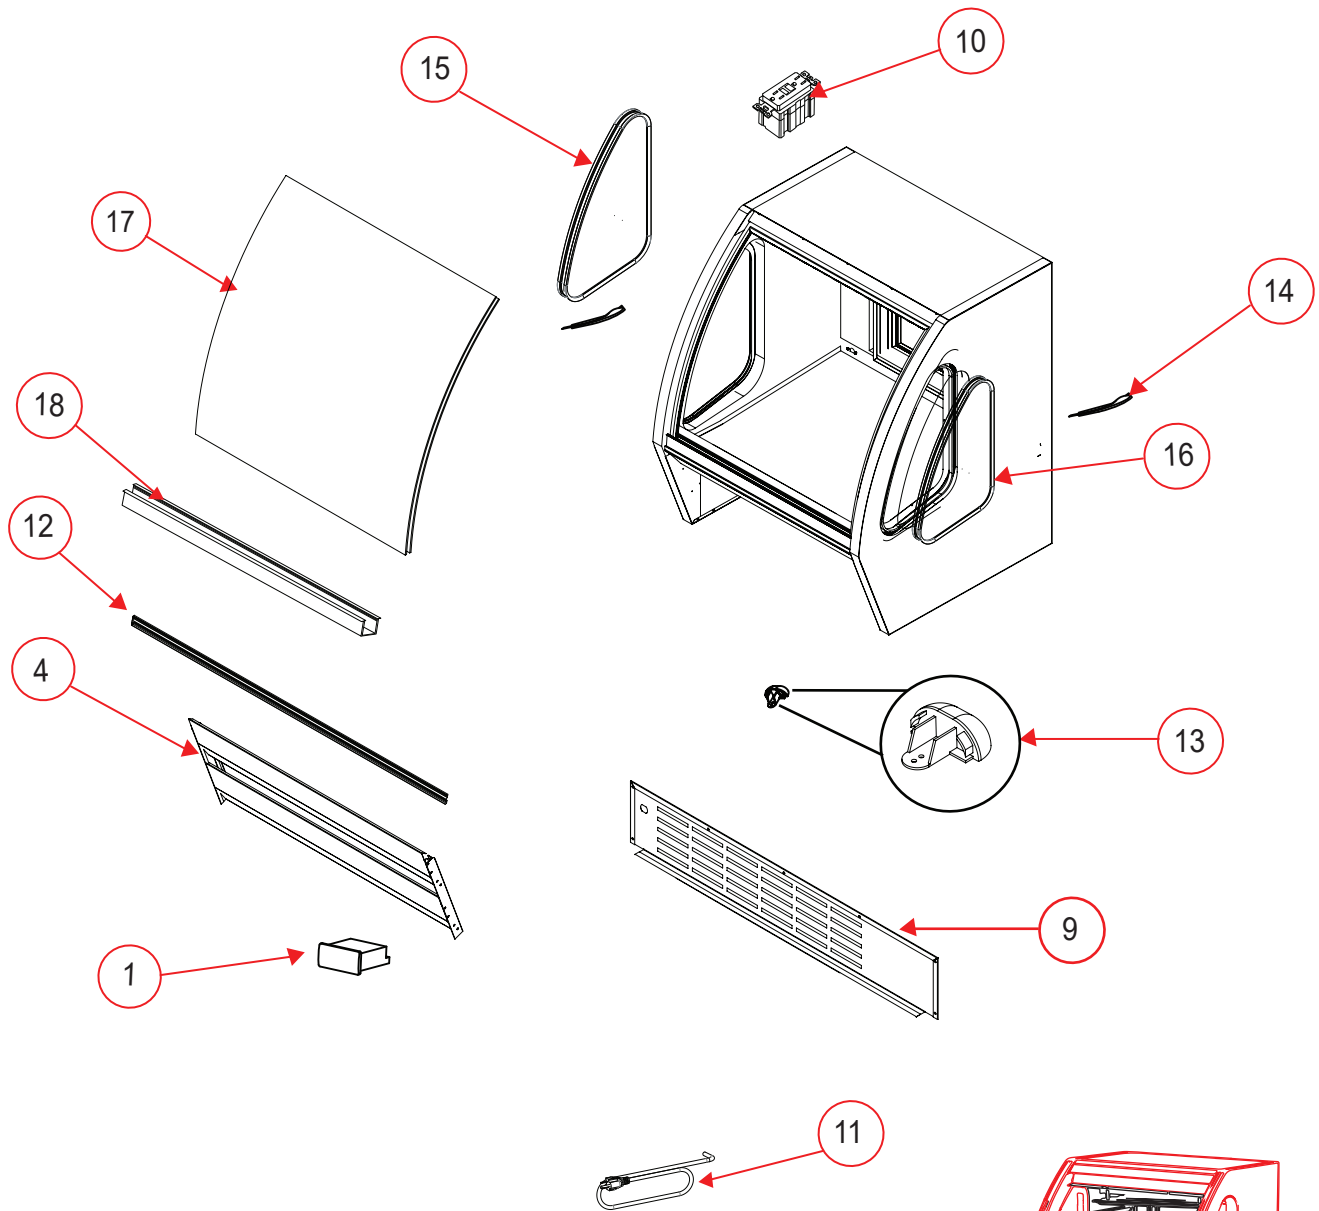

# VITRINAS

Explosionado Modelo DRD 3

REV 00/2020

No. Serie:C572003

ENSAMBLE GENERAL EXTERIOR

# VITRINAS

Explosionado Modelo DRD 3

REV 00/2020

No. Serie:C572003

ENSAMBLE GENERAL INTERIOR

# VITRINAS

Explosionado Modelo DRD 3

REV 00/2020

No. Serie:C572003

No.	NEGRO	BLANCO	ACERO INOXIDABLE	DESCRIPCIÓN
1	2088625	2088623	2088627	KIT CONTROL TEMPERATURA
2	3028499	3028499	3028499	SENSOR TEMPERATURA
3	3056581	3056581	3056581	MAQUILA FUENTE
4	2091324	2078162	2078163	ENSAMBLE TAPA FRONTAL
5	2065576	2065576	2065576	TIRA DE LED 0.5 M.
6	2088952	2088952	2088975	VISERA SUP. PARA LAMPARA
7	2091326	2091309	2091318	VISERA INF.PARA LAMPARA
8	2078120	2078120	2078120	SOPORTE PARA TIRA LEDS
9	2091327	2091311	2091321	PARRILLA POSTERIOR
10	2078359	2078359	2078359	RECEPTÁCULO
11	2078606	2078606	2078606	CABLE DE SERVICIO
12	2091315	2091315	2091315	BUMPER
*	2091313	2091313	2091313	PERFIL BOMPER
13	2088961	2088961	2088961	ENDCAPS BUMPER
14	3046221	3046221	3046221	MOLDURA SELLO
15	3057788	3057788	3057788	SANDWICH LATERAL DERECHO
16	3057795	3057795	3057795	SANDWICH LATERAL IZQUIERDO
17	2088441	2088441	2088441	VIDRIO CURVO
18	2078116	2078116	2078116	GASKET PORTAVIDRIO
19	2091317	2091317	2091317	VISTA SUPERIOR A GAB.
20	2065568	2065568	2065568	CREMALLERA LATERAL
21	2065564	2065564	2065564	CHAROLA EXHIBICIÓN SUP.
22	2065563	2065563	2065563	CHAROLA EXHIBICIÓN INF.

# VITRINAS

Explosionado Modelo DRD 3

REV 00/2020

No. Serie:C572003

No.	NEGRO	BLANCO	ACERO INOXIDABLE	DESCRIPCIÓN
<b>23</b>	2087241	2087240	2087242	PUERTA PLASTICA DE GOLPE
<b>24</b>	2065575	2065575	2065575	BISAGRA INFERIOR
<b>25</b>	2065574	2065574	2065574	BISAGRA SUPERIOR
*	2091329	2091316	2091322	PUERTA. DE GOLPE Y ACC.(No. 23 AL 25)