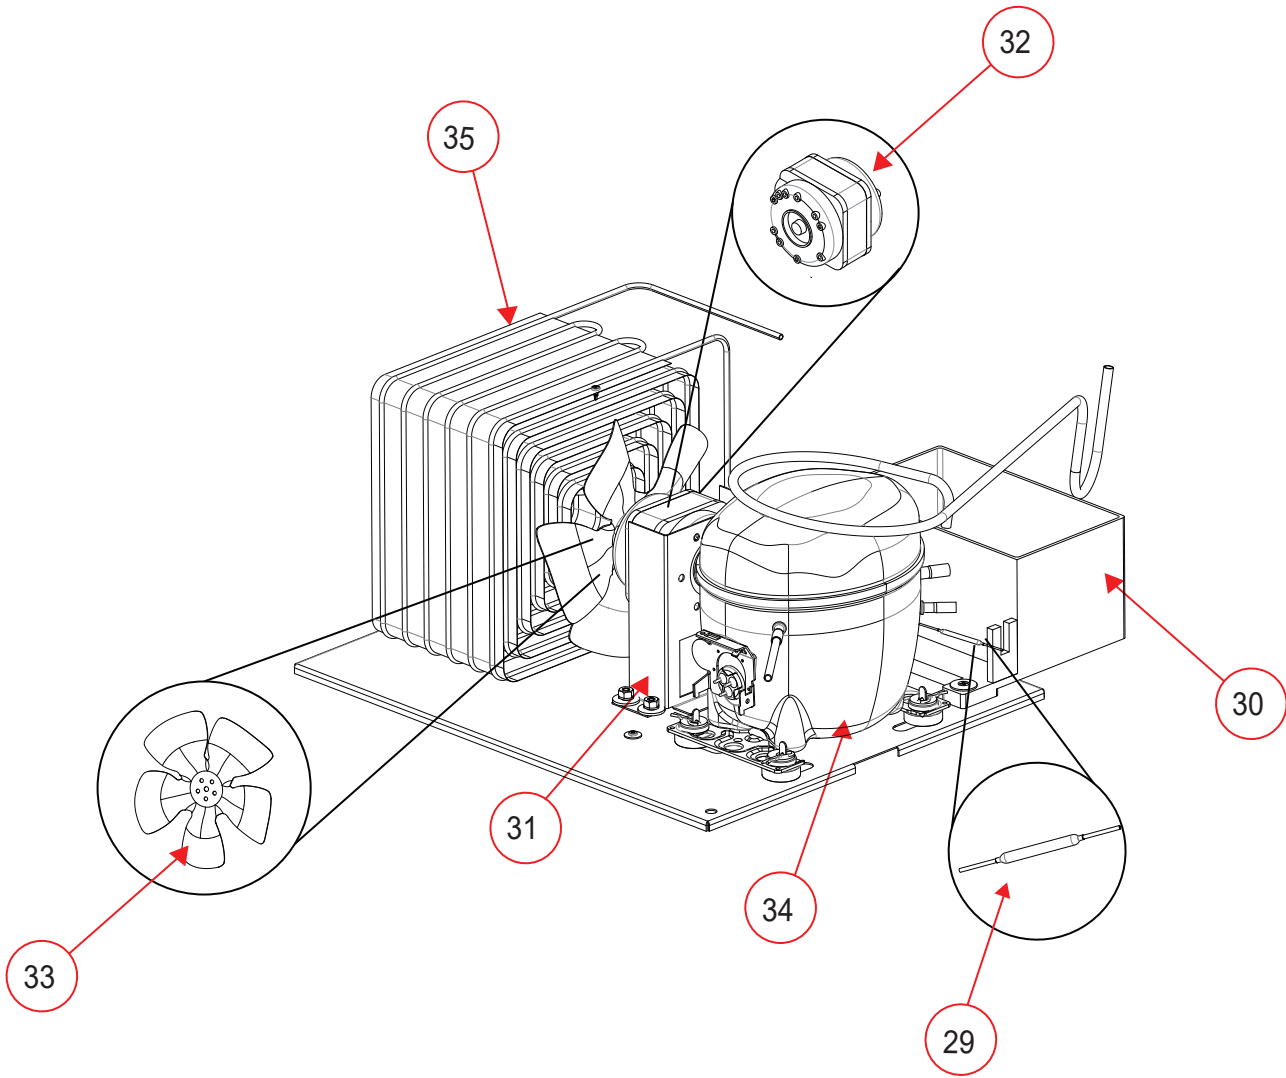

ENSAMBLE CONDENSADOR

VITRINAS

Explosionado Modelo DRD 3

REV 00/2020

No. Serie:C572003

No.	NEGRO	BLANCO	ACERO INOXIDABLE	DESCRIPCIÓN
29	2078131	2078131	2078131	FILTRO DESHIDRATADOR
30	2065570	2065570	2065570	CHAROLA DE CONDENSADOS
31	2088991	2088991	2088991	BASE DE MOTOR
32	2078130	2078130	2078130	MICROMOTOR
33	2078132	2078132	2078132	ASPA PLASTICA
34	2065569	2065569	2065569	COMPRESOR
35	2088143	2088143	2088143	CONDENSADOR