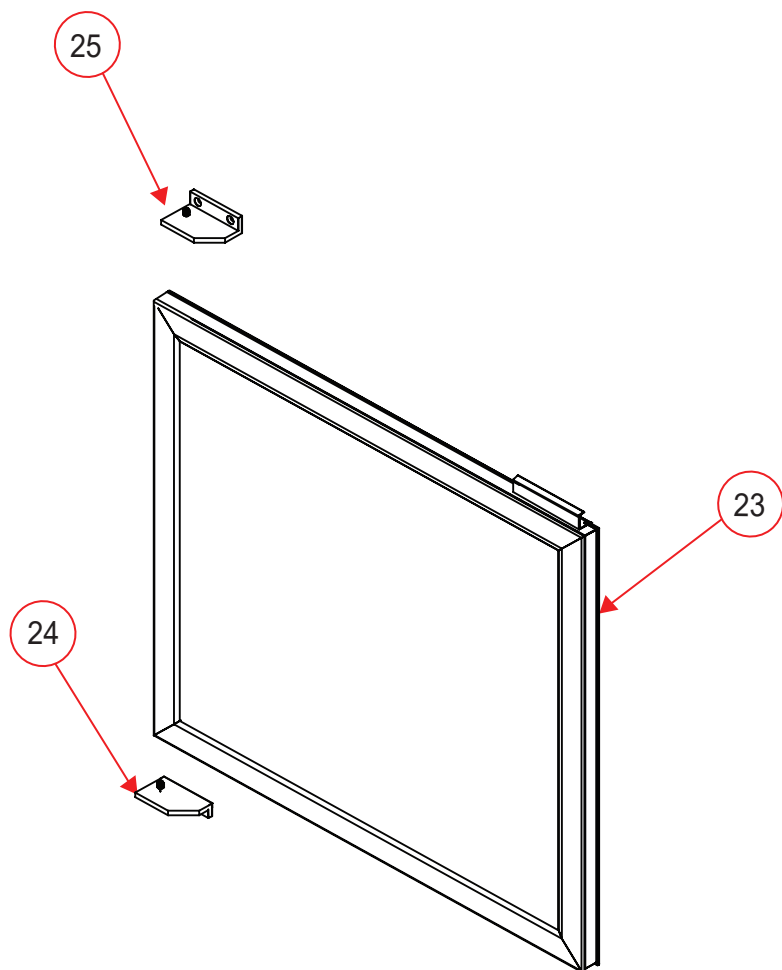

VITRINAS

Explosionado Modelo DRD 3

REV 00/2020

No. Serie:C572003

ENSAMBLE DE PUERTA