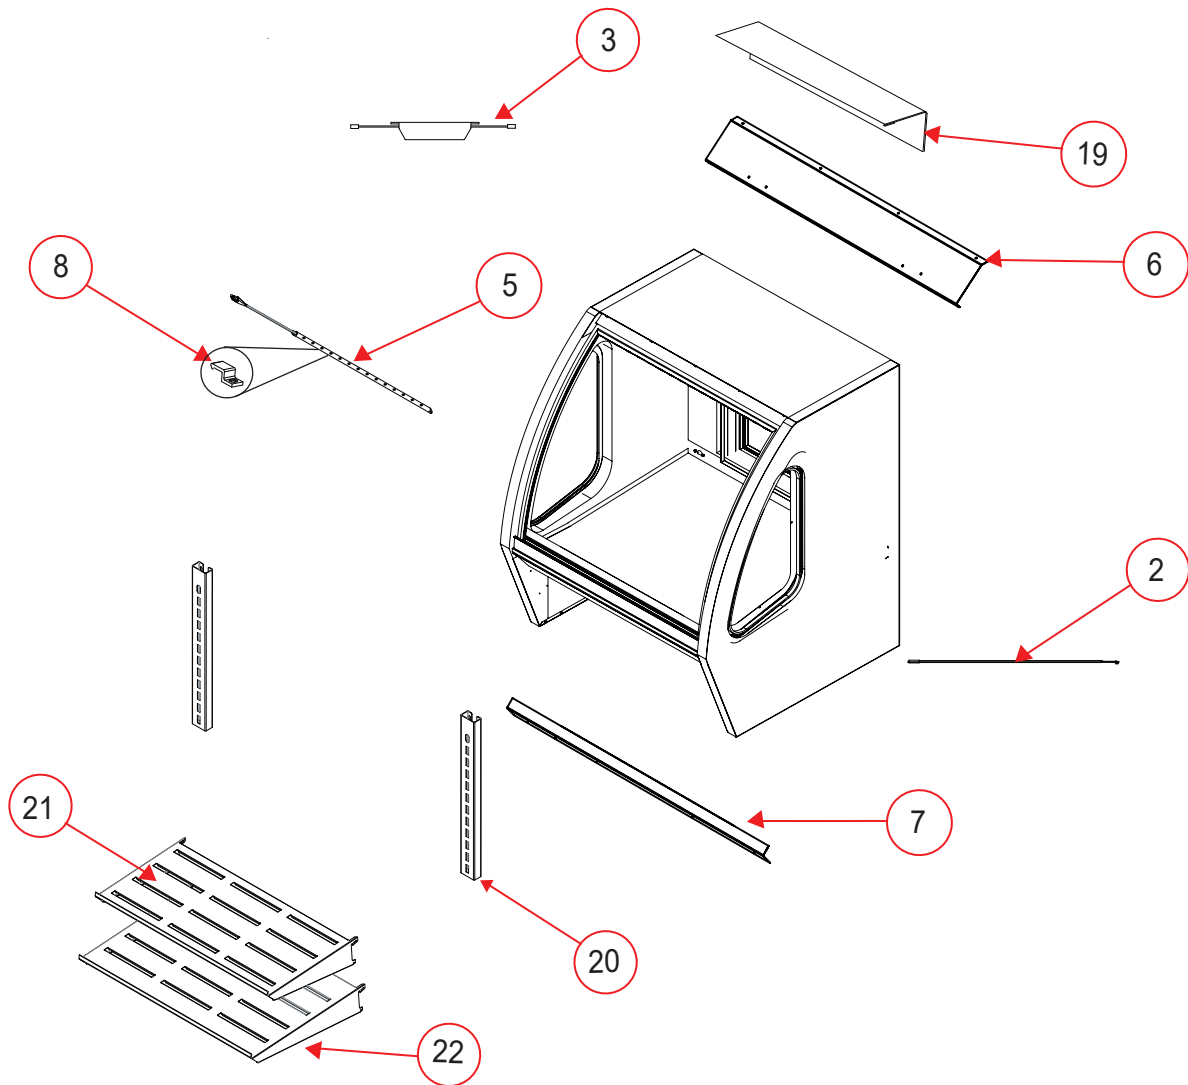

# VITRINAS

Explosionado Modelo DRD 3

REV 00/2020

No. Serie:C572003

ENSAMBLE GENERAL EXTERIOR

# VITRINAS

Explosionado Modelo DRD 3

REV 00/2020

No. Serie:C572003

ENSAMBLE GENERAL INTERIOR

# VITRINAS

Explosionado Modelo DRD 3

REV 00/2020

No. Serie:C572003

No.	NEGRO	BLANCO	ACERO INOXIDABLE	DESCRIPCIÓN
1	2088625	2088623	2088627	KIT CONTROL TEMPERATURA
2	3028499	3028499	3028499	SENSOR TEMPERATURA
3	3056581	3056581	3056581	MAQUILA FUENTE
4	2091324	2078162	2078163	ENSAMBLE TAPA FRONTAL
5	2065576	2065576	2065576	TIRA DE LED 0.5 M.
6	2088952	2088952	2088975	VISERA SUP. PARA LAMPARA
7	2091326	2091309	2091318	VISERA INF.PARA LAMPARA
8	2078120	2078120	2078120	SOPORTE PARA TIRA LEDS
9	2091327	2091311	2091321	PARRILLA POSTERIOR
10	2078359	2078359	2078359	RECEPTÁCULO
11	2078606	2078606	2078606	CABLE DE SERVICIO
12	2091315	2091315	2091315	BUMPER
*	2091313	2091313	2091313	PERFIL BOMPER
13	2088961	2088961	2088961	ENDCAPS BUMPER
14	3046221	3046221	3046221	MOLDURA SELLO
15	3057788	3057788	3057788	SANDWICH LATERAL DERECHO
16	3057795	3057795	3057795	SANDWICH LATERAL IZQUIERDO
17	2088441	2088441	2088441	VIDRIO CURVO
18	2078116	2078116	2078116	GASKET PORTAVIDRIO
19	2091317	2091317	2091317	VISTA SUPERIOR A GAB.
20	2065568	2065568	2065568	CREMALLERA LATERAL
21	2065564	2065564	2065564	CHAROLA EXHIBICIÓN SUP.
22	2065563	2065563	2065563	CHAROLA EXHIBICIÓN INF.

# VITRINAS

Explosionado Modelo DRD 3

REV 00/2020

No. Serie:C572003

No.	NEGRO	BLANCO	ACERO INOXIDABLE	DESCRIPCIÓN
<b>23</b>	2087241	2087240	2087242	PUERTA PLASTICA DE GOLPE
<b>24</b>	2065575	2065575	2065575	BISAGRA INFERIOR
<b>25</b>	2065574	2065574	2065574	BISAGRA SUPERIOR
*	2091329	2091316	2091322	PUERTA. DE GOLPE Y ACC.(No. 23 AL 25)