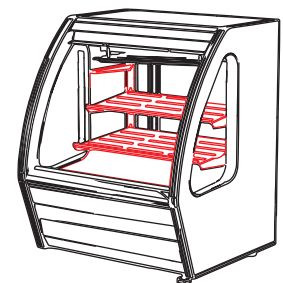

# VITRINAS

Explosionado Modelo DRD 3

REV 00/2020

No. Serie:C572003

ENSAMBLE GENERAL EXTERIOR

# VITRINAS

Explosionado Modelo DRD 3

REV 00/2020

No. Serie:C572003

ENSAMBLE GENERAL INTERIOR

# VITRINAS

Explosionado Modelo DRD 3

REV 00/2020

No. Serie:C572003

No.	NEGRO	BLANCO	ACERO INOXIDABLE	DESCRIPCIÓN
1	2088625	2088623	2088627	KIT CONTROL TEMPERATURA
2	3028499	3028499	3028499	SENSOR TEMPERATURA
3	3056581	3056581	3056581	MAQUILA FUENTE
4	2091324	2078162	2078163	ENSAMBLE TAPA FRONTAL
5	2065576	2065576	2065576	TIRA DE LED 0.5 M.
6	2088952	2088952	2088975	VISERA SUP. PARA LAMPARA
7	2091326	2091309	2091318	VISERA INF.PARA LAMPARA
8	2078120	2078120	2078120	SOPORTE PARA TIRA LEDS
9	2091327	2091311	2091321	PARRILLA POSTERIOR
10	2078359	2078359	2078359	RECEPTÁCULO
11	2078606	2078606	2078606	CABLE DE SERVICIO
12	2091315	2091315	2091315	BUMPER
*	2091313	2091313	2091313	PERFIL BOMPER
13	2088961	2088961	2088961	ENDCAPS BUMPER
14	3046221	3046221	3046221	MOLDURA SELLO
15	3057788	3057788	3057788	SANDWICH LATERAL DERECHO
16	3057795	3057795	3057795	SANDWICH LATERAL IZQUIERDO
17	2088441	2088441	2088441	VIDRIO CURVO
18	2078116	2078116	2078116	GASKET PORTAVIDRIO
19	2091317	2091317	2091317	VISTA SUPERIOR A GAB.
20	2065568	2065568	2065568	CREMALLERA LATERAL
21	2065564	2065564	2065564	CHAROLA EXHIBICIÓN SUP.
22	2065563	2065563	2065563	CHAROLA EXHIBICIÓN INF.