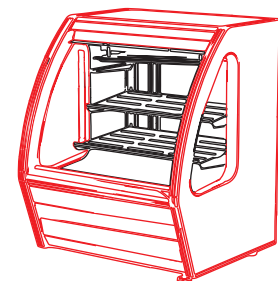

# VITRINAS

Explosionado Modelo DRD 3

REV 00/2020

No. Serie:C572003

ENSAMBLE GENERAL EXTERIOR

# VITRINAS

Explosionado Modelo DRD 3

REV 00/2020

No. Serie:C572003

ENSAMBLE GENERAL INTERIOR

# VITRINAS

Explosionado Modelo DRD 3

REV 00/2020

No. Serie:C572003

No.	NEGRO	BLANCO	ACERO INOXIDABLE	DESCRIPCIÓN
1	2088625	2088623	2088627	KIT CONTROL TEMPERATURA
2	3028499	3028499	3028499	SENSOR TEMPERATURA
3	3056581	3056581	3056581	MAQUILA FUENTE
4	2091324	2078162	2078163	ENSAMBLE TAPA FRONTAL
5	2065576	2065576	2065576	TIRA DE LED 0.5 M.
6	2088952	2088952	2088975	VISERA SUP. PARA LAMPARA
7	2091326	2091309	2091318	VISERA INF.PARA LAMPARA
8	2078120	2078120	2078120	SOPORTE PARA TIRA LEDS
9	2091327	2091311	2091321	PARRILLA POSTERIOR
10	2078359	2078359	2078359	RECEPTÁCULO
11	2078606	2078606	2078606	CABLE DE SERVICIO
12	2091315	2091315	2091315	BUMPER
*	2091313	2091313	2091313	PERFIL BOMPER
13	2088961	2088961	2088961	ENDCAPS BUMPER
14	3046221	3046221	3046221	MOLDURA SELLO
15	3057788	3057788	3057788	SANDWICH LATERAL DERECHO
16	3057795	3057795	3057795	SANDWICH LATERAL IZQUIERDO
17	2088441	2088441	2088441	VIDRIO CURVO
18	2078116	2078116	2078116	GASKET PORTAVIDRIO
19	2091317	2091317	2091317	VISTA SUPERIOR A GAB.
20	2065568	2065568	2065568	CREMALLERA LATERAL
21	2065564	2065564	2065564	CHAROLA EXHIBICIÓN SUP.
22	2065563	2065563	2065563	CHAROLA EXHIBICIÓN INF.