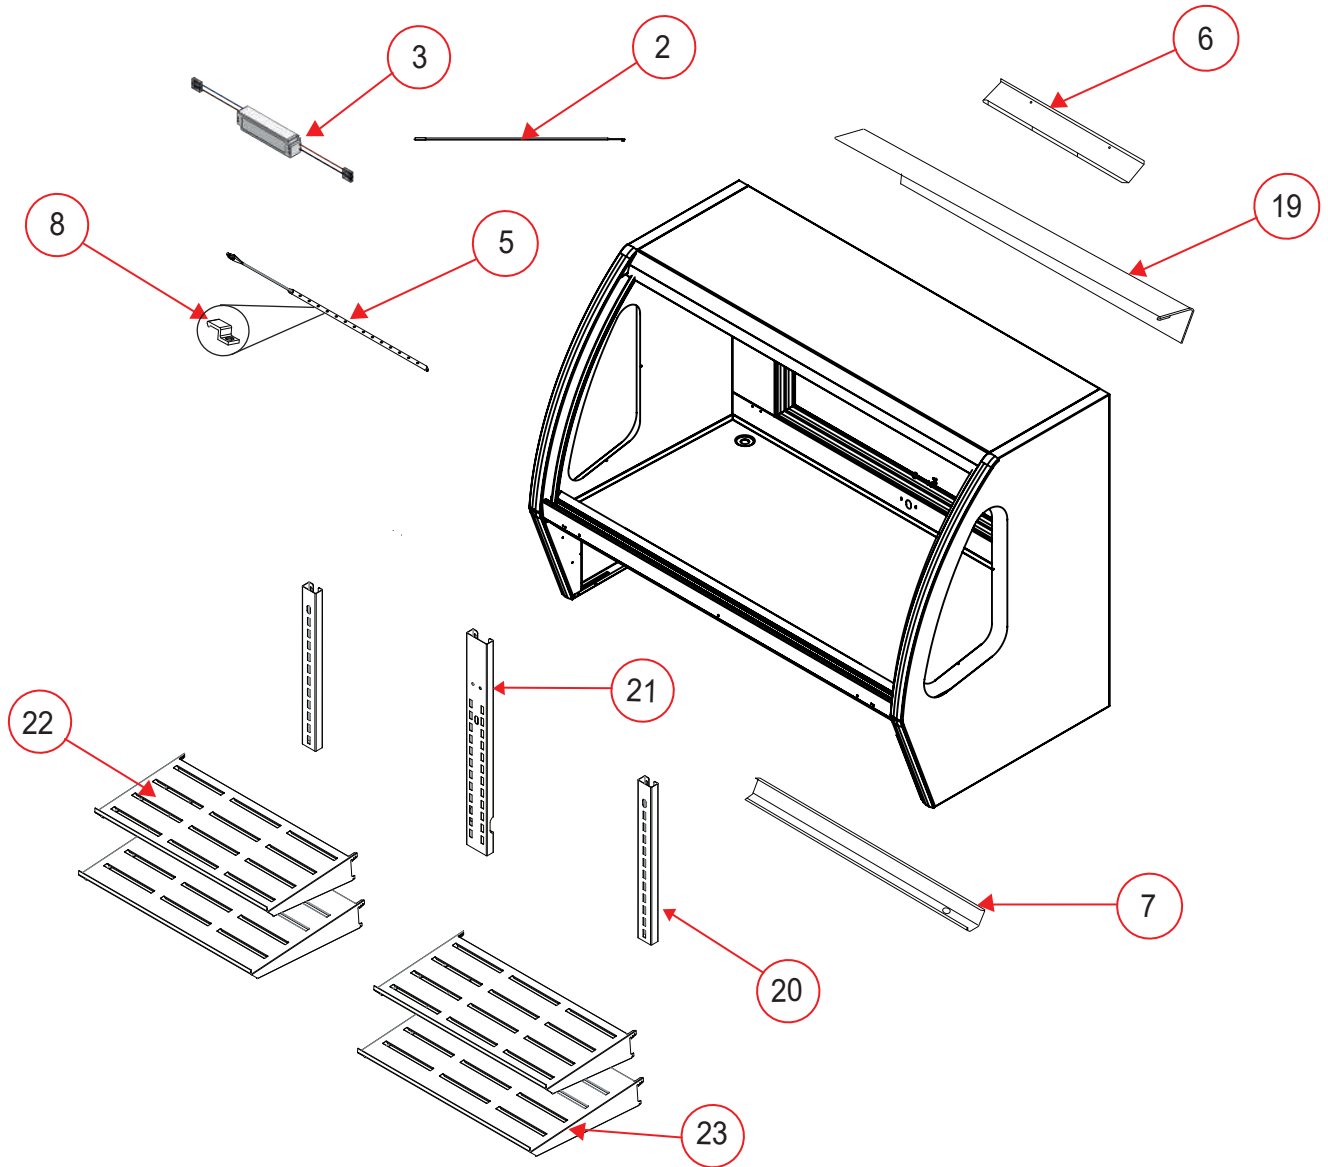

# VITRINAS

Explosionado Modelo DRD5

REV 00/2020

No. Serie:C582003

ENSAMBLE GENERAL EXTERIOR

ENSAMBLE GENERAL INTERIOR

# VITRINAS

Explosionado Modelo DRD5

REV 00/2020

No. Serie:C582003

No.	NEGRO	BLANCO	ACERO INOXIDABLE	DESCRIPCIÓN
1	2089346	2089342	2089353	KIT CONTROL TEMPERATURA
2	3028499	3028499	3028499	SENSOR TEMPERATURA
3	3056580	3056580	3056580	MAQUILA FUENTE
4	2078164	2078165	2078166	ENSAMBLE TAPA FRONTAL
5	2065590	2065590	2065590	TIRA DE LED 1 M.
6	2089200	2089173	2089185	VISERA SUP. PARA LAMPARA
7	2091553	2091542	2091551	VISERA INF.PARA LAMPARA
8	2078120	2078120	2078120	SOPORTE PARA TIRA LEDS
9	2091554	2091543	2091552	PARRILLA POSTERIOR
10	2078359	2078359	2078359	RECEPTÁCULO
11	2078606	2078606	2078606	CABLE DE SERVICIO
12	2091546	2091546	2091546	BUMPER
*	2091545	2091545	2091545	PERFIL BOMPER
13	2088961	2088961	2088961	ENDCAPS BUMPER
14	3046221	3046221	3046221	MOLDURA SELLO
15	3057788	3057788	3057788	SANDWICH LATERAL DERECHO
16	3057795	3057795	3057795	SANDWICH LATERAL IZQUIERDO
17	2091547	2091547	2091547	VIDRIO CURVO
18	2078116	2078116	2078116	GASKET PORTAVIDRIO
19	2091549	2091549	2091549	VISTA SUPERIOR A GAB.
20	2065568	2065568	2065568	CREMALLERA LATERAL
21	2065585	2065585	2065585	CREMALLERA CENTRAL
22	2065584	2065584	2065584	CHAROLA EXHIBICIÓN SUP.
23	2065583	2065583	2065583	CHAROLA EXHIBICIÓN INF.

# VITRINAS

Explosionado Modelo DRD5

REV 00/2020

No. Serie:C582003

ENSAMBLE DE PUERTA

# VITRINAS

Explosionado Modelo DRD5

REV 00/2020

No. Serie:C582003

No.	NEGRO	BLANCO	ACERO INOXIDABLE	DESCRIPCIÓN
<b>24</b>	2086072	2086074	2086077	PUERTA CORREDIZA DERECHA
<b>25</b>	2086073	2086075	2086078	PUERTA CORREDIZA IZQUIERDA