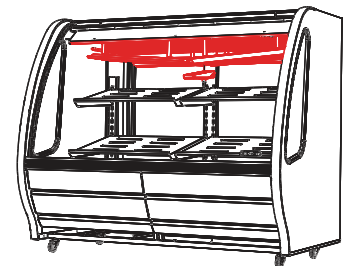

VITRINAS

Explosionado Modelo DRD5

REV 00/2020

No. Serie:C582003

ENSAMBLE EVAPORADOR