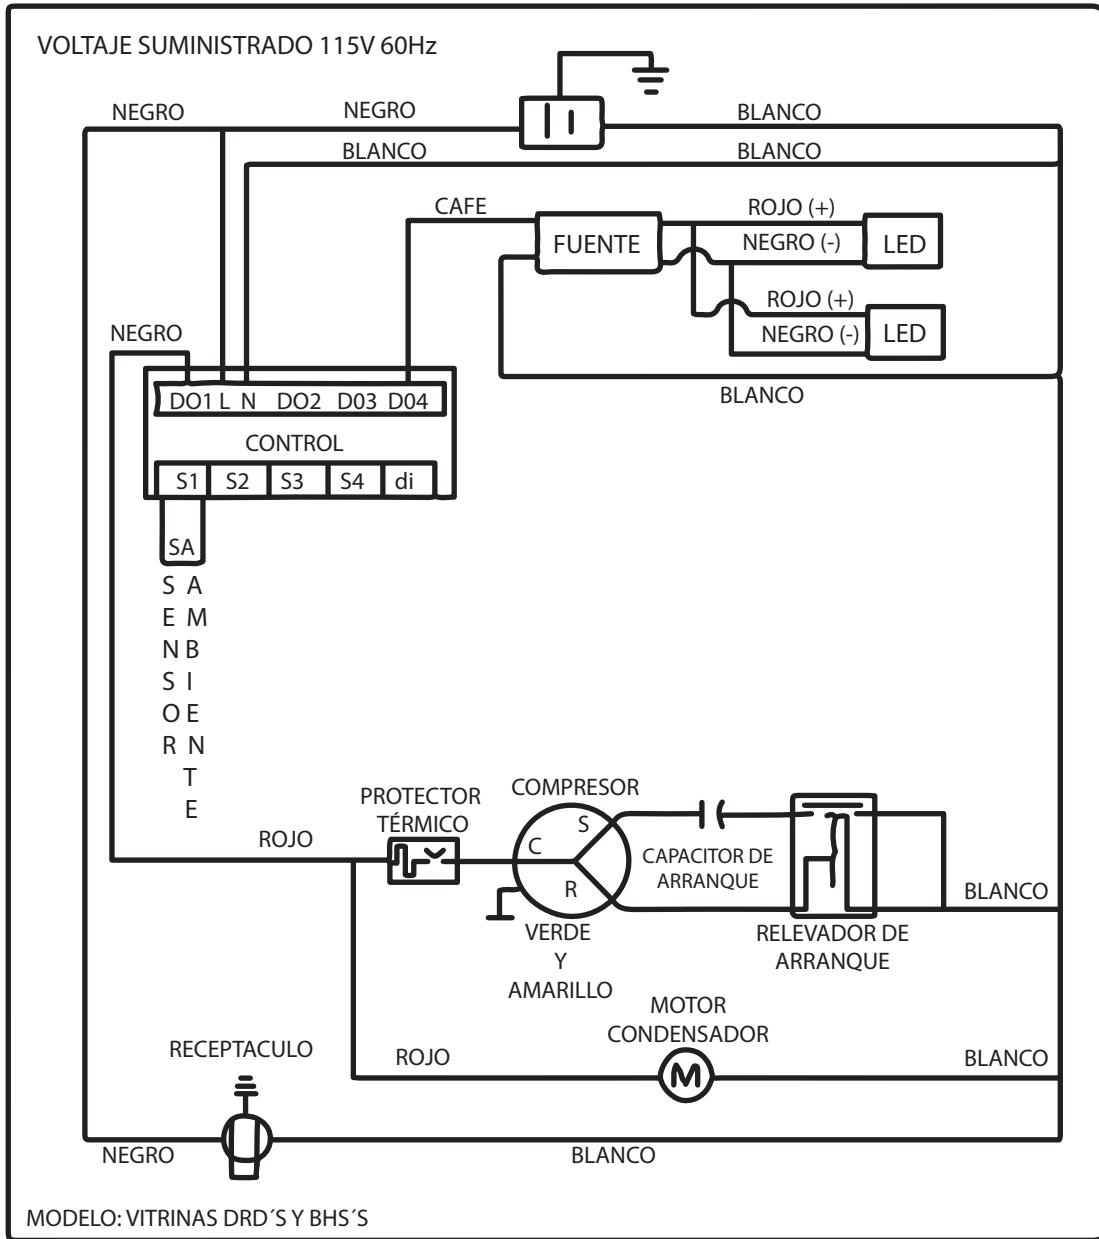

# VITRINAS

Explosionado Modelo DRD5

REV 00/2020

No. Serie:C582003

No.	NEGRO	BLANCO	ACERO INOXIDABLE	DESCRIPCIÓN
1	2089346	2089342	2089353	KIT CONTROL TEMPERATURA
2	3028499	3028499	3028499	SENSOR TEMPERATURA
3	3056580	3056580	3056580	MAQUILA FUENTE
4	2078164	2078165	2078166	ENSAMBLE TAPA FRONTAL
5	2065590	2065590	2065590	TIRA DE LED 1 M.
6	2089200	2089173	2089185	VISERA SUP. PARA LAMPARA
7	2091553	2091542	2091551	VISERA INF.PARA LAMPARA
8	2078120	2078120	2078120	SOPORTE PARA TIRA LEDS
9	2091554	2091543	2091552	PARRILLA POSTERIOR
10	2078359	2078359	2078359	RECEPTÁCULO
11	2078606	2078606	2078606	CABLE DE SERVICIO
12	2091546	2091546	2091546	BUMPER
*	2091545	2091545	2091545	PERFIL BOMPER
13	2088961	2088961	2088961	ENDCAPS BUMPER
14	3046221	3046221	3046221	MOLDURA SELLO
15	3057788	3057788	3057788	SANDWICH LATERAL DERECHO
16	3057795	3057795	3057795	SANDWICH LATERAL IZQUIERDO
17	2091547	2091547	2091547	VIDRIO CURVO
18	2078116	2078116	2078116	GASKET PORTAVIDRIO
19	2091549	2091549	2091549	VISTA SUPERIOR A GAB.
20	2065568	2065568	2065568	CREMALLERA LATERAL
21	2065585	2065585	2065585	CREMALLERA CENTRAL
22	2065584	2065584	2065584	CHAROLA EXHIBICIÓN SUP.
23	2065583	2065583	2065583	CHAROLA EXHIBICIÓN INF.

## VITRINAS

Explosionado Modelo DRD5

REV 00/2020

No. Serie:C582003

No.	NEGRO	BLANCO	ACERO INOXIDABLE	DESCRIPCIÓN
29	2078131	2078131	2078131	FILTRO DESHIDRATADOR
30	2065570	2065570	2065570	CHAROLA DE CONDENSADOS
31	2088991	2088991	2088991	BASE DE MOTOR
32	2078130	2078130	2078130	MICROMOTOR
33	2078132	2078132	2078132	ASPA PLASTICA
34	2078129	2078129	2078129	COMPRESOR
35	2088143	2088143	2088143	CONDENSADOR

DIAGRAMA ELÉCTRICO