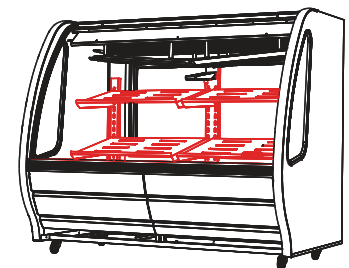

# VITRINAS

Explosionado Modelo DRD5

REV 00/2020

No. Serie:C582003

ENSAMBLE GENERAL EXTERIOR

ENSAMBLE GENERAL INTERIOR

# VITRINAS

Explosionado Modelo DRD5

REV 00/2020

No. Serie:C582003

No.	NEGRO	BLANCO	ACERO INOXIDABLE	DESCRIPCIÓN
1	2089346	2089342	2089353	KIT CONTROL TEMPERATURA
2	3028499	3028499	3028499	SENSOR TEMPERATURA
3	3056580	3056580	3056580	MAQUILA FUENTE
4	2078164	2078165	2078166	ENSAMBLE TAPA FRONTAL
5	2065590	2065590	2065590	TIRA DE LED 1 M.
6	2089200	2089173	2089185	VISERA SUP. PARA LAMPARA
7	2091553	2091542	2091551	VISERA INF.PARA LAMPARA
8	2078120	2078120	2078120	SOPORTE PARA TIRA LEDS
9	2091554	2091543	2091552	PARRILLA POSTERIOR
10	2078359	2078359	2078359	RECEPTÁCULO
11	2078606	2078606	2078606	CABLE DE SERVICIO
12	2091546	2091546	2091546	BUMPER
*	2091545	2091545	2091545	PERFIL BOMPER
13	2088961	2088961	2088961	ENDCAPS BUMPER
14	3046221	3046221	3046221	MOLDURA SELLO
15	3057788	3057788	3057788	SANDWICH LATERAL DERECHO
16	3057795	3057795	3057795	SANDWICH LATERAL IZQUIERDO
17	2091547	2091547	2091547	VIDRIO CURVO
18	2078116	2078116	2078116	GASKET PORTAVIDRIO
19	2091549	2091549	2091549	VISTA SUPERIOR A GAB.
20	2065568	2065568	2065568	CREMALLERA LATERAL
21	2065585	2065585	2065585	CREMALLERA CENTRAL
22	2065584	2065584	2065584	CHAROLA EXHIBICIÓN SUP.
23	2065583	2065583	2065583	CHAROLA EXHIBICIÓN INF.

# VITRINAS

Explosionado Modelo DRD5

REV 00/2020

No. Serie:C582003

ENSAMBLE DE PUERTA