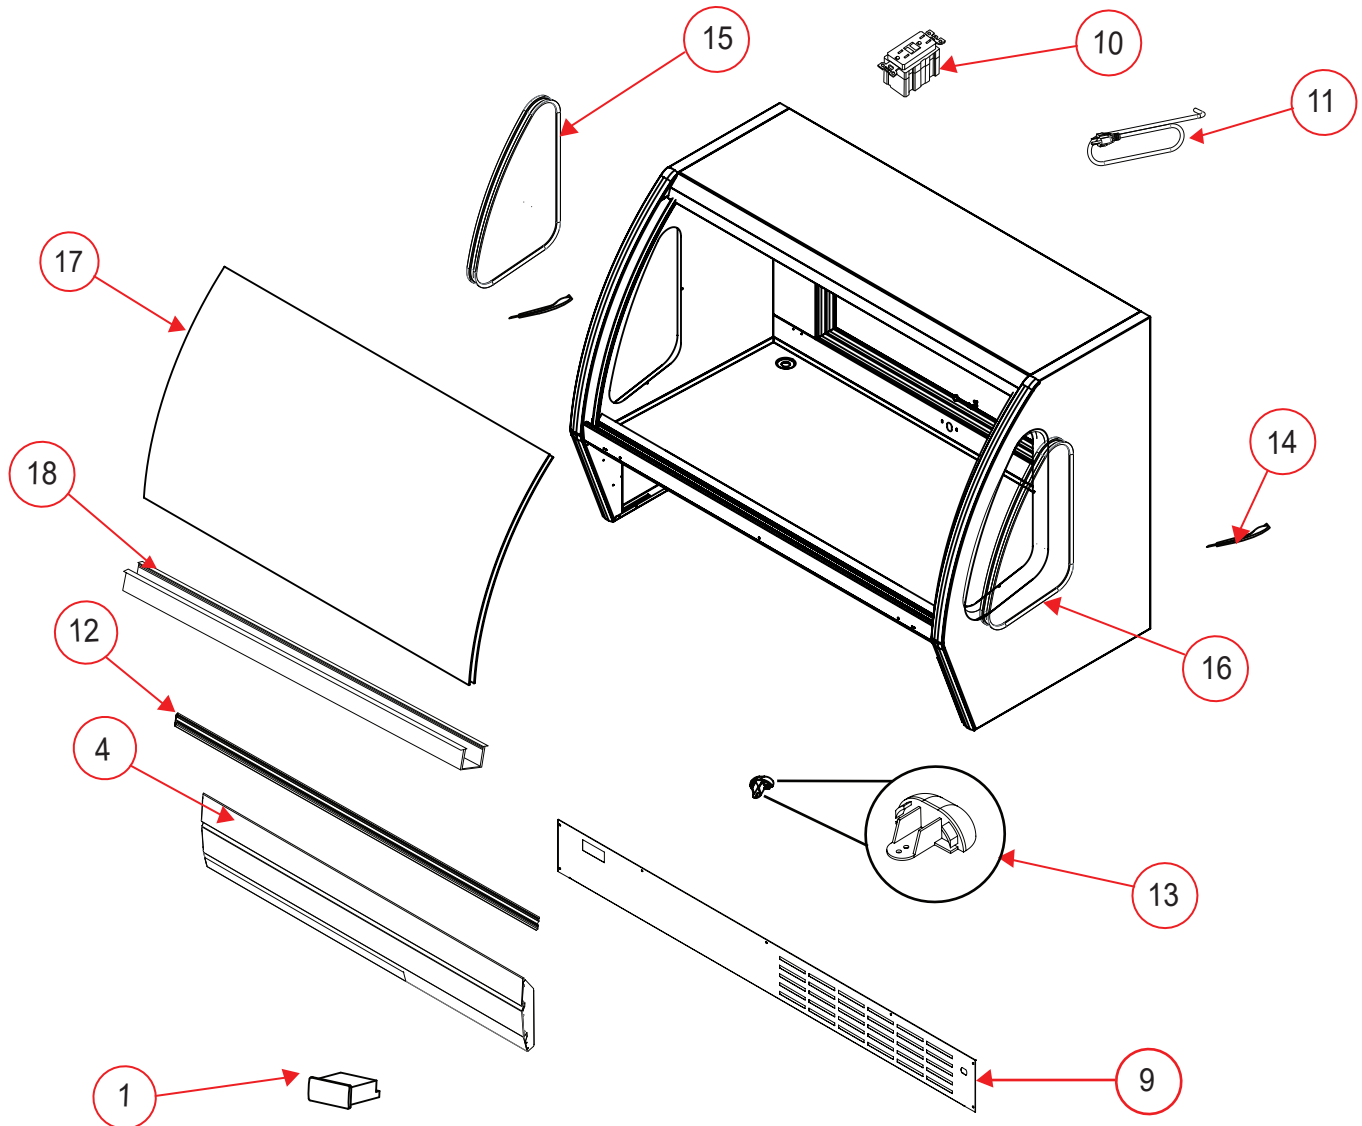

# VITRINAS

Explosionado Modelo DRD5

REV 00/2020

No. Serie:C582003

ENSAMBLE GENERAL EXTERIOR

ENSAMBLE GENERAL INTERIOR

# VITRINAS

Explosionado Modelo DRD5

REV 00/2020

No. Serie:C582003

No.	NEGRO	BLANCO	ACERO INOXIDABLE	DESCRIPCIÓN
1	2089346	2089342	2089353	KIT CONTROL TEMPERATURA
2	3028499	3028499	3028499	SENSOR TEMPERATURA
3	3056580	3056580	3056580	MAQUILA FUENTE
4	2078164	2078165	2078166	ENSAMBLE TAPA FRONTAL
5	2065590	2065590	2065590	TIRA DE LED 1 M.
6	2089200	2089173	2089185	VISERA SUP. PARA LAMPARA
7	2091553	2091542	2091551	VISERA INF.PARA LAMPARA
8	2078120	2078120	2078120	SOPORTE PARA TIRA LEDS
9	2091554	2091543	2091552	PARRILLA POSTERIOR
10	2078359	2078359	2078359	RECEPTÁCULO
11	2078606	2078606	2078606	CABLE DE SERVICIO
12	2091546	2091546	2091546	BUMPER
*	2091545	2091545	2091545	PERFIL BOMPER
13	2088961	2088961	2088961	ENDCAPS BUMPER
14	3046221	3046221	3046221	MOLDURA SELLO
15	3057788	3057788	3057788	SANDWICH LATERAL DERECHO
16	3057795	3057795	3057795	SANDWICH LATERAL IZQUIERDO
17	2091547	2091547	2091547	VIDRIO CURVO
18	2078116	2078116	2078116	GASKET PORTAVIDRIO
19	2091549	2091549	2091549	VISTA SUPERIOR A GAB.
20	2065568	2065568	2065568	CREMALLERA LATERAL
21	2065585	2065585	2065585	CREMALLERA CENTRAL
22	2065584	2065584	2065584	CHAROLA EXHIBICIÓN SUP.
23	2065583	2065583	2065583	CHAROLA EXHIBICIÓN INF.

# VITRINAS

Explosionado Modelo DRD5

REV 00/2020

No. Serie:C582003

ENSAMBLE DE PUERTA

# VITRINAS

Explosionado Modelo DRD5

REV 00/2020

No. Serie:C582003

No.	NEGRO	BLANCO	ACERO INOXIDABLE	DESCRIPCIÓN
<b>24</b>	2086072	2086074	2086077	PUERTA CORREDIZA DERECHA
<b>25</b>	2086073	2086075	2086078	PUERTA CORREDIZA IZQUIERDA