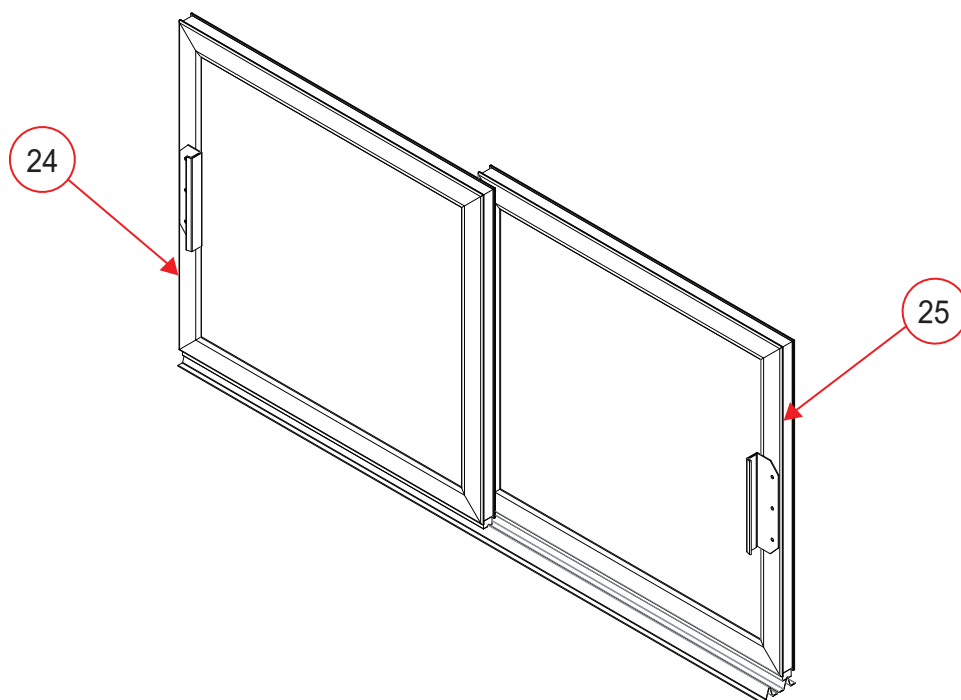

VITRINAS

Explosionado Modelo DRD5

REV 00/2020

No. Serie:C582003

ENSAMBLE DE PUERTA