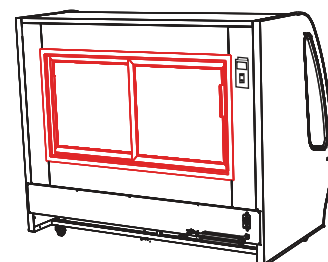

# VITRINAS

Explosionado Modelo DRD5

REV 00/2020

No. Serie:C582003

ENSAMBLE GENERAL EXTERIOR

ENSAMBLE GENERAL INTERIOR

# VITRINAS

Explosionado Modelo DRD5

REV 00/2020

No. Serie:C582003

No.	NEGRO	BLANCO	ACERO INOXIDABLE	DESCRIPCIÓN
1	2089346	2089342	2089353	KIT CONTROL TEMPERATURA
2	3028499	3028499	3028499	SENSOR TEMPERATURA
3	3056580	3056580	3056580	MAQUILA FUENTE
4	2078164	2078165	2078166	ENSAMBLE TAPA FRONTAL
5	2065590	2065590	2065590	TIRA DE LED 1 M.
6	2089200	2089173	2089185	VISERA SUP. PARA LAMPARA
7	2091553	2091542	2091551	VISERA INF.PARA LAMPARA
8	2078120	2078120	2078120	SOPORTE PARA TIRA LEDS
9	2091554	2091543	2091552	PARRILLA POSTERIOR
10	2078359	2078359	2078359	RECEPTÁCULO
11	2078606	2078606	2078606	CABLE DE SERVICIO
12	2091546	2091546	2091546	BUMPER
*	2091545	2091545	2091545	PERFIL BOMPER
13	2088961	2088961	2088961	ENDCAPS BUMPER
14	3046221	3046221	3046221	MOLDURA SELLO
15	3057788	3057788	3057788	SANDWICH LATERAL DERECHO
16	3057795	3057795	3057795	SANDWICH LATERAL IZQUIERDO
17	2091547	2091547	2091547	VIDRIO CURVO
18	2078116	2078116	2078116	GASKET PORTAVIDRIO
19	2091549	2091549	2091549	VISTA SUPERIOR A GAB.
20	2065568	2065568	2065568	CREMALLERA LATERAL
21	2065585	2065585	2065585	CREMALLERA CENTRAL
22	2065584	2065584	2065584	CHAROLA EXHIBICIÓN SUP.
23	2065583	2065583	2065583	CHAROLA EXHIBICIÓN INF.

# VITRINAS

Explosionado Modelo DRD5

REV 00/2020

No. Serie:C582003

ENSAMBLE DE PUERTA