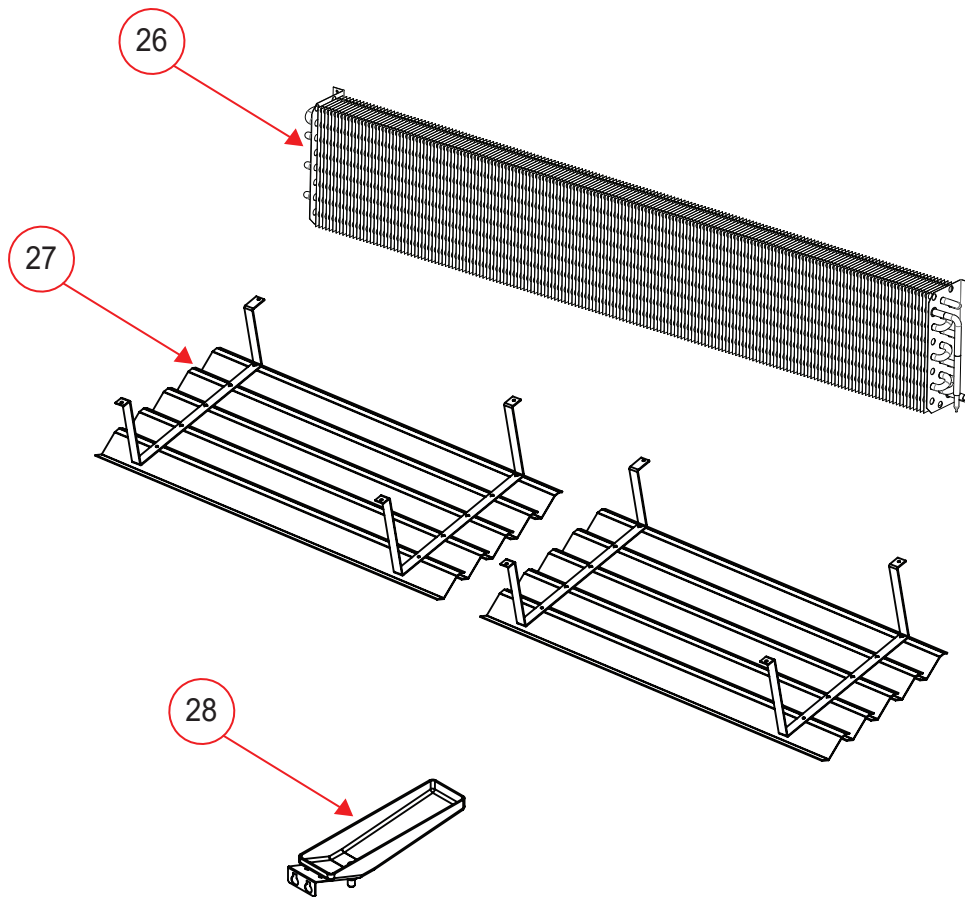

VITRINAS

Explosionado Modelo DRD5

REV 00/2020

No. Serie:C582003

ENSAMBLE EVAPORADOR