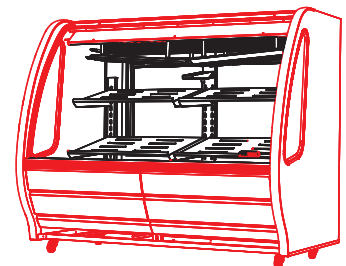

# VITRINAS

Explosionado Modelo DRD5

REV 00/2020

No. Serie:C582003

ENSAMBLE GENERAL EXTERIOR

ENSAMBLE GENERAL INTERIOR

# VITRINAS

Explosionado Modelo DRD5

REV 00/2020

No. Serie:C582003

No.	NEGRO	BLANCO	ACERO INOXIDABLE	DESCRIPCIÓN
1	2089346	2089342	2089353	KIT CONTROL TEMPERATURA
2	3028499	3028499	3028499	SENSOR TEMPERATURA
3	3056580	3056580	3056580	MAQUILA FUENTE
4	2078164	2078165	2078166	ENSAMBLE TAPA FRONTAL
5	2065590	2065590	2065590	TIRA DE LED 1 M.
6	2089200	2089173	2089185	VISERA SUP. PARA LAMPARA
7	2091553	2091542	2091551	VISERA INF.PARA LAMPARA
8	2078120	2078120	2078120	SOPORTE PARA TIRA LEDS
9	2091554	2091543	2091552	PARRILLA POSTERIOR
10	2078359	2078359	2078359	RECEPTÁCULO
11	2078606	2078606	2078606	CABLE DE SERVICIO
12	2091546	2091546	2091546	BUMPER
*	2091545	2091545	2091545	PERFIL BOMPER
13	2088961	2088961	2088961	ENDCAPS BUMPER
14	3046221	3046221	3046221	MOLDURA SELLO
15	3057788	3057788	3057788	SANDWICH LATERAL DERECHO
16	3057795	3057795	3057795	SANDWICH LATERAL IZQUIERDO
17	2091547	2091547	2091547	VIDRIO CURVO
18	2078116	2078116	2078116	GASKET PORTAVIDRIO
19	2091549	2091549	2091549	VISTA SUPERIOR A GAB.
20	2065568	2065568	2065568	CREMALLERA LATERAL
21	2065585	2065585	2065585	CREMALLERA CENTRAL
22	2065584	2065584	2065584	CHAROLA EXHIBICIÓN SUP.
23	2065583	2065583	2065583	CHAROLA EXHIBICIÓN INF.

# VITRINAS

Explosionado Modelo DRD5

REV 00/2020

No. Serie:C582003

ENSAMBLE DE PUERTA