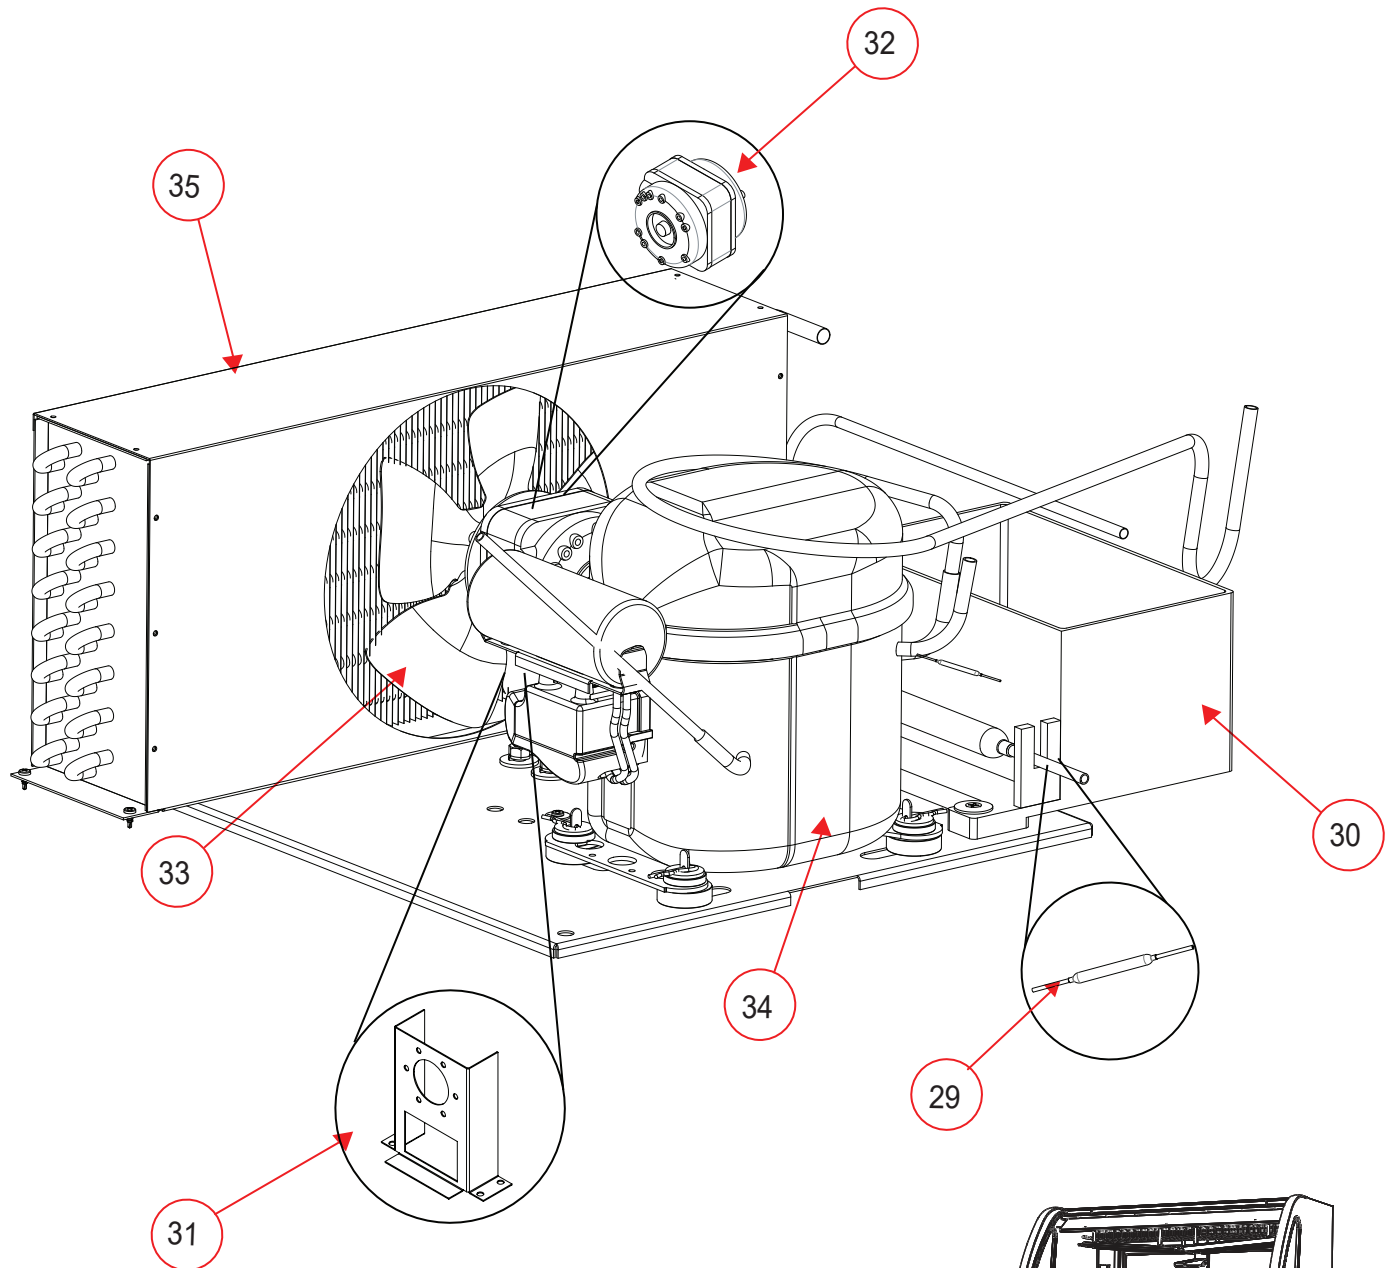

VITRINAS

Explosionado Modelo DRD5

REV 00/2020

No. Serie:C582003

No.	NEGRO	BLANCO	ACERO INOXIDABLE	DESCRIPCIÓN
26	3063663	3063663	3063663	EVAPORADOR
27	2091541	2091541	2091541	CHAROLA DE CONDENSADOS
28	2065565	2065565	2065565	CHAROLA DE DESAGÜE

VITRINAS

No. Serie:C582003

Explosionado Modelo DRD5

REV 00/2020

ENSAMBLE CONDENSADOR