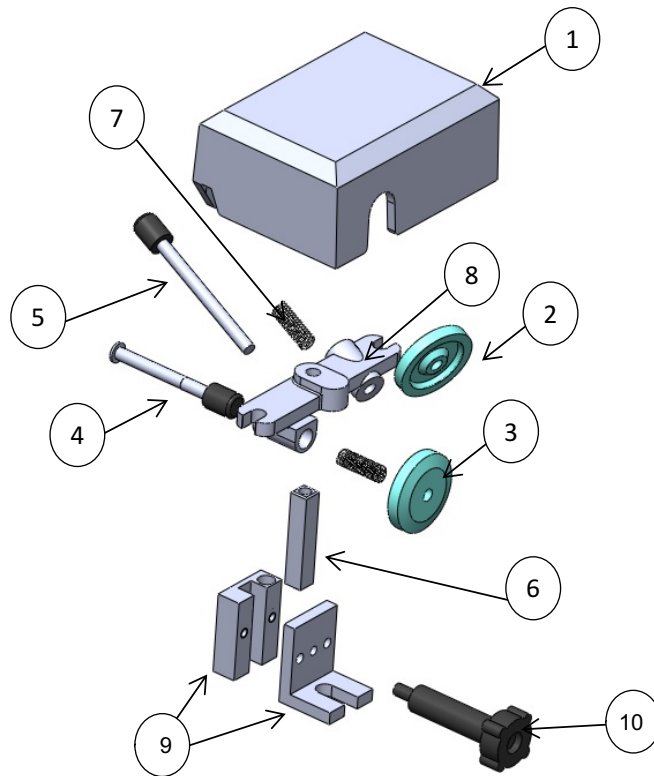

REBANADORA DE CARNES

Explosionado Modelo RB-300

REV 03/18

Lista de Refacciones Modelo RB-250

REV 04/18

NO.	CÓDIGO	DESCRIPCIÓN	CANTIDAD	I .S/100
1	M571442	CAJA PARA AFILADOR RB'S	1	
2	M500859	PIEDRA DE AFILAR (RB-250 RB-300 SS-275	1	
3	M500858	PIEDRA DE ACENTAR (RB-250 RB-300 SS-275	1	
4	M570950	FLECHA PARA PIEDRA DE ACENTAR (RB-250),	1	
5	M570949	FLECHA PARA PIEDRA AFILAR (RB-250)	1	
6	M571941	COLUMNA P/AFILADOR C/TORNILLO (RB-250)	1	
7	M500933	PERILLA P/FLECHAS ASENTAR Y AFIL. (RB-25	2	
8	M571944	TRAVESAÑO P/AFILADO C/ TORNS Y ARAN (MA	1	
9	M571401	SOPORTE DE AFILADOR SUBENS. (RB-250)	1	
10	M506929	PERILLA P/SOPORTE DE AFILADOR (RB-250)	1	
11	M571945	AFILADOR COMPLETO SUBENS. RB-230	1	

REBANADORA DE CARNES

Explosionado Modelo RB-300

REV 03/18

Lista de Refacciones Modelo RB-250

REV 04/18

NO.	CÓDIGO	DESCRIPCIÓN	CANTIDAD	I.S/100
1	M571948	ARANDELA DE FORMA C/TORN. (RB-250\300, SS)	2	
2	M533431	REGATON(RB-250, RB-300) (REF-95)	4	
3	M500931	EMPAQUE PARA BARRA DE BUJE (RB-250\300)	2	
4	M570953	SEPARADOR DE BALEROS (RB-250,RB-300)	1	
5	M500937	RESORTE DE BARRA P/ BUJE (RB-250\300, SS	1	
6	M570898	BARRA PARA BUJE (RB-250, RB-300)	1	
7	M571025	BARRA ESTABILIZADORA (RB-250, RB-300)	1	
8	,M571583	BUJE SUBENSAMBLE (RB-250, RB-300)	1	
9	M506930	PERILLA P/PORTACARRO (R-300) REF	1	

REBANADORA DE CARNES

Explosionado Modelo RB-300

REV 03/18

Lista de Refacciones Modelo RB-250

REV 04/18

NO.	CÓDIGO	DESCRIPCIÓN	CANTIDAD	I .S/100
1	M502209	PERILLA REG.D/CORTE (RB250 / RB300)	1	
2	M570900	LEVA DE ALTURAS (RB-250, RB-300)	1	
3	M571946	PERNO SEGUIDOR C/ TUERCA (RB-250, RB-30	1	
4	M570932	REGULADOR MAQ. RB-250 (REF 02)	1	
5	M570948	PERNO GUIA DEL REGULADOR (RB-250, RB-30	1	
6	M570958	PLACA NIVELADORA (RB-250, RB-300)	1	
7	M571949	DESVIADOR DE MARMAJA C/TORNS. (RB-250,	1	