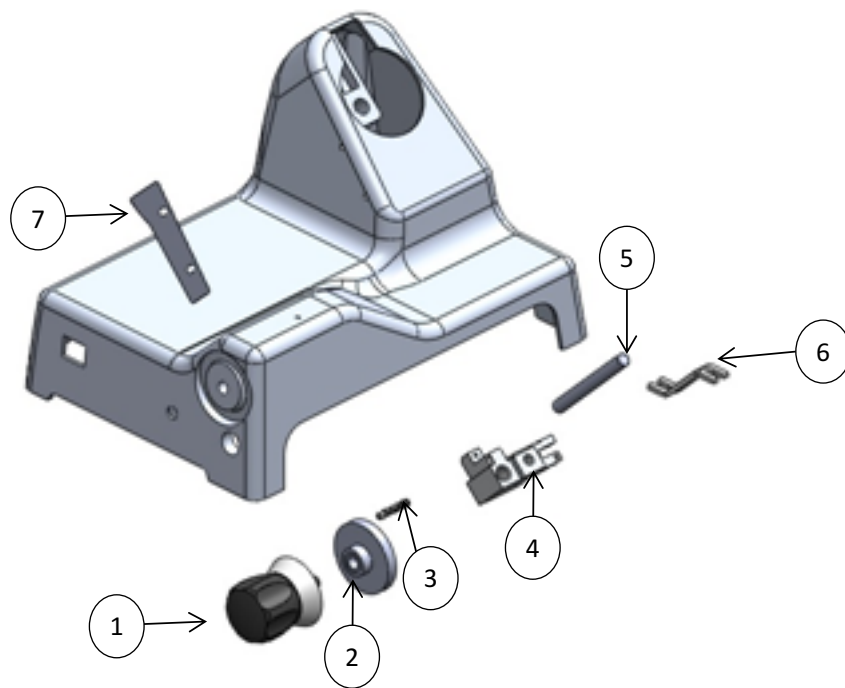

REBANADORA DE CARNES

Explosionado Modelo RB-300

REV 03/18

Lista de Refacciones Modelo RB-250

REV 04/18

NO.	CÓDIGO	DESCRIPCIÓN	CANTIDAD	I.S/100
1	M571948	ARANDELA DE FORMA C/TORN. (RB-250\300, SS)	2	
2	M533431	REGATON(RB-250, RB-300) (REF-95)	4	
3	M500931	EMPAQUE PARA BARRA DE BUJE (RB-250\300)	2	
4	M570953	SEPARADOR DE BALEROS (RB-250,RB-300)	1	
5	M500937	RESORTE DE BARRA P/ BUJE (RB-250\300, SS	1	
6	M570898	BARRA PARA BUJE (RB-250, RB-300)	1	
7	M571025	BARRA ESTABILIZADORA (RB-250, RB-300)	1	
8	,M571583	BUJE SUBENSAMBLE (RB-250, RB-300)	1	
9	M506930	PERILLA P/PORTACARRO (R-300) REF	1	

REBANADORA DE CARNES

Explosionado Modelo RB-300

REV 03/18

Lista de Refacciones Modelo RB-250

REV 04/18

NO.	CÓDIGO	DESCRIPCIÓN	CANTIDAD	I .S/100
1	M502209	PERILLA REG.D/CORTE (RB250 / RB300)	1	
2	M570900	LEVA DE ALTURAS (RB-250, RB-300)	1	
3	M571946	PERNO SEGUIDOR C/ TUERCA (RB-250, RB-30	1	
4	M570932	REGULADOR MAQ. RB-250 (REF 02)	1	
5	M570948	PERNO GUIA DEL REGULADOR (RB-250, RB-30	1	
6	M570958	PLACA NIVELADORA (RB-250, RB-300)	1	
7	M571949	DESVIADOR DE MARMAJA C/TORNS. (RB-250,	1	

REBANADORA DE CARNES

Explosionado Modelo RB-300

REV 03/18

Lista de Refacciones Modelo RB-250

REV 04/18

NO.	CÓDIGO	DESCRIPCIÓN	CANTIDAD	I.S/100
1	M570074	PORTACARRO (RB-300) (REF-01)	1	
2	M531159	MANIVELA P/PORTACARRO C/TUERCA (RB-250,	1	
3	M506930	PERILLA P/PORTACARRO (R-300) REF	1	
4	M571424	PISON COMPLETO (RB-300)	1	
5	M500092	PERILLA PARA PALANCA DE VOLTEO LM-LP12	1	
6	M570072	CARRO RB300 C/TORN AUTOSOLD.	1	
7	M500332	TOPE DE NYLON PARA PISON	1	
8	M570550	BUSHING DE PLASTICO DE 1/2 (R-300A Y	1	
9	M500937	RESORTE DE BARRA P/ BUJE (RB-250\300, SS	1	
10	M570184	BARRA DEL PISON(R300A,RB300,330)(REF 96)	1	
11	M573303	CARRO COMPLETO SUBENS. RB-300		