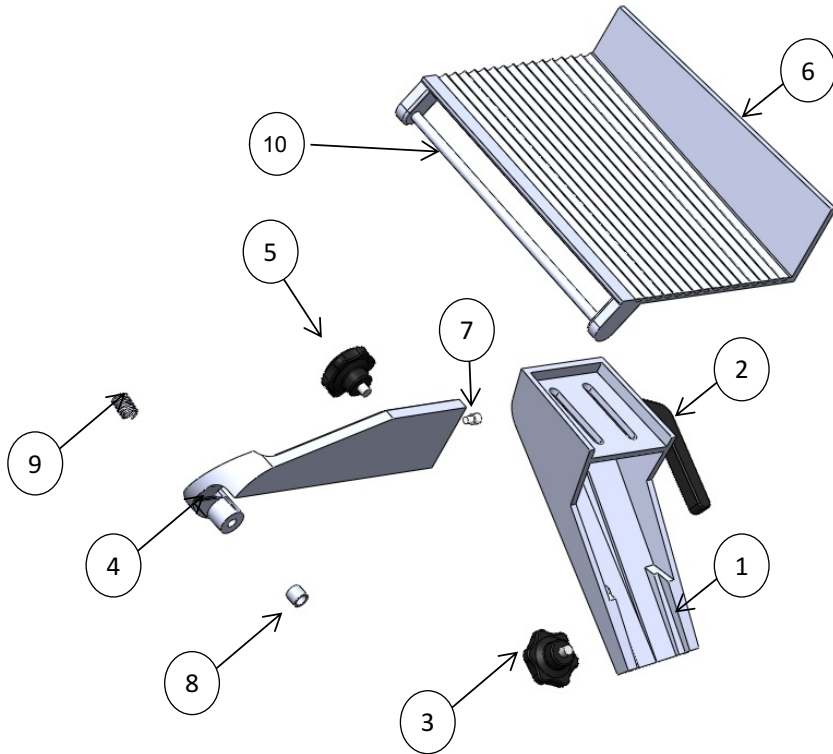

REBANADORA DE CARNES

Explosionado Modelo RB-300

REV 03/18

Lista de Refacciones Modelo RB-250

REV 04/18

NO.	CÓDIGO	DESCRIPCIÓN	CANTIDAD	I.S/100
1	M571948	ARANDELA DE FORMA C/TORN. (RB-250\300, SS)	2	
2	M533431	REGATON(RB-250, RB-300) (REF-95)	4	
3	M500931	EMPAQUE PARA BARRA DE BUJE (RB-250\300)	2	
4	M570953	SEPARADOR DE BALEROS (RB-250,RB-300)	1	
5	M500937	RESORTE DE BARRA P/ BUJE (RB-250\300, SS	1	
6	M570898	BARRA PARA BUJE (RB-250, RB-300)	1	
7	M571025	BARRA ESTABILIZADORA (RB-250, RB-300)	1	
8	,M571583	BUJE SUBENSAMBLE (RB-250, RB-300)	1	
9	M506930	PERILLA P/PORTACARRO (R-300) REF	1	

REBANADORA DE CARNES

Explosionado Modelo RB-300

REV 03/18

Lista de Refacciones Modelo RB-250

REV 04/18

NO.	CÓDIGO	DESCRIPCIÓN	CANTIDAD	I .S/100
1	M502209	PERILLA REG.D/CORTE (RB250 / RB300)	1	
2	M570900	LEVA DE ALTURAS (RB-250, RB-300)	1	
3	M571946	PERNO SEGUIDOR C/ TUERCA (RB-250, RB-30	1	
4	M570932	REGULADOR MAQ. RB-250 (REF 02)	1	
5	M570948	PERNO GUIA DEL REGULADOR (RB-250, RB-30	1	
6	M570958	PLACA NIVELADORA (RB-250, RB-300)	1	
7	M571949	DESVIADOR DE MARMAJA C/TORNS. (RB-250,	1	

REBANADORA DE CARNES

Explosionado Modelo RB-300

REV 03/18

Lista de Refacciones Modelo RB-250

REV 04/18

NO.	CÓDIGO	DESCRIPCIÓN	CANTIDAD	I.S/100
1	M570074	PORTACARRO (RB-300) (REF-01)	1	
2	M531159	MANIVELA P/PORTACARRO C/TUERCA (RB-250,	1	
3	M506930	PERILLA P/PORTACARRO (R-300) REF	1	
4	M571424	PISON COMPLETO (RB-300)	1	
5	M500092	PERILLA PARA PALANCA DE VOLTEO LM-LP12	1	
6	M570072	CARRO RB300 C/TORN AUTOSOLD.	1	
7	M500332	TOPE DE NYLON PARA PISON	1	
8	M570550	BUSHING DE PLASTICO DE 1/2 (R-300A Y	1	
9	M500937	RESORTE DE BARRA P/ BUJE (RB-250\300, SS	1	
10	M570184	BARRA DEL PISON(R300A,RB300,330)(REF 96)	1	
11	M573303	CARRO COMPLETO SUBENS. RB-300		