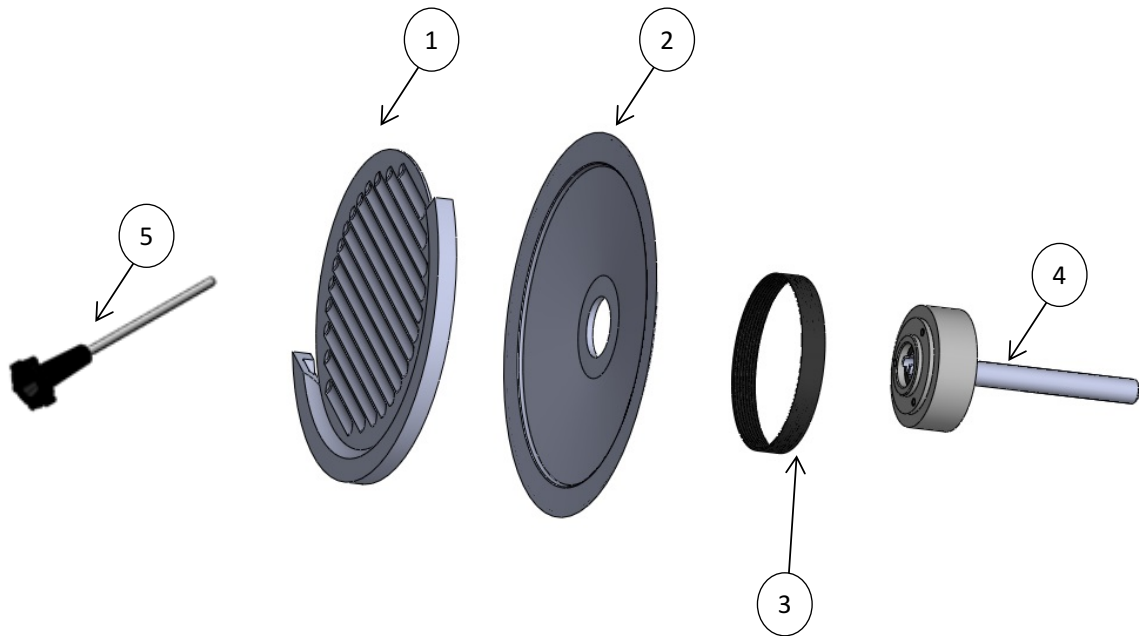

REBANADORA DE CARNES

Explosionado Modelo RB-300

REV 03/18

Lista de Refacciones Modelo RB-250

REV 04/18

NO.	CÓDIGO	DESCRIPCIÓN	CANTIDAD	I.S/100
1	M570074	PORTACARRO (RB-300) (REF-01)	1	
2	M531159	MANIVELA P/PORTACARRO C/TUERCA (RB-250,	1	
3	M506930	PERILLA P/PORTACARRO (R-300) REF	1	
4	M571424	PISON COMPLETO (RB-300)	1	
5	M500092	PERILLA PARA PALANCA DE VOLTEO LM-LP12	1	
6	M570072	CARRO RB300 C/TORN AUTOSOLD.	1	
7	M500332	TOPE DE NYLON PARA PISON	1	
8	M570550	BUSHING DE PLASTICO DE 1/2 (R-300A Y	1	
9	M500937	RESORTE DE BARRA P/ BUJE (RB-250\300, SS	1	
10	M570184	BARRA DEL PISON(R300A,RB300,330)(REF 96)	1	
11	M573303	CARRO COMPLETO SUBENS. RB-300		

REBANADORA DE CARNES

Explosionado Modelo RB-300

REV 03/18

Lista de Refacciones Modelo RB-250

REV 04/18

NO.	CÓDIGO	DESCRIPCIÓN	CANTIDAD	I.S/100
1	M573307	PLANCHA DEL REGULADOR (RB-300)	1	
2	M571950	PORTAPLANCHA D/REG C/TORN.Y ARAND.(RB-250)	1	

REBANADORA DE CARNES

Explosionado Modelo RB-300

REV 03/18

Lista de Refacciones Modelo RB-250

REV 04/18

NO.	CÓDIGO	DESCRIPCIÓN	CANTIDAD	I.S/100
1	M575003	PLATO (RB-300) (REF 96)	1	
2	M500975	CUCHILLA SOLIDA PARA REB. (RB-300/RZ/RJ)	1	
3	M500935	BANDA # 360-TB2-8 (RB-250,RB-300)	1	
4	M571940	CAMPANA SUBENSAMBLE (RB-250, RB-300, SS	1	
5	M533817	PERILLA P/PLATO (RB-250\300) (REF-03)	1	