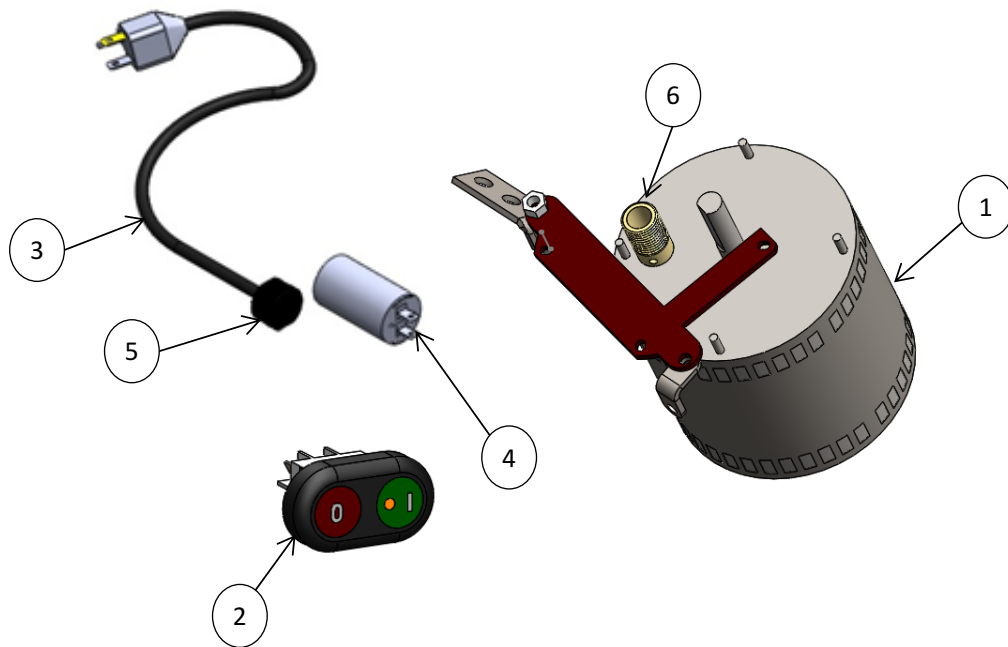

* La refacción incluye sistema de sujeción para el motor.

NO.	CÓDIGO	DESCRIPCIÓN	CANTIDAD	I.S/100
3	M503481	INTERRUPTOR 0401/TTR RED B142/GREEN B143	1	
4	M500154	CABLE TOMACORIENTE 3X14AWG,300V, 75°C UL	1	
5	M503541	CAPACITOR 32uF 370 VAC (RB-250, RB-300)	1	
6	M500799	GROMMET MP7P-2 (3x14 SJT)	1	
7	M574747	ABRAZADERA CHICA RB P/MOTOR SERV GALVANI	1	
8	M574746	ABRAZADERA GRANDE RB P/MOTOR SERV GALV	1	
9	M574804	KIT COPLE Y OPRESOR P/MOTOR (RB-250, SS2	1	

REBANADORA DE CARNES

Explosionado Modelo RB-300

REV 03/18

Refacciones del Sistema Eléctrico RB-300

Refacciones disponibles a partir de la serie:

E17-004549

Lista de Refacciones Modelo RB-250

REV 04/18