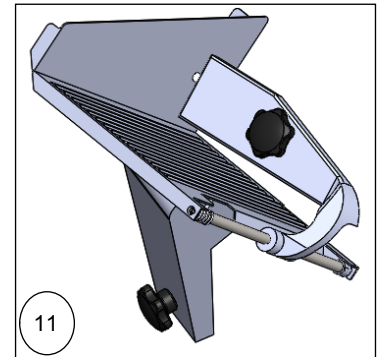

REBANADORA DE CARNES

Explosionado Modelo RB-300

REV 03/18

Lista de Refacciones Modelo RB-250

REV 04/18

NO.	CÓDIGO	DESCRIPCIÓN	CANTIDAD	I.S/100
1	M571948	ARANDELA DE FORMA C/TORN. (RB-250\300, SS)	2	
2	M533431	REGATON(RB-250, RB-300) (REF-95)	4	
3	M500931	EMPAQUE PARA BARRA DE BUJE (RB-250\300)	2	
4	M570953	SEPARADOR DE BALEROS (RB-250,RB-300)	1	
5	M500937	RESORTE DE BARRA P/ BUJE (RB-250\300, SS	1	
6	M570898	BARRA PARA BUJE (RB-250, RB-300)	1	
7	M571025	BARRA ESTABILIZADORA (RB-250, RB-300)	1	
8	,M571583	BUJE SUBENSAMBLE (RB-250, RB-300)	1	
9	M506930	PERILLA P/PORTACARRO (R-300) REF	1	

REBANADORA DE CARNES

Explosionado Modelo RB-300

REV 03/18

Lista de Refacciones Modelo RB-250

REV 04/18

NO.	CÓDIGO	DESCRIPCIÓN	CANTIDAD	I .S/100
1	M502209	PERILLA REG.D/CORTE (RB250 / RB300)	1	
2	M570900	LEVA DE ALTURAS (RB-250, RB-300)	1	
3	M571946	PERNO SEGUIDOR C/ TUERCA (RB-250, RB-30	1	
4	M570932	REGULADOR MAQ. RB-250 (REF 02)	1	
5	M570948	PERNO GUIA DEL REGULADOR (RB-250, RB-30	1	
6	M570958	PLACA NIVELADORA (RB-250, RB-300)	1	
7	M571949	DESVIADOR DE MARMAJA C/TORNS. (RB-250,	1	

REBANADORA DE CARNES

Explosionado Modelo RB-300

REV 03/18

Lista de Refacciones Modelo RB-250

REV 04/18

NO.	CÓDIGO	DESCRIPCIÓN	CANTIDAD	I.S/100
1	M570074	PORTACARRO (RB-300) (REF-01)	1	
2	M531159	MANIVELA P/PORTACARRO C/TUERCA (RB-250,	1	
3	M506930	PERILLA P/PORTACARRO (R-300) REF	1	
4	M571424	PISON COMPLETO (RB-300)	1	
5	M500092	PERILLA PARA PALANCA DE VOLTEO LM-LP12	1	
6	M570072	CARRO RB300 C/TORN AUTOSOLD.	1	
7	M500332	TOPE DE NYLON PARA PISON	1	
8	M570550	BUSHING DE PLASTICO DE 1/2 (R-300A Y	1	
9	M500937	RESORTE DE BARRA P/ BUJE (RB-250\300, SS	1	
10	M570184	BARRA DEL PISON(R300A,RB300,330)(REF 96)	1	
11	M573303	CARRO COMPLETO SUBENS. RB-300		