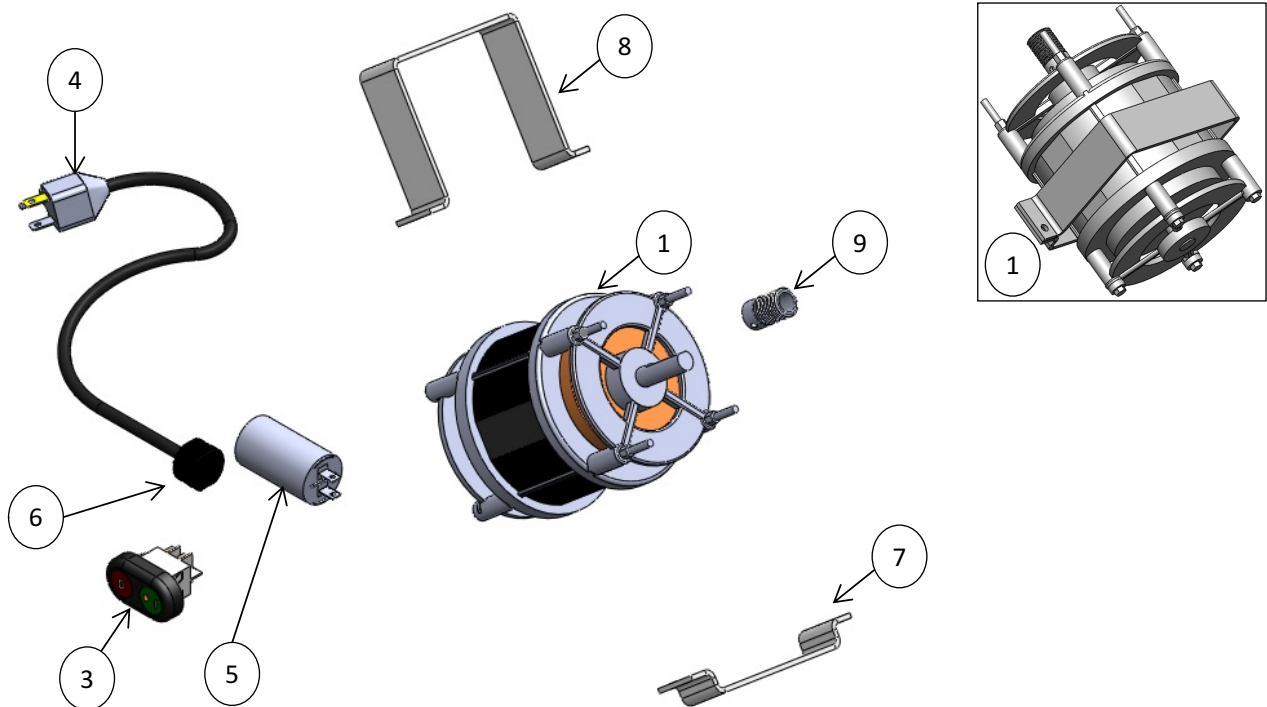

REBANADORA DE CARNES

Explosionado Modelo RB-300

REV 03/18

Lista de Refacciones Modelo RB-250

REV 04/18

Especificación de Equipo, referencia para selección de Motor

N°	CÓDIGO	DESCRIPCIÓN	HP	VOLTAJE	FASE	Hz	I.S/100
1	M503437	MOTOR 1/3HP,115,4P,60.	1/3	110	1	60	
2	M574806*	MOTOR KIT RB-250/300 115VAC (RB-250\300)	1/3	110	1	60	
	M503891*	MOTOR 1/3HP,220,4P,60, SS & RB`S	1/3	220	1	60	

* La refacción incluye sistema de sujeción para el motor.

NO.	CÓDIGO	DESCRIPCIÓN	CANTIDAD	I.S/100
3	M503481	INTERRUPTOR 0401/TTR RED B142/GREEN B143	1	
4	M500154	CABLE TOMACORIENTE 3X14AWG,300V, 75°C UL	1	
5	M503541	CAPACITOR 32uF 370 VAC (RB-250, RB-300)	1	
6	M500799	GROMMET MP7P-2 (3x14 SJT)	1	
7	M574747	ABRAZADERA CHICA RB P/MOTOR SERV GALVANI	1	
8	M574746	ABRAZADERA GRANDE RB P/MOTOR SERV GALV	1	
9	M574804	KIT COPLE Y OPRESOR P/MOTOR (RB-250, SS2	1