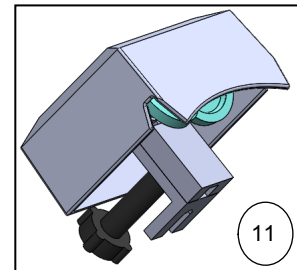

REBANADORA DE CARNES

Explosionado Modelo RB-300

REV 03/18

Lista de Refacciones Modelo RB-250

REV 04/18

NO.	CÓDIGO	DESCRIPCIÓN	CANTIDAD	I .S/100
1	M571442	CAJA PARA AFILADOR RB'S	1	
2	M500859	PIEDRA DE AFILAR (RB-250 RB-300 SS-275	1	
3	M500858	PIEDRA DE ACENTAR (RB-250 RB-300 SS-275	1	
4	M570950	FLECHA PARA PIEDRA DE ACENTAR (RB-250),	1	
5	M570949	FLECHA PARA PIEDRA AFILAR (RB-250)	1	
6	M571941	COLUMNA P/AFILADOR C/TORNILLO (RB-250)	1	
7	M500933	PERILLA P/FLECHAS ASENTAR Y AFIL. (RB-25	2	
8	M571944	TRAVESAÑO P/AFILADO C/ TORNS Y ARAN (MA	1	
9	M571401	SOPORTE DE AFILADOR SUBENS. (RB-250)	1	
10	M506929	PERILLA P/SOPORTE DE AFILADOR (RB-250)	1	
11	M571945	AFILADOR COMPLETO SUBENS. RB-230	1	

REBANADORA DE CARNES

Explosionado Modelo RB-300

REV 03/18

Lista de Refacciones Modelo RB-250

REV 04/18

NO.	CÓDIGO	DESCRIPCIÓN	CANTIDAD	I.S/100
1	M571948	ARANDELA DE FORMA C/TORN. (RB-250\300, SS)	2	
2	M533431	REGATON(RB-250, RB-300) (REF-95)	4	
3	M500931	EMPAQUE PARA BARRA DE BUJE (RB-250\300)	2	
4	M570953	SEPARADOR DE BALEROS (RB-250,RB-300)	1	
5	M500937	RESORTE DE BARRA P/ BUJE (RB-250\300, SS	1	
6	M570898	BARRA PARA BUJE (RB-250, RB-300)	1	
7	M571025	BARRA ESTABILIZADORA (RB-250, RB-300)	1	
8	,M571583	BUJE SUBENSAMBLE (RB-250, RB-300)	1	
9	M506930	PERILLA P/PORTACARRO (R-300) REF	1	

REBANADORA DE CARNES

Explosionado Modelo RB-300

REV 03/18

Lista de Refacciones Modelo RB-250

REV 04/18

NO.	CÓDIGO	DESCRIPCIÓN	CANTIDAD	I .S/100
1	M502209	PERILLA REG.D/CORTE (RB250 / RB300)	1	
2	M570900	LEVA DE ALTURAS (RB-250, RB-300)	1	
3	M571946	PERNO SEGUIDOR C/ TUERCA (RB-250, RB-30	1	
4	M570932	REGULADOR MAQ. RB-250 (REF 02)	1	
5	M570948	PERNO GUIA DEL REGULADOR (RB-250, RB-30	1	
6	M570958	PLACA NIVELADORA (RB-250, RB-300)	1	
7	M571949	DESVIADOR DE MARMAJA C/TORNS. (RB-250,	1	