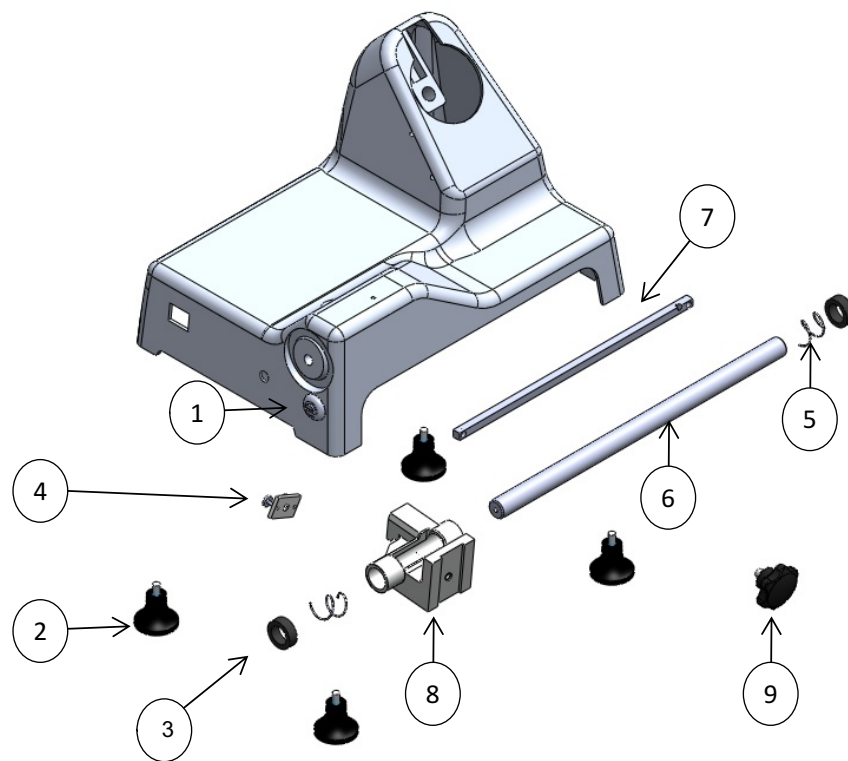

REBANADORA DE CARNES

Explosionado Modelo RB-300

REV 03/18

Lista de Refacciones Modelo RB-250

REV 04/18

NO.	CÓDIGO	DESCRIPCIÓN	CANTIDAD	I .S/100
1	M571442	CAJA PARA AFILADOR RB'S	1	
2	M500859	PIEDRA DE AFILAR (RB-250 RB-300 SS-275	1	
3	M500858	PIEDRA DE ACENTAR (RB-250 RB-300 SS-275	1	
4	M570950	FLECHA PARA PIEDRA DE ACENTAR (RB-250),	1	
5	M570949	FLECHA PARA PIEDRA AFILAR (RB-250)	1	
6	M571941	COLUMNA P/AFILADOR C/TORNILLO (RB-250)	1	
7	M500933	PERILLA P/FLECHAS ASENTAR Y AFIL. (RB-25	2	
8	M571944	TRAVESAÑO P/AFILADO C/ TORNS Y ARAN (MA	1	
9	M571401	SOPORTE DE AFILADOR SUBENS. (RB-250)	1	
10	M506929	PERILLA P/SOPORTE DE AFILADOR (RB-250)	1	
11	M571945	AFILADOR COMPLETO SUBENS. RB-230	1	

REBANADORA DE CARNES

Explosionado Modelo RB-300

REV 03/18

Lista de Refacciones Modelo RB-250

REV 04/18

NO.	CÓDIGO	DESCRIPCIÓN	CANTIDAD	I.S/100
1	M571948	ARANDELA DE FORMA C/TORN. (RB-250\300, SS)	2	
2	M533431	REGATON(RB-250, RB-300) (REF-95)	4	
3	M500931	EMPAQUE PARA BARRA DE BUJE (RB-250\300)	2	
4	M570953	SEPARADOR DE BALEROS (RB-250,RB-300)	1	
5	M500937	RESORTE DE BARRA P/ BUJE (RB-250\300, SS	1	
6	M570898	BARRA PARA BUJE (RB-250, RB-300)	1	
7	M571025	BARRA ESTABILIZADORA (RB-250, RB-300)	1	
8	,M571583	BUJE SUBENSAMBLE (RB-250, RB-300)	1	
9	M506930	PERILLA P/PORTACARRO (R-300) REF	1	

REBANADORA DE CARNES

Explosionado Modelo RB-300

REV 03/18

Lista de Refacciones Modelo RB-250

REV 04/18

NO.	CÓDIGO	DESCRIPCIÓN	CANTIDAD	I .S/100
1	M502209	PERILLA REG.D/CORTE (RB250 / RB300)	1	
2	M570900	LEVA DE ALTURAS (RB-250, RB-300)	1	
3	M571946	PERNO SEGUIDOR C/ TUERCA (RB-250, RB-30	1	
4	M570932	REGULADOR MAQ. RB-250 (REF 02)	1	
5	M570948	PERNO GUIA DEL REGULADOR (RB-250, RB-30	1	
6	M570958	PLACA NIVELADORA (RB-250, RB-300)	1	
7	M571949	DESVIADOR DE MARMAJA C/TORNS. (RB-250,	1	