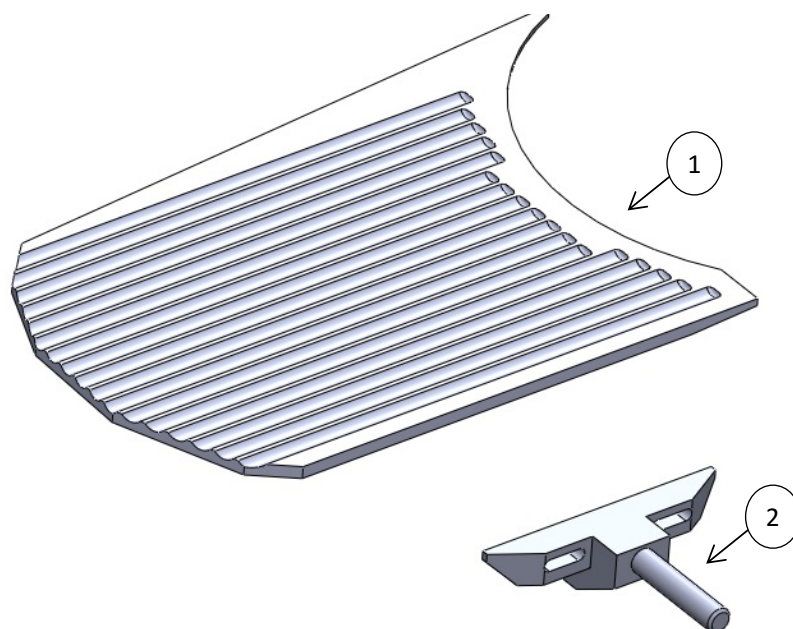

REBANADORA DE CARNES

Explosionado Modelo RB-300

REV 03/18

Lista de Refacciones Modelo RB-250

REV 04/18

NO.	CÓDIGO	DESCRIPCIÓN	CANTIDAD	I.S/100
1	M573307	PLANCHA DEL REGULADOR (RB-300)	1	
2	M571950	PORTAPLANCHA D/REG C/TORN.Y ARAND.(RB-250)	1