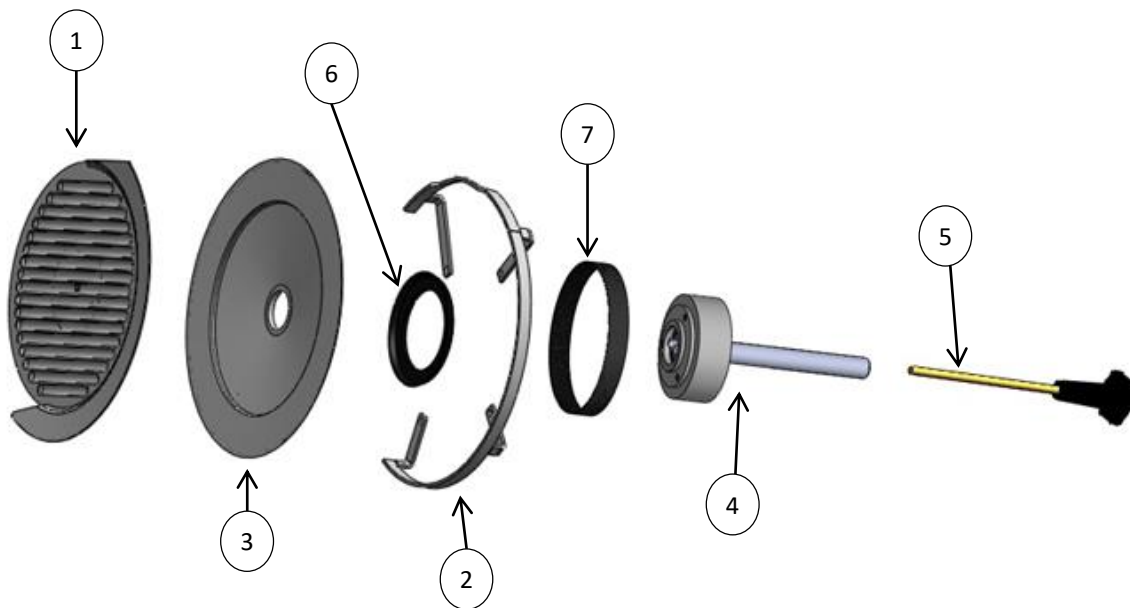

REBANADORA DE CARNES

Explosionado Modelo SS-300

REV 07/19

Refacciones Sistema de Carro

N°	CÓDIGO	DESCRIPCIÓN	CANTIDAD	I.S./100
1	M570987	SE PORTACARRO SS300	1	
2	M506930	PERILLA P/PORTACARRO (R-300) REF	1	
3	M501545	RESORTE PARA TOPE DEL PISON AI INF Y SU	1	
4	M501550	RESORTE P/BARRA DEL PISON A.I. SUP	1	
5	M570184	BARRA DEL PISON (R300A,RB300,330)	1	
6	M570075	PERNO CILINDRICO ROSCADO A.I. RB-300 LIG.	1	
7	M574758	PISÓN (SS-275/300)	1	
8	M500332	TOPE DE NYLON PARA PISON	1	
9	M573787	KIT DE GARFIOS IZQ. Y DER. (SS-275/300)	1	
10	M500092	PERILLA PARA PALANCA DE VOLTEO LM-LP12	1	
11	M531159	MANIVELA P/PORTACARRO C/TUERCA (RB-250)	1	
12	M572230	PLACAS DE AI DENTADAS C/TORNS	1	
13	M574755	CARRO SUBENSAMBLE (SS-300/275)	1	
14	M571424	PISON COMPLETO SS300	1	

REBANADORA DE CARNES

Explosionado Modelo SS-300

REV 07/19

Refacciones Sistemas de Corte

N°	CÓDIGO	DESCRIPCIÓN	CANTIDAD	I.S./100
1	M570890	SE PLATO SS300	1	
2	M570883	SE DE PROTECTOR DE CUCHILLA SS300	1	
3	M500975	CUCHILLA SOLIDA PARA REB. (RB-300/RZ/RJ)	1	
4	M571940	CAMPANA SUBENSAMBLE (RB-250, RB-300, SS)	1	
5	M574834	PERILLA P/PLATO (SS-275)	1	
6	M503417	DESVIADOR DE CUCHILLA (SS-275)	1	
7	M500935	BANDA # 360-TB2-8 (RB-250,RB-300)	1	