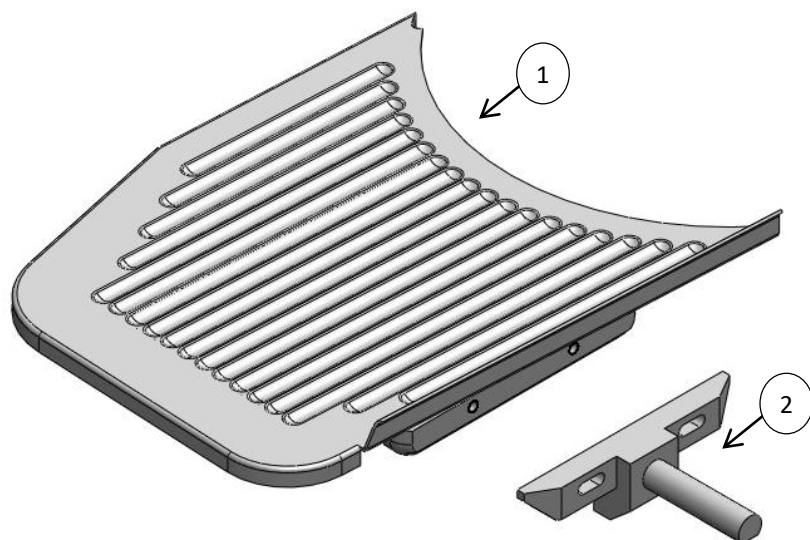

REBANADORA DE CARNES

Explosionado Modelo SS-300

REV 07/19

Refacciones del Sistema de Plancha

Subensamble Plancha

N°	CÓDIGO	DESCRIPCIÓN	CANTIDAD	I.S./100
1	M570612	SUBENSAMBLE PLANCHA SS-300	1	
2	M571950	PORTAPLANCHA D/REG C/TORN.Y ARAND.(RB-25	1	
3	M570613	SUBENS PLANCHA Y PORTAPLANCHA SS300	1