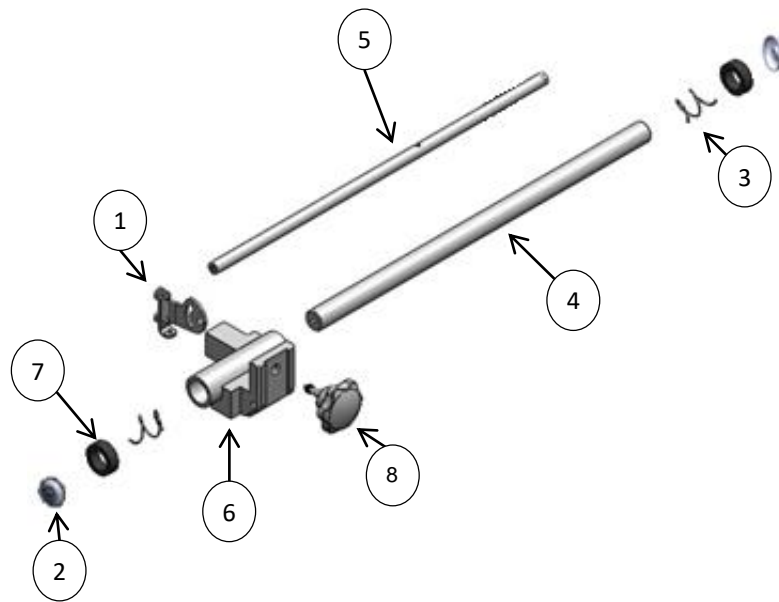

REBANADORA DE CARNES

Explosionado Modelo SS-300

REV 07/19

Refacciones de Afilador

N°	CÓDIGO	DESCRIPCIÓN	CANTIDAD	I.S./100
1	M574492	CAJA PARA AFILADOR (SS-275)	1	
2	M500933	PERILLA P/FLECHAS ASENTAR Y AFIL. (RB-250)	2	
3	M500859	PIEDRA DE AFILAR (RB-250 RB-300 SS-275	1	
4	M500858	PIEDRA DE ACENTAR (RB-250 RB-300 SS-275	1	
5	M504519	TRAVESAÑO P/AFILADOR	1	
6	M570949	FLECHA PARA PIEDRA AFILAR (RB-250)	1	
7	M570950	FLECHA PARA PIEDRA DE ACENTAR (RB-250,	1	
8	M573304	COLUMNA P/AFILADOR C/TORNILLO (RB-300)	1	
9	M506929	PERILLA P/SOPORTE DE AFILADOR (RB-250)	1	
10	M575339	BASE Y SOPORTE D/AFILADOR SUB SS300/275	1	
11	M574687	AFILADOR COMPLETO (SS-275/300)	1	

REBANADORA DE CARNES

Explosionado Modelo SS-300

REV 07/19

Refacciones Sistema de Buje

N°	CÓDIGO	DESCRIPCIÓN	CANTIDAD	I.S./100
1	M575341	BASE P/BALEROS C/BIRLO SUBENS. (SS-275)	1	
2	M571948	ARANDELA DE FORMA C/TORN. (RB-250\300, SS)	2	
3	M500937	RESORTE DE BARRA P/ BUJE (RB-250\300, SS)	2	
4	M574499	BARRA PARA BUJE (SS-275)	1	
5	M574714	BARRA ESTABILIZADORA (SS-275)	1	
6	M574690	BUJE (SS-275)	1	
7	M500931	EMPAQUE PARA BARRA DE BUJE (RB-250\300)	2	
10	M503449	PERILLA REGULADORA DE CORTE (SS-275)	1	

REBANADORA DE CARNES

Explosionado Modelo SS-300

REV 07/19

Refacciones Sistemas de Corte

N°	CÓDIGO	DESCRIPCIÓN	CANTIDAD	I.S./100
1	M570890	SE PLATO SS300	1	
2	M570883	SE DE PROTECTOR DE CUCHILLA SS300	1	
3	M500975	CUCHILLA SOLIDA PARA REB. (RB-300/RZ/RJ)	1	
4	M571940	CAMPANA SUBENSAMBLE (RB-250, RB-300, SS)	1	
5	M574834	PERILLA P/PLATO (SS-275)	1	
6	M503417	DESVIADOR DE CUCHILLA (SS-275)	1	
7	M500935	BANDA # 360-TB2-8 (RB-250,RB-300)	1	