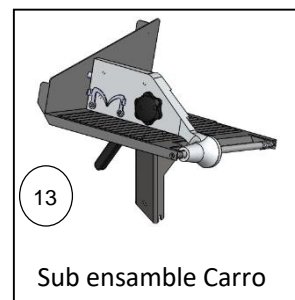

REBANADORA DE CARNES

Explosionado Modelo SS-300

REV 07/19

Refacciones Sistema de Buje

N°	CÓDIGO	DESCRIPCIÓN	CANTIDAD	I.S./100
1	M575341	BASE P/BALEROS C/BIRLO SUBENS. (SS-275)	1	
2	M571948	ARANDELA DE FORMA C/TORN. (RB-250\300, SS)	2	
3	M500937	RESORTE DE BARRA P/ BUJE (RB-250\300, SS)	2	
4	M574499	BARRA PARA BUJE (SS-275)	1	
5	M574714	BARRA ESTABILIZADORA (SS-275)	1	
6	M574690	BUJE (SS-275)	1	
7	M500931	EMPAQUE PARA BARRA DE BUJE (RB-250\300)	2	
10	M503449	PERILLA REGULADORA DE CORTE (SS-275)	1	

REBANADORA DE CARNES

Explosionado Modelo SS-300

REV 07/19

Refacciones Sistema de Chasis

N°	CÓDIGO	DESCRIPCIÓN	CANTIDAD	I.S./100
1	M503449	PERILLA REGULADORA DE CORTE (SS-275)	1	
2	M503434	REGATON 5/16 (RB-250, RB-300, SS-275)	4	
3	M574494	REGULADOR (SS-275)	1	
4	M574761	PERNO GUIA DEL REGULADOR SS275	1	
5	M574712	PLACA NIVELADORA DEL REGULADOR (SS-275)	1	
6	M574717	CREMALLERA (SS-275)	1	
7	M503418	DESVIADOR DE PORTAPLANCHA SS275/300	1	

REBANADORA DE CARNES

Explosionado Modelo SS-300

REV 07/19

Refacciones Sistema de Carro

N°	CÓDIGO	DESCRIPCIÓN	CANTIDAD	I.S./100
1	M570987	SE PORTACARRO SS300	1	
2	M506930	PERILLA P/PORTACARRO (R-300) REF	1	
3	M501545	RESORTE PARA TOPE DEL PISON AI INF Y SU	1	
4	M501550	RESORTE P/BARRA DEL PISON A.I. SUP	1	
5	M570184	BARRA DEL PISON (R300A,RB300,330)	1	
6	M570075	PERNO CILINDRICO ROSCADO A.I. RB-300 LIG.	1	
7	M574758	PISÓN (SS-275/300)	1	
8	M500332	TOPE DE NYLON PARA PISON	1	
9	M573787	KIT DE GARFIOS IZQ. Y DER. (SS-275/300)	1	
10	M500092	PERILLA PARA PALANCA DE VOLTEO LM-LP12	1	
11	M531159	MANIVELA P/PORTACARRO C/TUERCA (RB-250)	1	
12	M572230	PLACAS DE AI DENTADAS C/TORNS	1	
13	M574755	CARRO SUBENSAMBLE (SS-300/275)	1	
14	M571424	PISON COMPLETO SS300	1	