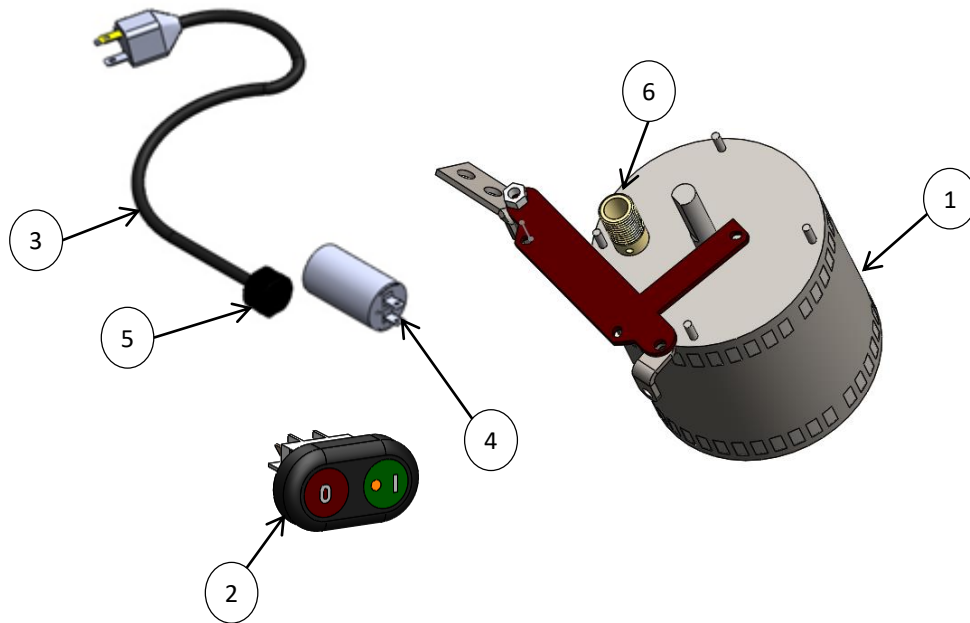

N°	CÓDIGO	DESCRIPCIÓN	CANTIDAD	I.S/100
3	M503541	CAPACITOR 32uF 370 VAC (RB-250, RB-300)	1	
4	M503481	INTERRUPTOR 0401/TTR RED B142/GREEN B143	1	
5	M500799	GROMMET MP7P-2 (3x14 SJT)	1	
6	M500154	CABLE TOMACORIENTE 3X14AWG,300V, 75°C UL	1	
7	M574978	ENS. BUJE BARRA ESTABILIZADORA (CON TORN	1	
8	M574746	ABRAZADERA GRANDE RB P/MOTOR SERV GALV	1	
9	M574747	ABRAZADERA CHICA RB P/MOTOR SERV GALVANI	1	

REBANADORA DE CARNES

Explosionado Modelo SS-300

REV 07/19

Refacciones Sistema Eléctrico

Refacciones disponibles a partir de la serie:
E17-007664

Especificación de Equipo, referencia para selección de Motor