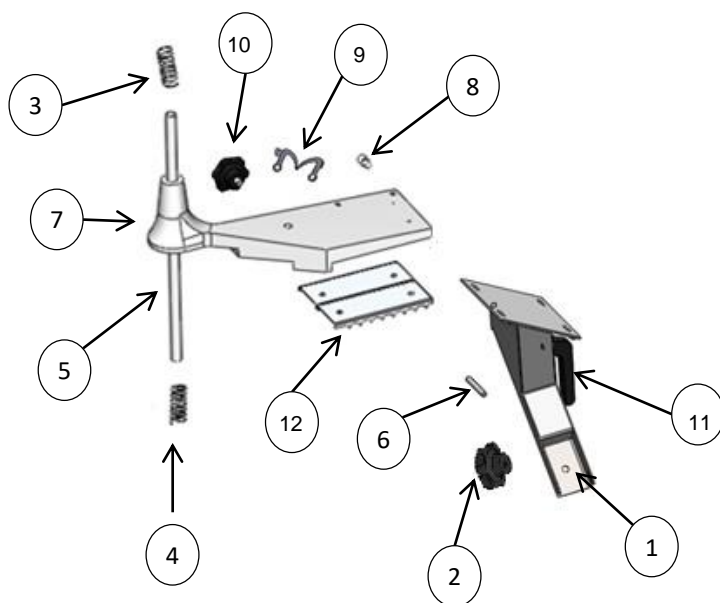

REBANADORA DE CARNES

Explosionado Modelo SS-300

REV 07/19

Refacciones Sistema de Buje

N°	CÓDIGO	DESCRIPCIÓN	CANTIDAD	I.S./100
1	M575341	BASE P/BALEROS C/BIRLO SUBENS. (SS-275)	1	
2	M571948	ARANDELA DE FORMA C/TORN. (RB-250\300, SS)	2	
3	M500937	RESORTE DE BARRA P/ BUJE (RB-250\300, SS)	2	
4	M574499	BARRA PARA BUJE (SS-275)	1	
5	M574714	BARRA ESTABILIZADORA (SS-275)	1	
6	M574690	BUJE (SS-275)	1	
7	M500931	EMPAQUE PARA BARRA DE BUJE (RB-250\300)	2	
10	M503449	PERILLA REGULADORA DE CORTE (SS-275)	1	

REBANADORA DE CARNES

Explosionado Modelo SS-300

REV 07/19

Refacciones Sistema de Chasis

N°	CÓDIGO	DESCRIPCIÓN	CANTIDAD	I.S./100
1	M503449	PERILLA REGULADORA DE CORTE (SS-275)	1	
2	M503434	REGATON 5/16 (RB-250, RB-300, SS-275)	4	
3	M574494	REGULADOR (SS-275)	1	
4	M574761	PERNO GUIA DEL REGULADOR SS275	1	
5	M574712	PLACA NIVELADORA DEL REGULADOR (SS-275)	1	
6	M574717	CREMALLERA (SS-275)	1	
7	M503418	DESVIADOR DE PORTAPLANCHA SS275/300	1	

REBANADORA DE CARNES

Explosionado Modelo SS-300

REV 07/19

Refacciones Sistema de Carro

N°	CÓDIGO	DESCRIPCIÓN	CANTIDAD	I.S./100
1	M570987	SE PORTACARRO SS300	1	
2	M506930	PERILLA P/PORTACARRO (R-300) REF	1	
3	M501545	RESORTE PARA TOPE DEL PISON AI INF Y SU	1	
4	M501550	RESORTE P/BARRA DEL PISON A.I. SUP	1	
5	M570184	BARRA DEL PISON (R300A,RB300,330)	1	
6	M570075	PERNO CILINDRICO ROSCADO A.I. RB-300 LIG.	1	
7	M574758	PISÓN (SS-275/300)	1	
8	M500332	TOPE DE NYLON PARA PISON	1	
9	M573787	KIT DE GARFIOS IZQ. Y DER. (SS-275/300)	1	
10	M500092	PERILLA PARA PALANCA DE VOLTEO LM-LP12	1	
11	M531159	MANIVELA P/PORTACARRO C/TUERCA (RB-250)	1	
12	M572230	PLACAS DE AI DENTADAS C/TORNS	1	
13	M574755	CARRO SUBENSAMBLE (SS-300/275)	1	
14	M571424	PISON COMPLETO SS300	1	