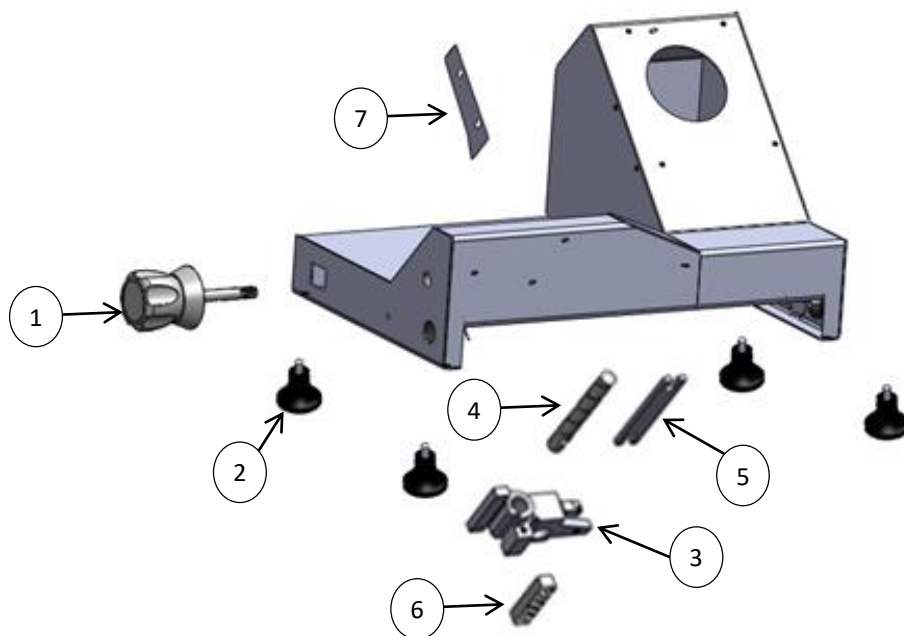

REBANADORA DE CARNES

Explosionado Modelo SS-300

REV 07/19

Refacciones Sistema de Buje

N°	CÓDIGO	DESCRIPCIÓN	CANTIDAD	I.S./100
1	M575341	BASE P/BALEROS C/BIRLO SUBENS. (SS-275)	1	
2	M571948	ARANDELA DE FORMA C/TORN. (RB-250\300, SS)	2	
3	M500937	RESORTE DE BARRA P/ BUJE (RB-250\300, SS)	2	
4	M574499	BARRA PARA BUJE (SS-275)	1	
5	M574714	BARRA ESTABILIZADORA (SS-275)	1	
6	M574690	BUJE (SS-275)	1	
7	M500931	EMPAQUE PARA BARRA DE BUJE (RB-250\300)	2	
10	M503449	PERILLA REGULADORA DE CORTE (SS-275)	1	

REBANADORA DE CARNES

Explosionado Modelo SS-300

REV 07/19

Refacciones Sistema de Chasis

N°	CÓDIGO	DESCRIPCIÓN	CANTIDAD	I.S./100
1	M503449	PERILLA REGULADORA DE CORTE (SS-275)	1	
2	M503434	REGATON 5/16 (RB-250, RB-300, SS-275)	4	
3	M574494	REGULADOR (SS-275)	1	
4	M574761	PERNO GUIA DEL REGULADOR SS275	1	
5	M574712	PLACA NIVELADORA DEL REGULADOR (SS-275)	1	
6	M574717	CREMALLERA (SS-275)	1	
7	M503418	DESVIADOR DE PORTAPLANCHA SS275/300	1	

REBANADORA DE CARNES

Explosionado Modelo SS-300

REV 07/19

Refacciones Sistema de Carro

N°	CÓDIGO	DESCRIPCIÓN	CANTIDAD	I.S./100
1	M570987	SE PORTACARRO SS300	1	
2	M506930	PERILLA P/PORTACARRO (R-300) REF	1	
3	M501545	RESORTE PARA TOPE DEL PISON AI INF Y SU	1	
4	M501550	RESORTE P/BARRA DEL PISON A.I. SUP	1	
5	M570184	BARRA DEL PISON (R300A,RB300,330)	1	
6	M570075	PERNO CILINDRICO ROSCADO A.I. RB-300 LIG.	1	
7	M574758	PISÓN (SS-275/300)	1	
8	M500332	TOPE DE NYLON PARA PISON	1	
9	M573787	KIT DE GARFIOS IZQ. Y DER. (SS-275/300)	1	
10	M500092	PERILLA PARA PALANCA DE VOLTEO LM-LP12	1	
11	M531159	MANIVELA P/PORTACARRO C/TUERCA (RB-250)	1	
12	M572230	PLACAS DE AI DENTADAS C/TORNS	1	
13	M574755	CARRO SUBENSAMBLE (SS-300/275)	1	
14	M571424	PISON COMPLETO SS300	1	