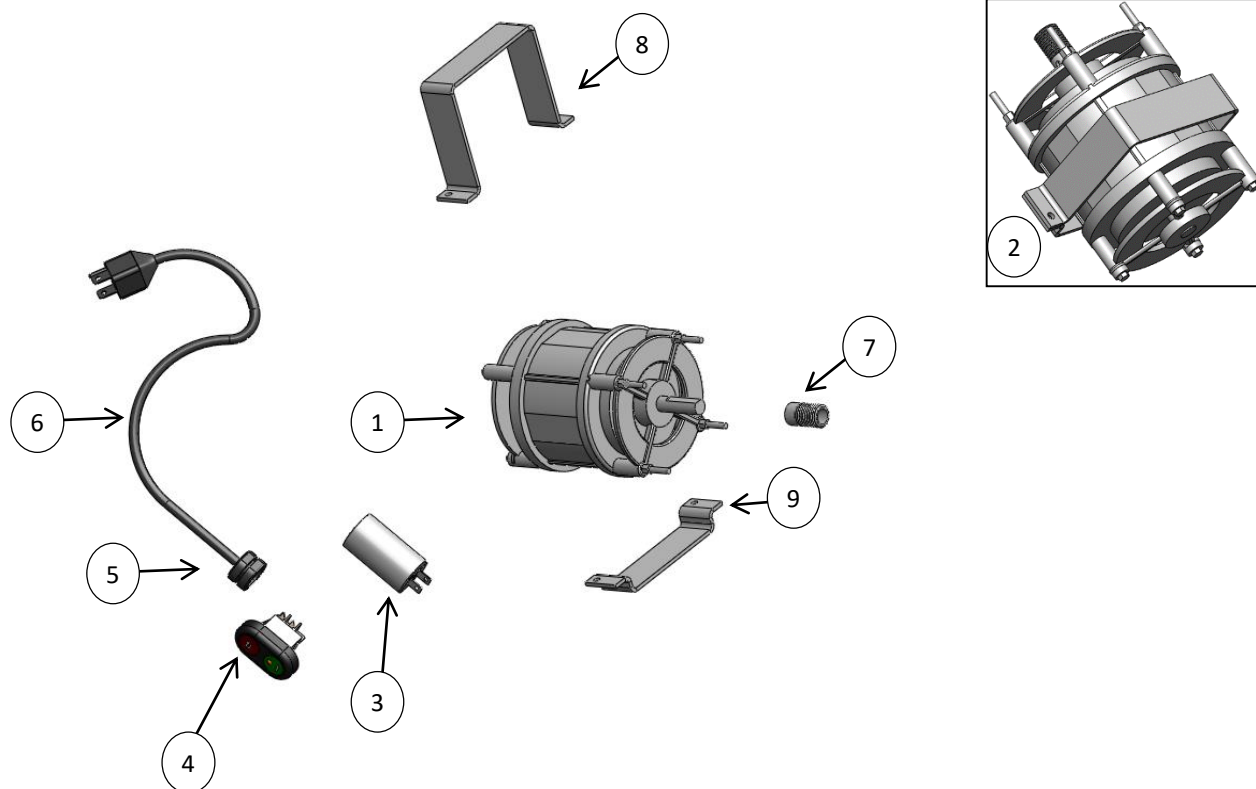

REBANADORA DE CARNES

Explosionado Modelo SS-300

REV 07/19

Refacciones Sistema de Carro

N°	CÓDIGO	DESCRIPCIÓN	CANTIDAD	I.S./100
1	M570987	SE PORTACARRO SS300	1	
2	M506930	PERILLA P/PORTACARRO (R-300) REF	1	
3	M501545	RESORTE PARA TOPE DEL PISON AI INF Y SU	1	
4	M501550	RESORTE P/BARRA DEL PISON A.I. SUP	1	
5	M570184	BARRA DEL PISON (R300A,RB300,330)	1	
6	M570075	PERNO CILINDRICO ROSCADO A.I. RB-300 LIG.	1	
7	M574758	PISÓN (SS-275/300)	1	
8	M500332	TOPE DE NYLON PARA PISON	1	
9	M573787	KIT DE GARFIOS IZQ. Y DER. (SS-275/300)	1	
10	M500092	PERILLA PARA PALANCA DE VOLTEO LM-LP12	1	
11	M531159	MANIVELA P/PORTACARRO C/TUERCA (RB-250)	1	
12	M572230	PLACAS DE AI DENTADAS C/TORNS	1	
13	M574755	CARRO SUBENSAMBLE (SS-300/275)	1	
14	M571424	PISON COMPLETO SS300	1	

REBANADORA DE CARNES

Explosionado Modelo SS-300

REV 07/19

Refacciones Sistemas de Corte

N°	CÓDIGO	DESCRIPCIÓN	CANTIDAD	I.S./100
1	M570890	SE PLATO SS300	1	
2	M570883	SE DE PROTECTOR DE CUCHILLA SS300	1	
3	M500975	CUCHILLA SOLIDA PARA REB. (RB-300/RZ/RJ)	1	
4	M571940	CAMPANA SUBENSAMBLE (RB-250, RB-300, SS)	1	
5	M574834	PERILLA P/PLATO (SS-275)	1	
6	M503417	DESVIADOR DE CUCHILLA (SS-275)	1	
7	M500935	BANDA # 360-TB2-8 (RB-250,RB-300)	1	

REBANADORA DE CARNES

Explosionado Modelo SS-300

REV 07/19

Refacciones Sistema Eléctrico

Especificación de Equipo, referencia para selección de Motor.

N°	CÓDIGO	DESCRIPCIÓN	HP	VOLTAJE	FASE	HZ	I.S/100
1	M503437	MOTOR 1/3HP,115,4P,60,(W1D35NC01T) (RB25	1/3	115	1	60	
	M503891	MOTOR 1/3HP,220,4P,50-60, WEG,SS & RB`S	1/3	220	1	50	