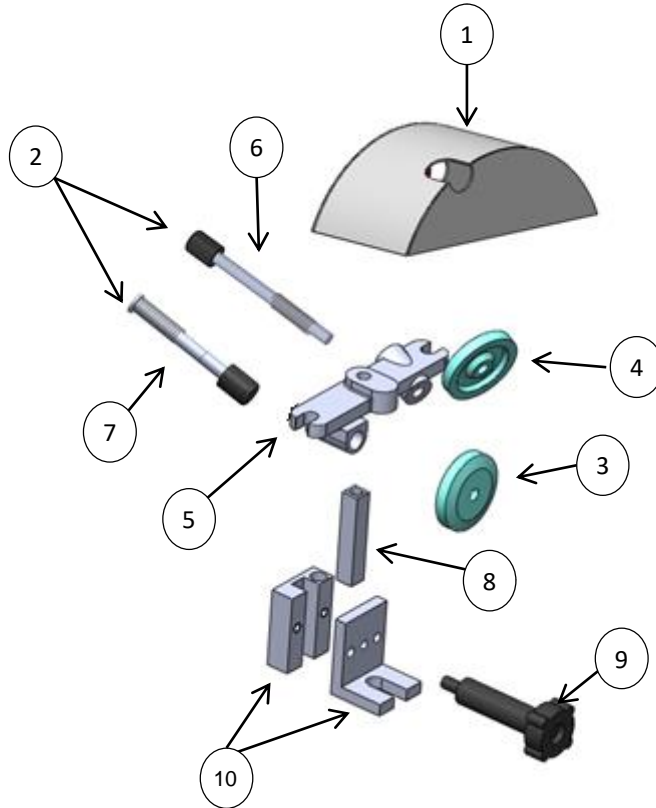

REBANADORA DE CARNES

Explosionado Modelo SS-300

REV 07/19

Refacciones de Afilador

N°	CÓDIGO	DESCRIPCIÓN	CANTIDAD	I.S./100
1	M574492	CAJA PARA AFILADOR (SS-275)	1	
2	M500933	PERILLA P/FLECHAS ASENTAR Y AFIL. (RB-250)	2	
3	M500859	PIEDRA DE AFILAR (RB-250 RB-300 SS-275	1	
4	M500858	PIEDRA DE ACENTAR (RB-250 RB-300 SS-275	1	
5	M504519	TRAVESAÑO P/AFILADOR	1	
6	M570949	FLECHA PARA PIEDRA AFILAR (RB-250)	1	
7	M570950	FLECHA PARA PIEDRA DE ACENTAR (RB-250,	1	
8	M573304	COLUMNA P/AFILADOR C/TORNILLO (RB-300)	1	
9	M506929	PERILLA P/SOPORTE DE AFILADOR (RB-250)	1	
10	M575339	BASE Y SOPORTE D/AFILADOR SUB SS300/275	1	
11	M574687	AFILADOR COMPLETO (SS-275/300)	1	

REBANADORA DE CARNES

Explosionado Modelo SS-300

REV 07/19

Refacciones Sistema de Buje

N°	CÓDIGO	DESCRIPCIÓN	CANTIDAD	I.S./100
1	M575341	BASE P/BALEROS C/BIRLO SUBENS. (SS-275)	1	
2	M571948	ARANDELA DE FORMA C/TORN. (RB-250\300, SS)	2	
3	M500937	RESORTE DE BARRA P/ BUJE (RB-250\300, SS)	2	
4	M574499	BARRA PARA BUJE (SS-275)	1	
5	M574714	BARRA ESTABILIZADORA (SS-275)	1	
6	M574690	BUJE (SS-275)	1	
7	M500931	EMPAQUE PARA BARRA DE BUJE (RB-250\300)	2	
10	M503449	PERILLA REGULADORA DE CORTE (SS-275)	1	

REBANADORA DE CARNES

Explosionado Modelo SS-300

REV 07/19

Refacciones Sistema de Chasis

N°	CÓDIGO	DESCRIPCIÓN	CANTIDAD	I.S./100
1	M503449	PERILLA REGULADORA DE CORTE (SS-275)	1	
2	M503434	REGATON 5/16 (RB-250, RB-300, SS-275)	4	
3	M574494	REGULADOR (SS-275)	1	
4	M574761	PERNO GUIA DEL REGULADOR SS275	1	
5	M574712	PLACA NIVELADORA DEL REGULADOR (SS-275)	1	
6	M574717	CREMALLERA (SS-275)	1	
7	M503418	DESVIADOR DE PORTAPLANCHA SS275/300	1	