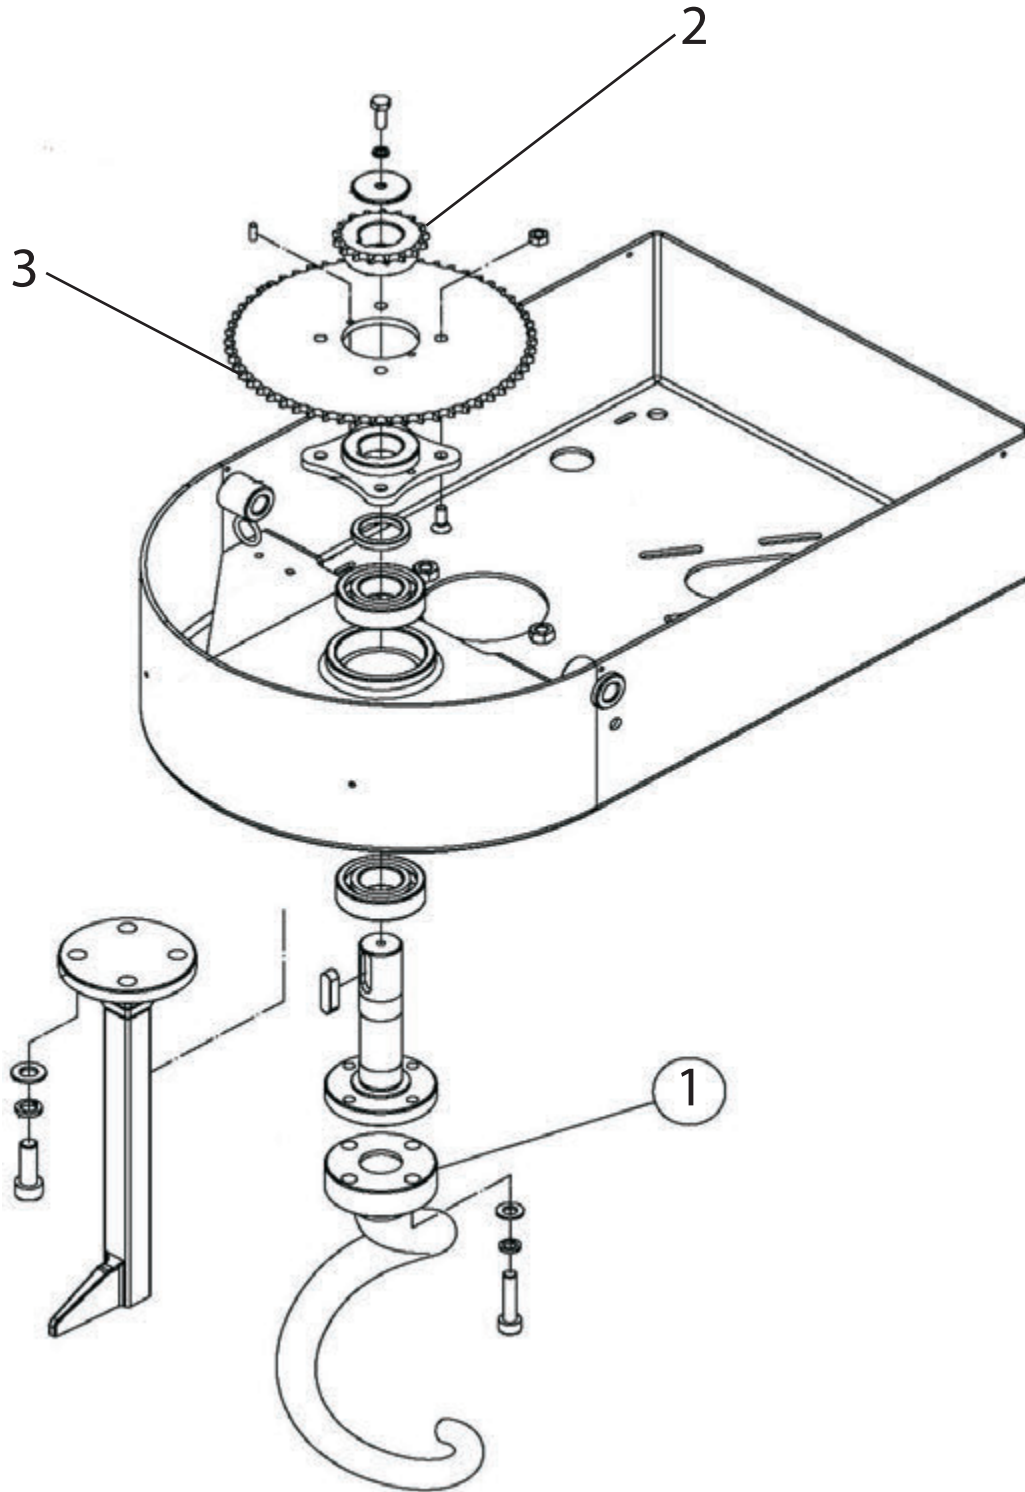

# AMASADORA 20 LITROS

Explosionado **AMT-20**

REV 07/19

## Listado de partes

| Número | Descripción           | Código      |
|--------|-----------------------|-------------|
| 1      | GANCHO A - 20         | CRAMA1B0018 |
| 2      | ENGRANE CHICO CADENA  | CRAMA1B0004 |
| 3      | ENGRANE GRANDE CADENA | CRAMA1B0005 |

## Listado de partes

| Número | Descripción              | Código      |
|--------|--------------------------|-------------|
| 1      | GUARDA DE SEGURIDAD      | CRAMA1B0017 |
| 2      | TAZÓN AMASADORA AMT - 20 | CRAMA1B0019 |
| 3      | BISAGRA COMPLETA         | CRAMA1B0022 |
| 4      | SOPORTE TAZON            | CRAMA1B0001 |
| 5      | MICROSWITCH DE GUARDA    | CRAMA1B0020 |