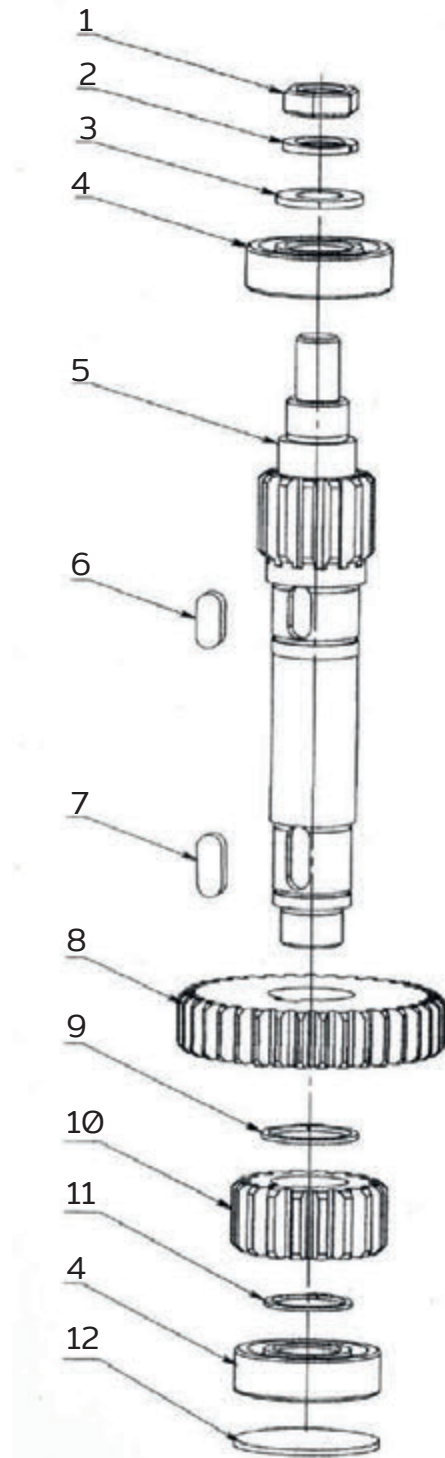

Diagrama
EJE CENTRAL

Listado de partes

Número	Descripción	Cantidad
1	Tuerca M16	1
2	Guasa presión 16	1
3	Guasa 16	1
4	Balero 6206	1
5	Cubierta	1
6	Engrane	1
7	Resorte freno	12
8	Rodamiento	6
9	Engrane estrella	1
10	Buje separador	1
11	Engrane 3ra velocidad	1
12	Buje engrane	1
13	Buje de cambios	1
14	Eje central	1
15	Cuña 10*8*28	1
16	Cuña 10*8*50	1
17	Cuña 6*50	1
18	Engrane 2da velocidad	1
19	Buje separador	1
20	Balero 6207	1
21	O ring 31.5*1.8	1
22	Buje separador	1
23	Retén de aceite 45*65*10	1

NOTA: En caso de que la refacción que está buscando no tenga código, comuníquese con su distribuidor Torrey autorizado para solicitarlo.

Diagrama
EJE DE ENGRANE

Listado de partes

Número	Descripción	Cantidad
1	Tuerca M14	1
2	Guasa presión 14	1
3	Guasa 14	1
4	Balero 6204	1
5	Eje de engrane	1
6	Cuña 8*7*18	1
7	Cuña 8*7*20	1
8	Balero alta velocidad	1
9	Aro de freno 28	1
10	Engrane baja velocidad	1
11	Aro freno 25	1
12	Tapa	1

Listado de partes

Número	Descripción	Cantidad
1	Tuerca	1
2	Guasa presión 16	1
3	Guasa 16	1
4	Rueda grande	1
5	Eje de engrane	1
6	Manga de rueda	1
7	Balero 6204	1
8	Cuña 6*24	12
9	Eje de arranque	6

NOTA: En caso de que la refacción que está buscando no tenga código, comuníquese con su distribuidor Torrey autorizado para solicitarlo.

Diagrama
MOTOR

Listado de partes

Número	Descripción	Cantidad
1	Tuerca M6*16	1
2	Guasa presión 16	9
3	Guasa 28*7*2	1
4	Rueda chica banda	1
5	Tornillo M6*30	8
6	Cubierta de motor	1
7	Motor	1
8	Carcasa de motor	1
9	Tornillo M6*10	1
10	Balero 6206	1
11	Abanico	1
12	Cuña 5*34	1
13	Rotor	1
14	Switch de arranque	1
15	Tornillo M4*10	2
16	Guasa 7	2
17	Base de switch	1
18	Balero 6204	1
19	Base inferior de motor	1