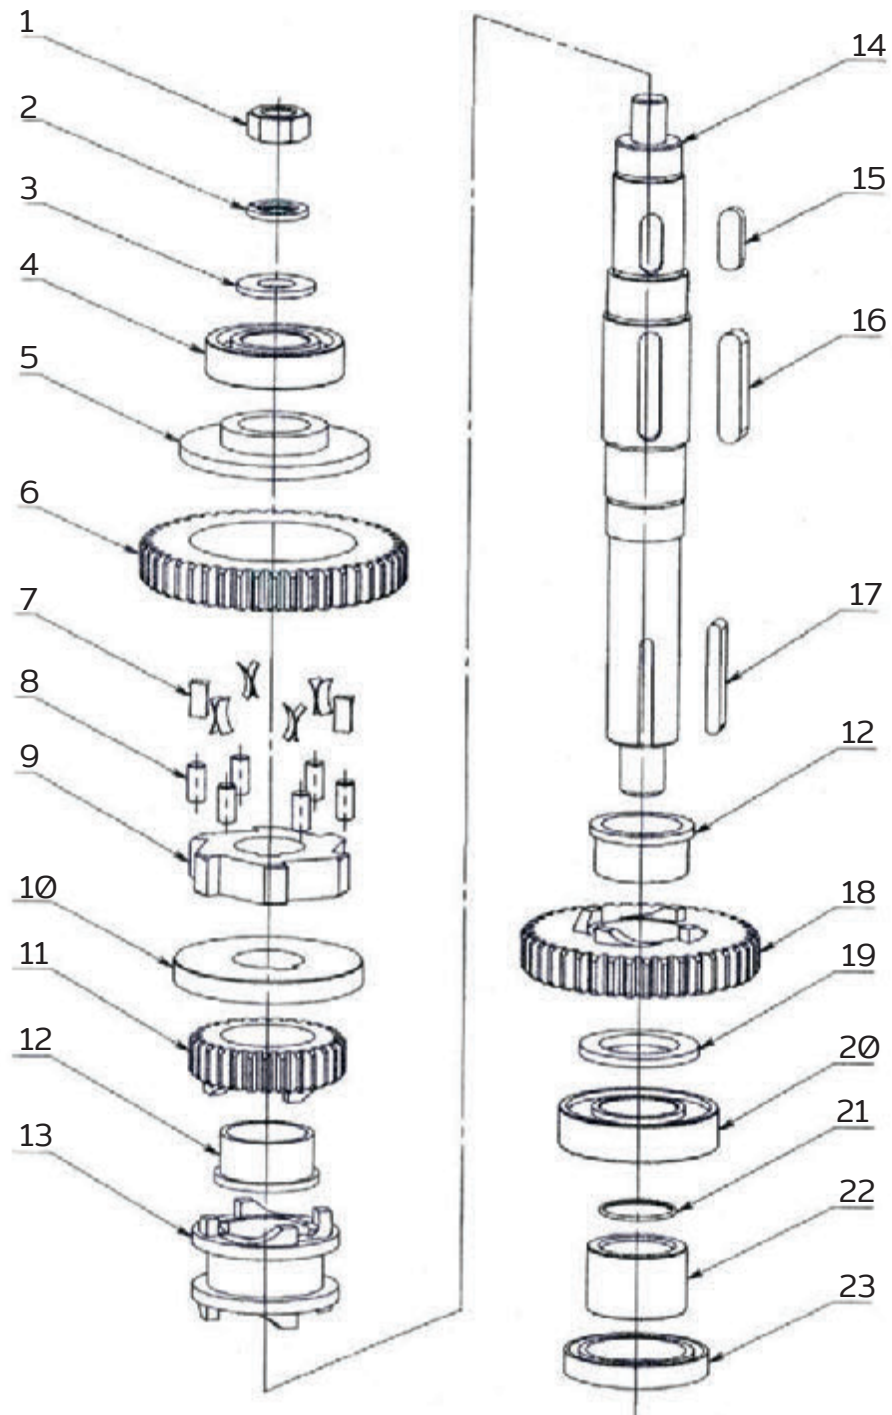

Diagrama
EJE CENTRAL

Listado de partes

Número	Descripción	Cantidad
1	Tuerca M16	1
2	Guasa presión 16	1
3	Guasa 16	1
4	Balero 6206	1
5	Cubierta	1
6	Engrane	1
7	Resorte freno	12
8	Rodamiento	6
9	Engrane estrella	1
10	Buje separador	1
11	Engrane 3ra velocidad	1
12	Buje engrane	1
13	Buje de cambios	1
14	Eje central	1
15	Cuña 10*8*28	1
16	Cuña 10*8*50	1
17	Cuña 6*50	1
18	Engrane 2da velocidad	1
19	Buje separador	1
20	Balero 6207	1
21	O ring 31.5*1.8	1
22	Buje separador	1
23	Retén de aceite 45*65*10	1

NOTA: En caso de que la refacción que está buscando no tenga código, comuníquese con su distribuidor Torrey autorizado para solicitarlo.

Diagrama
EJE DE ENGRANE

Listado de partes

Número	Descripción	Cantidad
1	Tuerca M14	1
2	Guasa presión 14	1
3	Guasa 14	1
4	Balero 6204	1
5	Eje de engrane	1
6	Cuña 8*7*18	1
7	Cuña 8*7*20	1
8	Balero alta velocidad	1
9	Aro de freno 28	1
10	Engrane baja velocidad	1
11	Aro freno 25	1
12	Tapa	1

Listado de partes

Número	Descripción	Cantidad
1	Tuerca	1
2	Guasa presión 16	1
3	Guasa 16	1
4	Rueda grande	1
5	Eje de engrane	1
6	Manga de rueda	1
7	Balero 6204	1
8	Cuña 6*24	12
9	Eje de arranque	6

NOTA: En caso de que la refacción que está buscando no tenga código, comuníquese con su distribuidor Torrey autorizado para solicitarlo.

Diagrama
MOTOR

Listado de partes

Número	Descripción	Cantidad
1	Tuerca M6*16	1
2	Guasa presión 16	9
3	Guasa 28*7*2	1
4	Rueda chica banda	1
5	Tornillo M6*30	8
6	Cubierta de motor	1
7	Motor	1
8	Carcasa de motor	1
9	Tornillo M6*10	1
10	Balero 6206	1
11	Abanico	1
12	Cuña 5*34	1
13	Rotor	1
14	Switch de arranque	1
15	Tornillo M4*10	2
16	Guasa 7	2
17	Base de switch	1
18	Balero 6204	1
19	Base inferior de motor	1